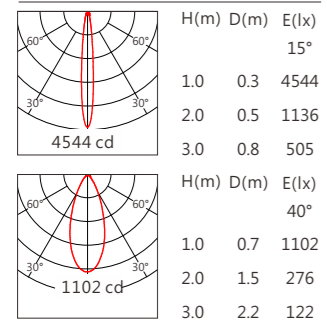

GLA-1107-SV 白光(W) 36W

GLA-1107-SV 白光(W) 48W

GLA-1107-SV RGBW 24W

GLA-1107-SV RGBW 32W

GLA-1107-SV RGBW 36W

GLA-1107-SV RGBW 48W

GLC-1107

品 号	GLC-1107					
型 号	GLC-1107-SV					
角 度	105°			105°		
尺 寸	1000	550	325	1000	550	325
LED 灯数	96	48	24	96	48	24
分 段 数	/			8	4	2
功 率	20W	10W	5W	20W	10W	5W
光 源	OSRAM 2835			OSRAM 2835		
光 色	白光(W)			白光(W)		
控 制 方 式	ON/OFF			DMX		
光通量(@3000K)	600 lm	300 lm	150 lm	600 lm	300 lm	150 lm
光 效	30 lm/W			30 lm/W		
电 压	DC24V					