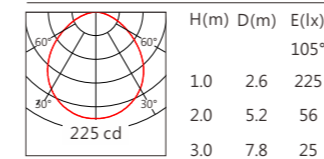

品 号	GLC-1107					
型 号	GLC-1107-SV					
角 度	105°			105°		
尺 寸	1000	550	325	1000	550	325
LED 灯数	96	48	24	96	48	24
分 段 数	/			8	4	2
功 率	20W	10W	5W	20W	10W	5W
光 源	OSRAM 2835			OSRAM 2835		
光 色	白光(W)			白光(W)		
控 制 方 式	ON/OFF			DMX		
光通量(@3000K)	600 lm	300 lm	150 lm	600 lm	300 lm	150 lm
光 效	30 lm/W			30 lm/W		
电 压	DC24V					

品 号	GLC-1107					
型 号	GLC-1107-SV					
角 度	105°			105°		
尺 寸	1000	550	325	1000	550	325
LED 灯数	96	48	24	96	48	24
分 段 数	/			8	4	2
功 率	30W	15W	7.5W	30W	15W	7.5W
光 源	OSRAM 2835			OSRAM 2835		
光 色	白光(W)			白光(W)		
控 制 方 式	ON/OFF			DMX		
光通量(@3000K)	900 lm	450 lm	225 lm	900 lm	450 lm	225 lm
光 效	30 lm/W			30 lm/W		
电 压	DC24V					

品 号	GLC-1107					
型 号	GLC-1107-SV					
角 度	105°					
尺 寸	1000	550	325	1000	550	325
LED 灯数	96	48	24	96	48	24
分 段 数	8	4	2	8	4	2
功 率	20W	10W	5W	30W	15W	7.5W
光 源	CREE CLW6A			CREE CLW6A		
光 色	RGBW			RGBW		
控 制 方 式	DMX			DMX		
光通量(@3000K)	300 lm	150 lm	75 lm	450 lm	230 lm	115 lm
光 效	15 lm/W			15 lm/W		
电 压	DC24V					

GLC-1107-SV 白光(W) 20W