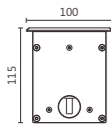

型号	角度	长度(mm)	灯数	段数	功率	电压	光源型号	光色	控制方式
GLK-1107A -SV	9°/15°/30°/ 45°/60°	1000	24	/	36W	DC24V	OSRAM SSL80	白光(W)	ON/OFF
		550	12	/	18W	DC24V	OSRAM SSL80	白光(W)	ON/OFF
		325	6	/	9W	DC24V	OSRAM SSL80	白光(W)	ON/OFF
		1000	24	4	36W	DC24V	OSRAM SSL80	白光(W)	DMX
		550	12	2	18W	DC24V	OSRAM SSL80	白光(W)	DMX
		325	6	1	9W	DC24V	OSRAM SSL80	白光(W)	DMX
	9°/15°/30°/ 45°/60°	1000	32	/	48W	DC24V	OSRAM SSL80	白光(W)	ON/OFF
		550	16	/	24W	DC24V	OSRAM SSL80	白光(W)	ON/OFF
		325	8	/	12W	DC24V	OSRAM SSL80	白光(W)	ON/OFF
		1000	32	4	48W	DC24V	OSRAM SSL80	白光(W)	DMX
		550	16	2	24W	DC24V	OSRAM SSL80	白光(W)	DMX
		325	8	1	12W	DC24V	OSRAM SSL80	白光(W)	DMX
	15°/25°/30°/ 40°/50°/ 15°x30°	1000	24	4	24W	DC24V	3535	RGBW	恒功率
		550	12	2	12W	DC24V	3535	RGBW	恒功率
		325	6	1	6W	DC24V	3535	RGBW	恒功率
		1000	32	4	32W	DC24V	3535	RGBW	恒功率
		550	16	2	16W	DC24V	3535	RGBW	恒功率
		325	8	1	8W	DC24V	3535	RGBW	恒功率