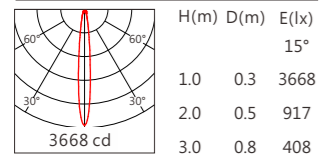

GLK-1107A-SV 白光(W) 36W

GLK-1107A-SV 白光(W) 48W

GLK-1107A-SV RGBW 24W

C0/C180 —
C90/C270 —

GLK-1107A-SV RGBW 32W

C0/C180 —
C90/C270 —

GLA-1107

品号	GLA-1107					
型号	GLA-1107-SV					
角度	9°/15°/30°/45°/60°			9°/15°/30°/45°/60°		
尺寸	1000	550	325	1000	550	325
LED灯数	24	12	6	24	12	6
分段数	/			4	2	1
功率	36W	18W	9W	36W	18W	9W
光源	OSRAM SSL80			OSRAM SSL80		
光色	白光(W)			白光(W)		
控制方式	ON/OFF			DMX		
光通量(@3000K)	2815 lm	1410 lm	705 lm	2815 lm	1410 lm	705 lm
光效	78 lm/W			78 lm/W		
电压	DC24V					