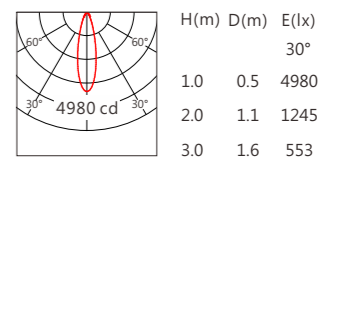

GLK-1107A-SV 白光(W) 36W