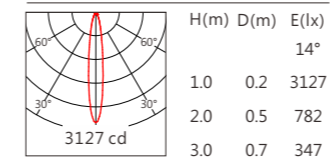

GLW-1107SA-SV RGBW 24W