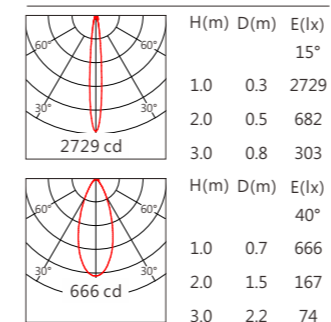

GLK-1107A-SV RGBW 24W