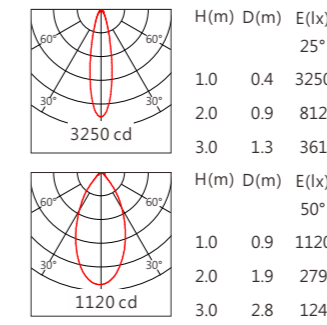

GLA-1107-SV 白光(W) 36W

GLA-1107-SV 白光(W) 48W

GLA-1107-SV RGBW 24W

GLA-1107-SV RGBW 32W

GLA-1107-SV RGBW 36W

GLA-1107-SV RGBW 48W

GLC-1107

品 号	GLC-1107					
型 号	GLC-1107-SV					
角 度	105°			105°		
尺 寸	1000	550	325	1000	550	325
LED 灯数	96	48	24	96	48	24
分 段 数	/			8	4	2
功 率	20W	10W	5W	20W	10W	5W
光 源	OSRAM 2835			OSRAM 2835		
光 色	白光(W)			白光(W)		
控 制 方 式	ON/OFF			DMX		
光通量(@3000K)	600 lm	300 lm	150 lm	600 lm	300 lm	150 lm
光 效	30 lm/W			30 lm/W		
电 压	DC24V					