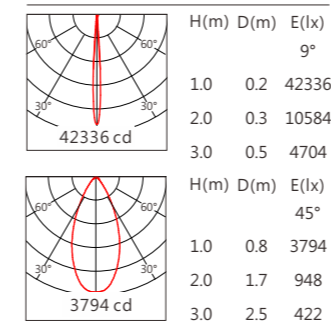

GLK-1107A-SV 白光(W) 48W