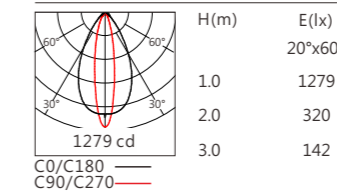

GLW-1107CA-SV 白光(W) 36W

GLW-1107CA-SV 白光(W) 48W

GLW-1107CA-SV RGBW 24W

GLW-1107CA-SV RGBW 32W

GLK-1107A

品号	GLK-1107					
型号	GLK-1107A-SV					
角度	9°/15°/30°/45°/60°			9°/15°/30°/45°/60°		
尺寸	1000	550	325	1000	550	325
LED灯数	24	12	6	24	12	6
分段数	/			4	2	1
功率	36W	18W	9W	36W	18W	9W
光源	OSRAM SSL80			OSRAM SSL80		
光色	白光(W)			白光(W)		
控制方式	ON/OFF			DMX		
光通量(@3000K)	2120 lm	1060 lm	530 lm	2120 lm	1060 lm	530 lm
光效	59 lm/W			59 lm/W		
电压	DC24V					