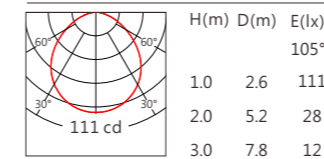

GLC-1107-SV RGBW 20W