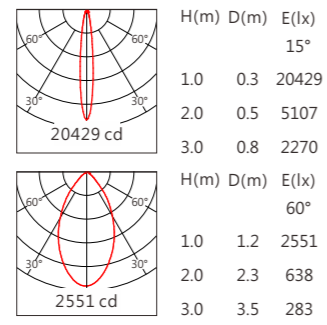

GLA-1107-SV 白光(W) 36W

GLA-1107-SV 白光(W) 48W

GLA-1107-SV RGBW 24W

GLA-1107-SV RGBW 32W

GLA-1107-SV RGBW 36W

GLA-1107-SV RGBW 48W

GLC-1107

品 号	GLC-1107					
型 号	GLC-1107-SV					
角 度	105°			105°		
尺 寸	1000	550	325	1000	550	325
LED 灯数	96	48	24	96	48	24
分 段 数	/			8	4	2
功 率	20W	10W	5W	20W	10W	5W
光 源	OSRAM 2835			OSRAM 2835		
光 色	白光(W)			白光(W)		
控 制 方 式	ON/OFF			DMX		
光通量(@3000K)	600 lm	300 lm	150 lm	600 lm	300 lm	150 lm
光 效	30 lm/W			30 lm/W		
电 压	DC24V					

品 号	GLC-1107					
型 号	GLC-1107-SV					
角 度	105°			105°		
尺 寸	1000	550	325	1000	550	325
LED 灯数	96	48	24	96	48	24
分 段 数	/			8	4	2
功 率	30W	15W	7.5W	30W	15W	7.5W
光 源	OSRAM 2835			OSRAM 2835		
光 色	白光(W)			白光(W)		
控 制 方 式	ON/OFF			DMX		
光通量(@3000K)	900 lm	450 lm	225 lm	900 lm	450 lm	225 lm
光 效	30 lm/W			30 lm/W		
电 压	DC24V					