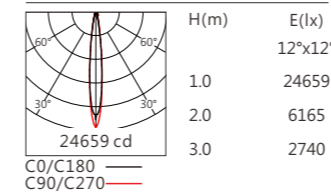

品 号	GLW-1107					
型 号	GLW-1107SA-SV					
角 度	12°x12°			12°x12°		
尺 寸	1000	550	325	1000	550	325
LED 灯 数	24	12	6	24	12	6
分 段 数	/			4	2	1
功 率	36W	18W	9W	36W	18W	9W
光 源	OSRAM SSL80			OSRAM SSL80		
光 色	白光(W)			白光(W)		
控 制 方 式	ON/OFF			DMX		
光通量(@3000K)	2300 lm	1150 lm	575 lm	2300 lm	1150 lm	575 lm
光 效	64 lm/W			64 lm/W		
电 压	DC24V					

品 号	GLW-1107					
型 号	GLW-1107SA-SV					
角 度	12°x12°			12°x12°		
尺 寸	1000	550	325	1000	550	325
LED 灯 数	32	16	8	32	16	8
分 段 数	/			4	2	1
功 率	48W	24W	12W	48W	24W	12W
光 源	OSRAM SSL80			OSRAM SSL80		
光 色	白光(W)			白光(W)		
控 制 方 式	ON/OFF			DMX		
光通量(@3000K)	3070 lm	1540 lm	770 lm	3070 lm	1540 lm	770 lm
光 效	64 lm/W			64 lm/W		
电 压	DC24V					

品 号	GLW-1107					
型 号	GLW-1107SA-SV					
角 度	14°			14°		
尺 寸	1000	550	325	1000	550	325
LED 灯 数	24	12	6	32	16	8
分 段 数	4	2	1	4	2	1
功 率	24W	12W	6W	32W	16W	8W
光 源	3535			3535		
光 色	RGBW			RGBW		
控 制 方 式	恒功率			恒功率		
光通量(@3000K)	480 lm	240 lm	120 lm	640 lm	320 lm	160 lm
光 效	20 lm/W			20 lm/W		
电 压	DC24V					

GLW-1107SA-SV 白光(W) 36W