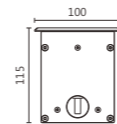

投射款地理灯·适合远距离照明·指向性强·增强环境氛围感。

大角度面发光条形地理灯·照明覆盖广·场景适配性强和视觉体验柔和·采用面光源设计·光线从条形灯体均匀溢出·尤其适合需要线性光效与大面积均匀照明的场景。

灯体：6063铝
面板：不锈钢304
预埋件：6063铝·并经过T5 热处理

GLW-1107SA
(可调角度)
(1000/550)x100x115mm

型号	角度	长度(mm)	灯数	段数	功率	电压	光源型号	光色	控制方式
GLW-1107SA -SV	12°x12°	1000	24	/	36W	DC24V	OSRAM SSL80	白光(W)	ON/OFF
	12°x12°	550	12	/	18W	DC24V	OSRAM SSL80	白光(W)	ON/OFF
	12°x12°	325	6	/	9W	DC24V	OSRAM SSL80	白光(W)	ON/OFF
	12°x12°	1000	24	4	36W	DC24V	OSRAM SSL80	白光(W)	DMX
	12°x12°	550	12	2	18W	DC24V	OSRAM SSL80	白光(W)	DMX
	12°x12°	325	6	1	9W	DC24V	OSRAM SSL80	白光(W)	DMX
	12°x12°	1000	32	/	48W	DC24V	OSRAM SSL80	白光(W)	ON/OFF
	12°x12°	550	16	/	24W	DC24V	OSRAM SSL80	白光(W)	ON/OFF
	12°x12°	325	8	/	12W	DC24V	OSRAM SSL80	白光(W)	ON/OFF
	12°x12°	1000	32	4	48W	DC24V	OSRAM SSL80	白光(W)	DMX
GLW-1107SA -SV	14°	1000	24	4	24W	DC24V	3535	RGBW	恒功率
	14°	550	12	2	12W	DC24V	3535	RGBW	恒功率
	14°	325	6	1	6W	DC24V	3535	RGBW	恒功率
	14°	1000	32	4	32W	DC24V	3535	RGBW	恒功率
	14°	550	16	2	16W	DC24V	3535	RGBW	恒功率
	14°	325	8	1	8W	DC24V	3535	RGBW	恒功率
	14°	1000	32	4	32W	DC24V	3535	RGBW	恒功率