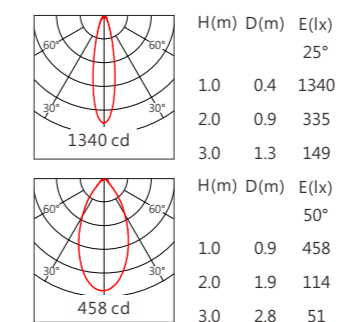

GLK-1107A-SV RGBW 24W