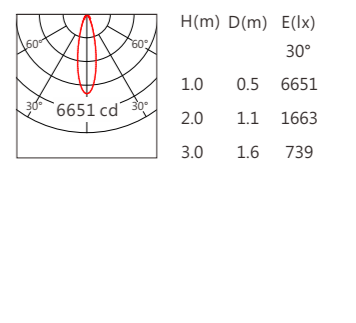

GLK-1107A-SV 白光(W) 48W