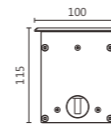

型号	角度	长度(mm)	灯数	段数	功率	电压	光源型号	光色	控制方式
GLC-1107 -SV	105°	1000	96	/	20W	DC24V	OSRAM 2835	白光(W)	ON/OFF
	105°	550	48	/	10W	DC24V	OSRAM 2835	白光(W)	ON/OFF
	105°	325	24	/	5W	DC24V	OSRAM 2835	白光(W)	ON/OFF
	105°	1000	96	8	20W	DC24V	OSRAM 2835	白光(W)	DMX
	105°	550	48	4	10W	DC24V	OSRAM 2835	白光(W)	DMX
	105°	325	24	2	5W	DC24V	OSRAM 2835	白光(W)	DMX
	105°	1000	96	/	30W	DC24V	OSRAM 2835	白光(W)	ON/OFF
	105°	550	48	/	15W	DC24V	OSRAM 2835	白光(W)	ON/OFF
	105°	325	24	/	7.5W	DC24V	OSRAM 2835	白光(W)	ON/OFF
	105°	1000	96	8	30W	DC24V	OSRAM 2835	白光(W)	DMX
	105°	550	48	4	15W	DC24V	OSRAM 2835	白光(W)	DMX
	105°	325	24	2	7.5W	DC24V	OSRAM 2835	白光(W)	DMX
	105°	1000	96	8	20W	DC24V	CREE CLW6A	RGBW	DMX
	105°	550	48	4	10W	DC24V	CREE CLW6A	RGBW	DMX
	105°	325	24	2	5W	DC24V	CREE CLW6A	RGBW	DMX
	105°	1000	96	8	30W	DC24V	CREE CLW6A	RGBW	DMX
	105°	550	48	4	15W	DC24V	CREE CLW6A	RGBW	DMX
	105°	325	24	2	7.5W	DC24V	CREE CLW6A	RGBW	DMX