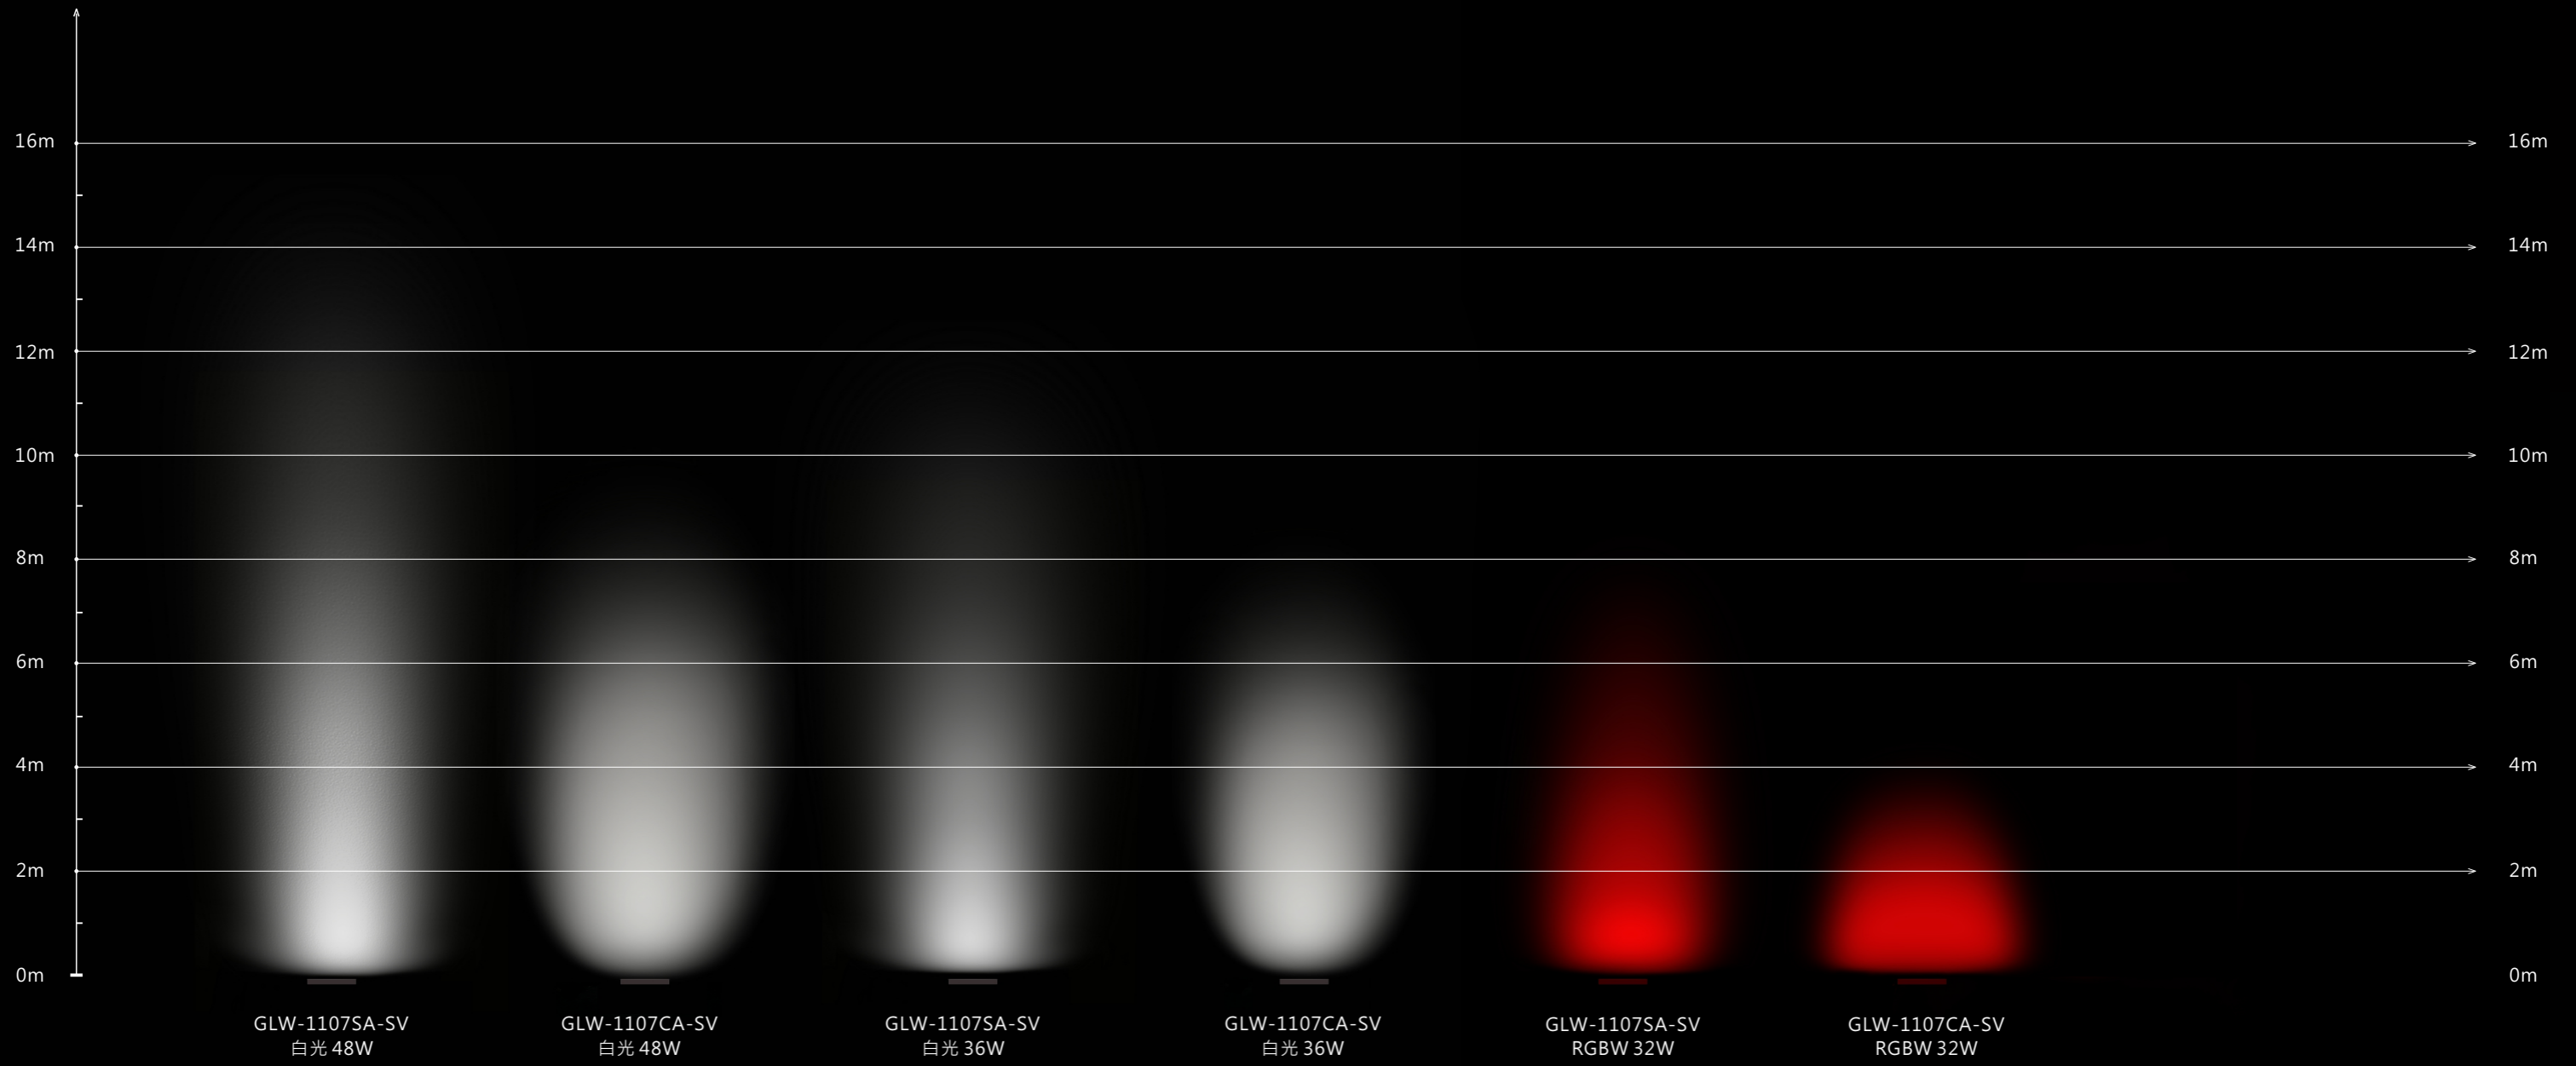

GLA-1107
(不可调角度)
(1000/550)x100x115mm

IP67 IK10

型号	角度	长度(mm)	灯数	段数	功率	电压	光源型号	光色	控制方式
GLA-1107 -SV	9°/15°/30°/ 45°/60°	1000	24	/	36W	DC24V	OSRAM SSL80	白光(W)	ON/OFF
		550	12	/	18W	DC24V	OSRAM SSL80	白光(W)	ON/OFF
		325	6	/	9W	DC24V	OSRAM SSL80	白光(W)	ON/OFF
		1000	24	4	36W	DC24V	OSRAM SSL80	白光(W)	DMX
		550	12	2	18W	DC24V	OSRAM SSL80	白光(W)	DMX
		325	6	1	9W	DC24V	OSRAM SSL80	白光(W)	DMX
	9°/15°/30°/ 45°/60°	1000	32	/	48W	DC24V	OSRAM SSL80	白光(W)	ON/OFF
		550	16	/	24W	DC24V	OSRAM SSL80	白光(W)	ON/OFF
		325	8	/	12W	DC24V	OSRAM SSL80	白光(W)	ON/OFF
		1000	32	4	48W	DC24V	OSRAM SSL80	白光(W)	DMX
		550	16	2	24W	DC24V	OSRAM SSL80	白光(W)	DMX
		325	8	1	12W	DC24V	OSRAM SSL80	白光(W)	DMX
	15°/25°/30°/40°/ 50°/15°x30°	1000	24	4	24W	DC24V	3535	RGBW	恒功率
		550	12	2	12W	DC24V	3535	RGBW	恒功率
		325	6	1	6W	DC24V	3535	RGBW	恒功率
	15°/25°/30°/40°/ 50°/15°x30°	1000	32	4	32W	DC24V	3535	RGBW	恒功率
		550	16	2	16W	DC24V	3535	RGBW	恒功率
		325	8	1	8W	DC24V	3535	RGBW	恒功率
	16°/25°/30°/ 40°/50°	1000	24	4	36W	DC24V	5050	RGBW	恒功率
		550	12	2	18W	DC24V	5050	RGBW	恒功率
		325	6	1	9W	DC24V	5050	RGBW	恒功率
	16°/25°/30°/ 40°/50°	1000	32	4	48W	DC24V	5050	RGBW	恒功率
		550	16	2	24W	DC24V	5050	RGBW	恒功率
		325	8	1	12W	DC24V	5050	RGBW	恒功率

示意图

SCHEMATIC

洗墙效果模拟对比

GLW-1107SA

品 号	GLW-1107					
型 号	GLW-1107SA-SV					
角 度	12°x12°			12°x12°		
尺 寸	1000	550	325	1000	550	325
LED 灯 数	24	12	6	24	12	6
分 段 数	/			4	2	1
功 率	36W	18W	9W	36W	18W	9W
光 源	OSRAM SSL80			OSRAM SSL80		
光 色	白光(W)			白光(W)		
控 制 方 式	ON/OFF			DMX		
光通量(@3000K)	2300 lm	1150 lm	575 lm	2300 lm	1150 lm	575 lm
光 效	64 lm/W			64 lm/W		
电 压	DC24V					