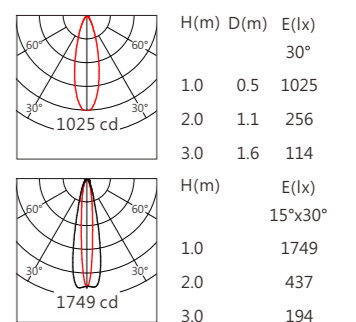

GLK-1107A-SV RGBW 24W