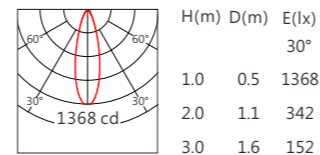

GLK-1107A-SV 白光(W) 36W

GLK-1107A-SV 白光(W) 48W

GLK-1107A-SV RGBW 24W

C0/C180 —
C90/C270 —

GLK-1107A-SV RGBW 32W

C0/C180 —
C90/C270 —

GLA-1107

品号	GLA-1107					
型号	GLA-1107-SV					
角度	9°/15°/30°/45°/60°			9°/15°/30°/45°/60°		
尺寸	1000	550	325	1000	550	325
LED灯数	24	12	6	24	12	6
分段数	/			4	2	1
功率	36W	18W	9W	36W	18W	9W
光源	OSRAM SSL80			OSRAM SSL80		
光色	白光(W)			白光(W)		
控制方式	ON/OFF			DMX		
光通量(@3000K)	2815 lm	1410 lm	705 lm	2815 lm	1410 lm	705 lm
光效	78 lm/W			78 lm/W		
电压	DC24V					