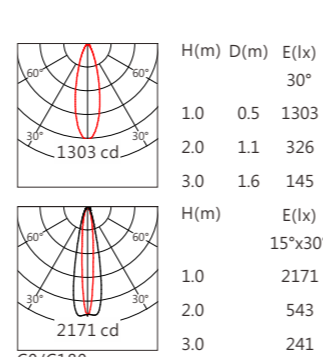

GLA-1107-SV 白光(W) 36W

GLA-1107-SV 白光(W) 48W

GLA-1107-SV RGBW 24W

GLA-1107-SV RGBW 32W

GLA-1107-SV RGBW 36W

GLA-1107-SV RGBW 48W

GLC-1107

品 号	GLC-1107					
型 号	GLC-1107-SV					
角 度	105°			105°		
尺 寸	1000	550	325	1000	550	325
LED 灯数	96	48	24	96	48	24
分 段 数	/			8	4	2
功 率	20W	10W	5W	20W	10W	5W
光 源	OSRAM 2835			OSRAM 2835		
光 色	白光(W)			白光(W)		
控 制 方 式	ON/OFF			DMX		
光通量(@3000K)	600 lm	300 lm	150 lm	600 lm	300 lm	150 lm
光 效	30 lm/W			30 lm/W		
电 压	DC24V					

品 号	GLC-1107					
型 号	GLC-1107-SV					
角 度	105°			105°		
尺 寸	1000	550	325	1000	550	325
LED 灯数	96	48	24	96	48	24
分 段 数	/			8	4	2
功 率	30W	15W	7.5W	30W	15W	7.5W
光 源	OSRAM 2835			OSRAM 2835		
光 色	白光(W)			白光(W)		
控 制 方 式	ON/OFF			DMX		
光通量(@3000K)	900 lm	450 lm	225 lm	900 lm	450 lm	225 lm
光 效	30 lm/W			30 lm/W		
电 压	DC24V					