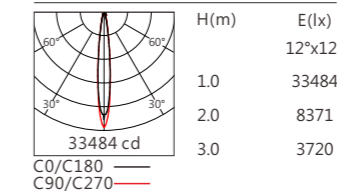

GLW-1107SA-SV 白光(W) 48W