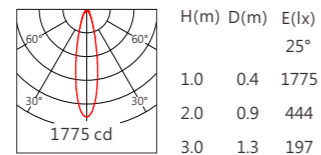

GLK-1107A-SV 白光(W) 36W

GLK-1107A-SV 白光(W) 48W

GLK-1107A-SV RGBW 24W

C0/C180 —
C90/C270 —

GLK-1107A-SV RGBW 32W

C0/C180 —
C90/C270 —

GLA-1107

品号	GLA-1107					
型号	GLA-1107-SV					
角度	9°/15°/30°/45°/60°			9°/15°/30°/45°/60°		
尺寸	1000	550	325	1000	550	325
LED灯数	24	12	6	24	12	6
分段数	/			4	2	1
功率	36W	18W	9W	36W	18W	9W
光源	OSRAM SSL80			OSRAM SSL80		
光色	白光(W)			白光(W)		
控制方式	ON/OFF			DMX		
光通量(@3000K)	2815 lm	1410 lm	705 lm	2815 lm	1410 lm	705 lm
光效	78 lm/W			78 lm/W		
电压	DC24V					