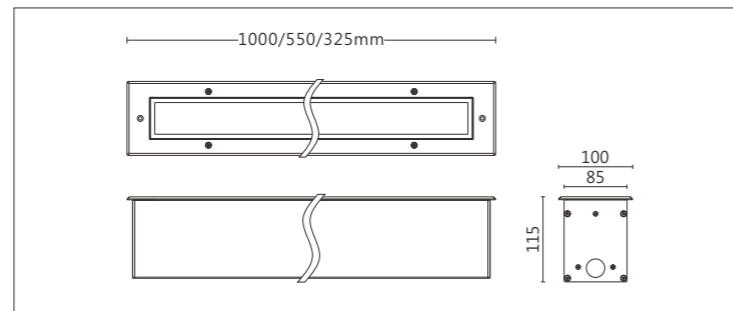

品 号	GLC-1107					
型 号	GLC-1107-SV					
角 度	105°			105°		
尺 寸	1000	550	325	1000	550	325
LED 灯数	96	48	24	96	48	24
分 段 数	/			8	4	2
功 率	20W	10W	5W	20W	10W	5W
光 源	OSRAM 2835			OSRAM 2835		
光 色	白光(W)			白光(W)		
控 制 方 式	ON/OFF			DMX		
光通量(@3000K)	600 lm	300 lm	150 lm	600 lm	300 lm	150 lm
光 效	30 lm/W			30 lm/W		
电 压	DC24V					

品 号	GLC-1107					
型 号	GLC-1107-SV					
角 度	105°			105°		
尺 寸	1000	550	325	1000	550	325
LED 灯数	96	48	24	96	48	24
分 段 数	/			8	4	2
功 率	30W	15W	7.5W	30W	15W	7.5W
光 源	OSRAM 2835			OSRAM 2835		
光 色	白光(W)			白光(W)		
控 制 方 式	ON/OFF			DMX		
光通量(@3000K)	900 lm	450 lm	225 lm	900 lm	450 lm	225 lm
光 效	30 lm/W			30 lm/W		
电 压	DC24V					

品 号	GLC-1107					
型 号	GLC-1107-SV					
角 度	105°					
尺 寸	1000	550	325	1000	550	325
LED 灯数	96	48	24	96	48	24
分 段 数	8	4	2	8	4	2
功 率	20W	10W	5W	30W	15W	7.5W
光 源	CREE CLW6A			CREE CLW6A		
光 色	RGBW			RGBW		
控 制 方 式	DMX			DMX		
光通量(@3000K)	300 lm	150 lm	75 lm	450 lm	230 lm	115 lm
光 效	15 lm/W			15 lm/W		
电 压	DC24V