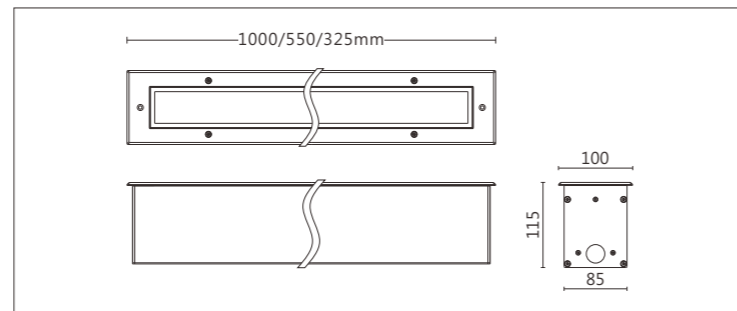

GLK-1107A-SV 白光(W) 36W

GLK-1107A-SV 白光(W) 48W

GLK-1107A-SV RGBW 24W

C0/C180 —
C90/C270 —

GLK-1107A-SV RGBW 32W

C0/C180 —
C90/C270 —

GLA-1107

品号	GLA-1107					
型号	GLA-1107-SV					
角度	9°/15°/30°/45°/60°			9°/15°/30°/45°/60°		
尺寸	1000	550	325	1000	550	325
LED灯数	24	12	6	24	12	6
分段数	/			4	2	1
功率	36W	18W	9W	36W	18W	9W
光源	OSRAM SSL80			OSRAM SSL80		
光色	白光(W)			白光(W)		
控制方式	ON/OFF			DMX		
光通量(@3000K)	2815 lm	1410 lm	705 lm	2815 lm	1410 lm	705 lm
光效	78 lm/W			78 lm/W		
电压	DC24V					