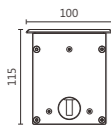

型号	角度	长度(mm)	灯数	段数	功率	电压	光源型号	光色	控制方式
GLA-1107 -SV	9°/15°/30°/ 45°/60°	1000	24	/	36W	DC24V	OSRAM SSL80	白光(W)	ON/OFF
		550	12	/	18W	DC24V	OSRAM SSL80	白光(W)	ON/OFF
		325	6	/	9W	DC24V	OSRAM SSL80	白光(W)	ON/OFF
		1000	24	4	36W	DC24V	OSRAM SSL80	白光(W)	DMX
		550	12	2	18W	DC24V	OSRAM SSL80	白光(W)	DMX
		325	6	1	9W	DC24V	OSRAM SSL80	白光(W)	DMX
	9°/15°/30°/ 45°/60°	1000	32	/	48W	DC24V	OSRAM SSL80	白光(W)	ON/OFF
		550	16	/	24W	DC24V	OSRAM SSL80	白光(W)	ON/OFF
		325	8	/	12W	DC24V	OSRAM SSL80	白光(W)	ON/OFF
		1000	32	4	48W	DC24V	OSRAM SSL80	白光(W)	DMX
		550	16	2	24W	DC24V	OSRAM SSL80	白光(W)	DMX
		325	8	1	12W	DC24V	OSRAM SSL80	白光(W)	DMX
	15°/25°/30°/40°/ 50°/15°x30°	1000	24	4	24W	DC24V	3535	RGBW	恒功率
		550	12	2	12W	DC24V	3535	RGBW	恒功率
		325	6	1	6W	DC24V	3535	RGBW	恒功率
	15°/25°/30°/40°/ 50°/15°x30°	1000	32	4	32W	DC24V	3535	RGBW	恒功率
		550	16	2	16W	DC24V	3535	RGBW	恒功率
		325	8	1	8W	DC24V	3535	RGBW	恒功率
	16°/25°/30°/ 40°/50°	1000	24	4	36W	DC24V	5050	RGBW	恒功率
		550	12	2	18W	DC24V	5050	RGBW	恒功率
		325	6	1	9W	DC24V	5050	RGBW	恒功率
	16°/25°/30°/ 40°/50°	1000	32	4	48W	DC24V	5050	RGBW	恒功率
		550	16	2	24W	DC24V	5050	RGBW	恒功率
		325	8	1	12W	DC24V	5050	RGBW	恒功率