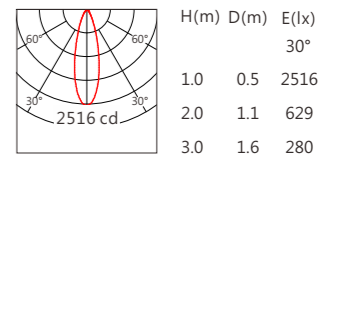

GLA-1107-SV 白光(W) 36W

GLA-1107-SV 白光(W) 48W

GLA-1107-SV RGBW 24W

GLA-1107-SV RGBW 32W

GLA-1107-SV RGBW 36W

GLA-1107-SV RGBW 48W

GLC-1107

品 号	GLC-1107					
型 号	GLC-1107-SV					
角 度	105°			105°		
尺 寸	1000	550	325	1000	550	325
LED 灯数	96	48	24	96	48	24
分 段 数	/			8	4	2
功 率	20W	10W	5W	20W	10W	5W
光 源	OSRAM 2835			OSRAM 2835		
光 色	白光(W)			白光(W)		
控 制 方 式	ON/OFF			DMX		
光通量(@3000K)	600 lm	300 lm	150 lm	600 lm	300 lm	150 lm
光 效	30 lm/W			30 lm/W		
电 压	DC24V					

品 号	GLC-1107					
型 号	GLC-1107-SV					
角 度	105°			105°		
尺 寸	1000	550	325	1000	550	325
LED 灯数	96	48	24	96	48	24
分 段 数	/			8	4	2
功 率	30W	15W	7.5W	30W	15W	7.5W
光 源	OSRAM 2835			OSRAM 2835		
光 色	白光(W)			白光(W)		
控 制 方 式	ON/OFF			DMX		
光通量(@3000K)	900 lm	450 lm	225 lm	900 lm	450 lm	225 lm
光 效	30 lm/W			30 lm/W		
电 压	DC24V					