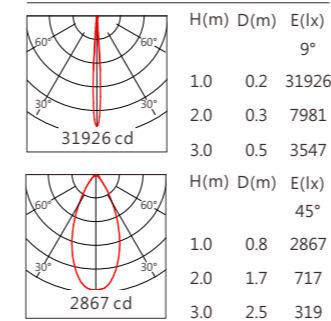

GLK-1107A-SV 白光(W) 36W