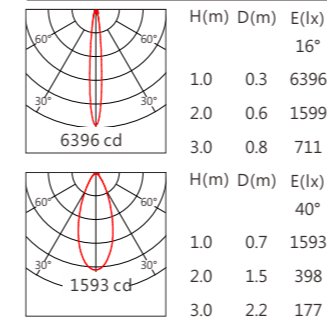

GLA-1107-SV 白光(W) 36W

GLA-1107-SV 白光(W) 48W

GLA-1107-SV RGBW 24W

GLA-1107-SV RGBW 32W

GLA-1107-SV RGBW 36W

GLA-1107-SV RGBW 48W

GLC-1107

品 号	GLC-1107					
型 号	GLC-1107-SV					
角 度	105°			105°		
尺 寸	1000	550	325	1000	550	325
LED 灯数	96	48	24	96	48	24
分 段 数	/			8	4	2
功 率	20W	10W	5W	20W	10W	5W
光 源	OSRAM 2835			OSRAM 2835		
光 色	白光(W)			白光(W)		
控 制 方 式	ON/OFF			DMX		
光通量(@3000K)	600 lm	300 lm	150 lm	600 lm	300 lm	150 lm
光 效	30 lm/W			30 lm/W		
电 压	DC24V					