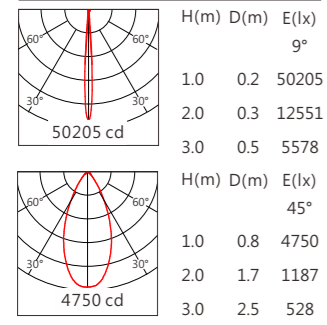

GLA-1107-SV 白光(W) 48W