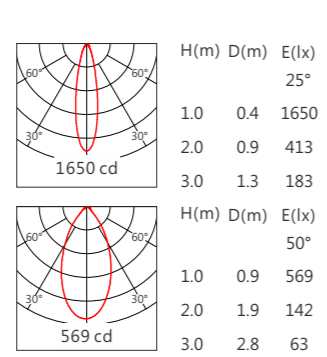

GLA-1107-SV 白光(W) 36W

GLA-1107-SV 白光(W) 48W

GLA-1107-SV RGBW 24W

GLA-1107-SV RGBW 32W

GLA-1107-SV RGBW 36W

GLA-1107-SV RGBW 48W

GLC-1107

品 号	GLC-1107					
型 号	GLC-1107-SV					
角 度	105°			105°		
尺 寸	1000	550	325	1000	550	325
LED 灯数	96	48	24	96	48	24
分 段 数	/			8	4	2
功 率	20W	10W	5W	20W	10W	5W
光 源	OSRAM 2835			OSRAM 2835		
光 色	白光(W)			白光(W)		
控 制 方 式	ON/OFF			DMX		
光通量(@3000K)	600 lm	300 lm	150 lm	600 lm	300 lm	150 lm
光 效	30 lm/W			30 lm/W		
电 压	DC24V					