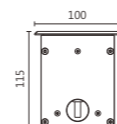

型号	角度	长度(mm)	灯数	段数	功率	电压	光源型号	光色	控制方式
GLW-1107CA -SV	12°x60°	1000	24	/	36W	DC24V	OSRAM SSL80	白光(W)	ON/OFF
	12°x60°	550	12	/	18W	DC24V	OSRAM SSL80	白光(W)	ON/OFF
	12°x60°	325	6	/	9W	DC24V	OSRAM SSL80	白光(W)	ON/OFF
	12°x60°	1000	24	4	36W	DC24V	OSRAM SSL80	白光(W)	DMX
	12°x60°	550	12	2	18W	DC24V	OSRAM SSL80	白光(W)	DMX
	12°x60°	325	6	1	9W	DC24V	OSRAM SSL80	白光(W)	DMX
	12°x60°	1000	32	/	48W	DC24V	OSRAM SSL80	白光(W)	ON/OFF
	12°x60°	550	16	/	24W	DC24V	OSRAM SSL80	白光(W)	ON/OFF
	12°x60°	325	8	/	12W	DC24V	OSRAM SSL80	白光(W)	ON/OFF
	12°x60°	1000	32	4	48W	DC24V	OSRAM SSL80	白光(W)	DMX
GLW-1107CA -SV	20°x60°	1000	24	4	24W	DC24V	3535	RGBW	恒功率
	20°x60°	550	12	2	12W	DC24V	3535	RGBW	恒功率
	20°x60°	325	6	1	6W	DC24V	3535	RGBW	恒功率
	20°x60°	1000	32	4	32W	DC24V	3535	RGBW	恒功率
	20°x60°	550	16	2	16W	DC24V	3535	RGBW	恒功率
	20°x60°	325	8	1	8W	DC24V	3535	RGBW	恒功率
	20°x60°	1000	32	4	32W	DC24V	3535	RGBW	恒功率