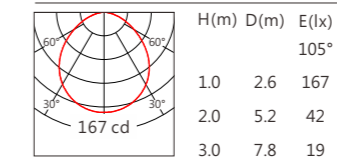

品 号	GLC-1107					
型 号	GLC-1107-SV					
角 度	105°					
尺 寸	1000	550	325	1000	550	325
LED 灯数	96	48	24	96	48	24
分 段 数	8	4	2	8	4	2
功 率	20W	10W	5W	30W	15W	7.5W
光 源	CREE CLW6A			CREE CLW6A		
光 色	RGBW			RGBW		
控 制 方 式	DMX			DMX		
光通量(@3000K)	300 lm	150 lm	75 lm	450 lm	230 lm	115 lm
光 效	15 lm/W			15 lm/W		
电 压	DC24V					

GLC-1107-SV 白光(W) 20W

GLC-1107-SV 白光(W) 30W

GLC-1107-SV RGBW 20W

GLC-1107-SV RGBW 30W

预埋件

适用产品型号	名称	简图	尺寸(mm)
GLW-1107SA GLW-1107CA GLK-1107A GLA-1107 GLC-1107	预埋件		1000*85*111 550*85*111 325*85*111

安装示意图

适用产品型号	安装方式	安装示意图
GLW-1107SA GLW-1107CA GLK-1107A	嵌入式安装	
GLA-1107 GLC-1107	嵌入式安装	