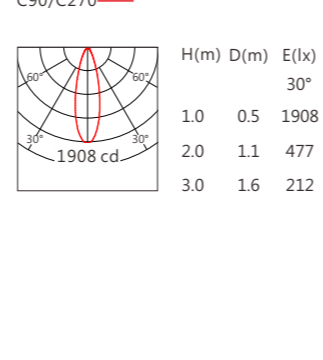

GLA-1107-SV 白光(W) 36W

GLA-1107-SV 白光(W) 48W

GLA-1107-SV RGBW 24W

GLA-1107-SV RGBW 32W

GLA-1107-SV RGBW 36W

GLA-1107-SV RGBW 48W

GLC-1107

品 号	GLC-1107					
型 号	GLC-1107-SV					
角 度	105°			105°		
尺 寸	1000	550	325	1000	550	325
LED 灯数	96	48	24	96	48	24
分 段 数	/			8	4	2
功 率	20W	10W	5W	20W	10W	5W
光 源	OSRAM 2835			OSRAM 2835		
光 色	白光(W)			白光(W)		
控 制 方 式	ON/OFF			DMX		
光通量(@3000K)	600 lm	300 lm	150 lm	600 lm	300 lm	150 lm
光 效	30 lm/W			30 lm/W		
电 压	DC24V					