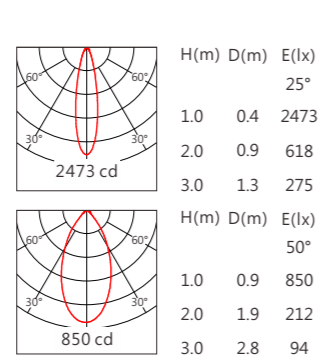

GLA-1107-SV 白光(W) 36W

GLA-1107-SV 白光(W) 48W

GLA-1107-SV RGBW 24W

GLA-1107-SV RGBW 32W

GLA-1107-SV RGBW 36W

GLA-1107-SV RGBW 48W

GLC-1107

品 号	GLC-1107					
型 号	GLC-1107-SV					
角 度	105°			105°		
尺 寸	1000	550	325	1000	550	325
LED 灯数	96	48	24	96	48	24
分 段 数	/			8	4	2
功 率	20W	10W	5W	20W	10W	5W
光 源	OSRAM 2835			OSRAM 2835		
光 色	白光(W)			白光(W)		
控 制 方 式	ON/OFF			DMX		
光通量(@3000K)	600 lm	300 lm	150 lm	600 lm	300 lm	150 lm
光 效	30 lm/W			30 lm/W		
电 压	DC24V					