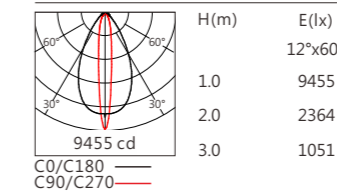

GLW-1107CA-SV 白光(W) 48W