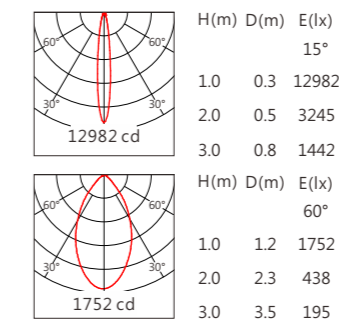

GLK-1107A-SV 白光(W) 36W