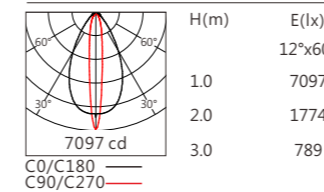

品 号	GLW-1107					
型 号	GLW-1107CA-SV					
角 度	12°x60°			12°x60°		
尺 寸	1000	550	325	1000	550	325
LED 灯 数	24	12	6	24	12	6
分 段 数	/			4	2	1
功 率	36W	18W	9W	36W	18W	9W
光 源	OSRAM SSL80			OSRAM SSL80		
光 色	白光(W)			白光(W)		
控 制 方 式	ON/OFF			DMX		
光通量(@3000K)	2300 lm	1150 lm	575 lm	2300 lm	1150 lm	575 lm
光 效	64 lm/W			64 lm/W		
电 压	DC24V					

品 号	GLW-1107					
型 号	GLW-1107CA-SV					
角 度	12°x60°			12°x60°		
尺 寸	1000	550	325	1000	550	325
LED 灯 数	32	16	8	32	16	8
分 段 数	/			4	2	1
功 率	48W	24W	12W	48W	24W	12W
光 源	OSRAM SSL80			OSRAM SSL80		
光 色	白光(W)			白光(W)		
控 制 方 式	ON/OFF			DMX		
光通量(@3000K)	3070 lm	1540 lm	770 lm	3070 lm	1540 lm	770 lm
光 效	64 lm/W			64 lm/W		
电 压	DC24V					

品 号	GLW-1107					
型 号	GLW-1107CA-SV					
角 度	20°x60°			20°x60°		
尺 寸	1000	550	325	1000	550	325
LED 灯 数	24	12	6	32	16	8
分 段 数	4	2	1	4	2	1
功 率	24W	12W	6W	32W	16W	8W
光 源	3535			3535		
光 色	RGBW			RGBW		
控 制 方 式	恒功率			恒功率		
光通量(@3000K)	480 lm	240 lm	120 lm	640 lm	320 lm	160 lm
光 效	20 lm/W			20 lm/W		
电 压	DC24V					

GLW-1107CA-SV 白光(W) 36W