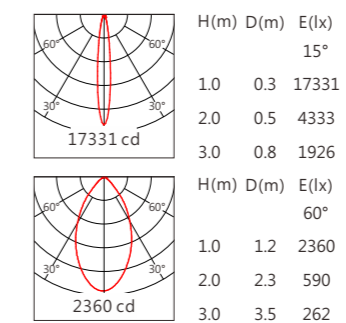

GLK-1107A-SV 白光(W) 48W