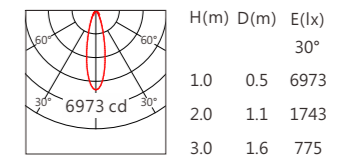

品号	GLA-1107					
型号	GLA-1107-SV					
角度	9°/15°/30°/45°/60°			9°/15°/30°/45°/60°		
尺寸	1000	550	325	1000	550	325
LED灯数	24	12	6	24	12	6
分段数	/			4	2	1
功率	36W	18W	9W	36W	18W	9W
光源	OSRAM SSL80			OSRAM SSL80		
光色	白光(W)			白光(W)		
控制方式	ON/OFF			DMX		
光通量(@3000K)	2815 lm	1410 lm	705 lm	2815 lm	1410 lm	705 lm
光效	78 lm/W			78 lm/W		
电压	DC24V					

品号	GLA-1107					
型号	GLA-1107-SV					
角度	15°/25°/30°/40°/50°/15°x30°			15°/25°/30°/40°/50°/15°x30°		
尺寸	1000	550	325	1000	550	325
LED灯数	24	12	6	32	16	8
分段数	4	2	1	4	2	1
功率	24W	12W	6W	32W	16W	8W
光源	3535			3535		
光色	RGBW			RGBW		
控制方式	恒功率			恒功率		
光通量(@3000K)	550 lm	275 lm	135 lm	735 lm	370 lm	185 lm
光效	23 lm/W			23 lm/W		
电压	DC24V					

品号	GLA-1107					
型号	GLA-1107-SV					
角度	16°/25°/30°/40°/50°			16°/25°/30°/40°/50°		
尺寸	1000	550	325	1000	550	325
LED灯数	24	12	6	32	16	8
分段数	4	2	1	4	2	1
功率	36W	18W	9W	48W	24W	12W
光源	5050			5050		
光色	RGBW			RGBW		
控制方式	恒功率			恒功率		
光通量(@3000K)	825 lm	410 lm	205 lm	1100 lm	550 lm	275 lm
光效	23 lm/W			23 lm/W		
电压	DC24V					

品号	GLA-1107					
型号	GLA-1107-SV					
角度	9°/15°/30°/45°/60°			9°/15°/30°/45°/60°		
尺寸	1000	550	325	1000	550	325
LED灯数	32	16	8	32	16	8
分段数	/			4	2	1
功率	48W	24W	12W	48W	24W	12W
光源	OSRAM SSL80			OSRAM SSL80		
光色	白光(W)			白光(W)		
控制方式	ON/OFF			DMX		
光通量(@3000K)	3310 lm	1655 lm	825 lm	3310 lm	1655 lm	825 lm
光效	69 lm/W			69 lm/W		
电压	DC24V					

GLA-1107-SV 白光(W) 36W