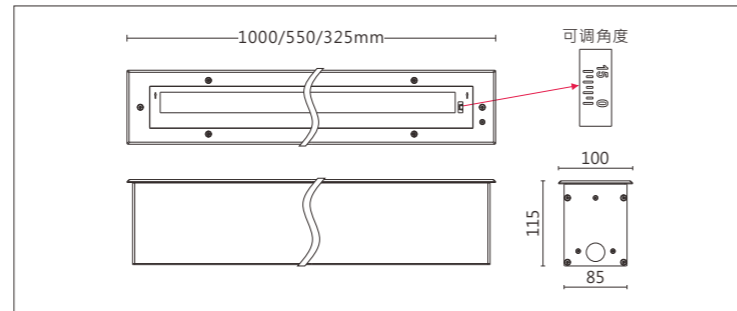

GLW-1107SA-SV 白光(W) 36W

GLW-1107SA-SV 白光(W) 48W

GLW-1107SA-SV RGBW 24W

GLW-1107SA-SV RGBW 32W

GLW-1107CA

品 号	GLW-1107					
型 号	GLW-1107CA-SV					
角 度	12°x60°			12°x60°		
尺 寸	1000	550	325	1000	550	325
LED 灯 数	24	12	6	24	12	6
分 段 数	/			4	2	1
功 率	36W	18W	9W	36W	18W	9W
光 源	OSRAM SSL80			OSRAM SSL80		
光 色	白光(W)			白光(W)		
控 制 方 式	ON/OFF			DMX		
光通量(@3000K)	2300 lm	1150 lm	575 lm	2300 lm	1150 lm	575 lm
光 效	64 lm/W			64 lm/W		
电 压	DC24V					

品 号	GLW-1107					
型 号	GLW-1107CA-SV					
角 度	12°x60°			12°x60°		
尺 寸	1000	550	325	1000	550	325
LED 灯 数	32	16	8	32	16	8
分 段 数	/			4	2	1
功 率	48W	24W	12W	48W	24W	12W
光 源	OSRAM SSL80			OSRAM SSL80		
光 色	白光(W)			白光(W)		
控 制 方 式	ON/OFF			DMX		
光通量(@3000K)	3070 lm	1540 lm	770 lm	3070 lm	1540 lm	770 lm
光 效	64 lm/W			64 lm/W		
电 压	DC24V					