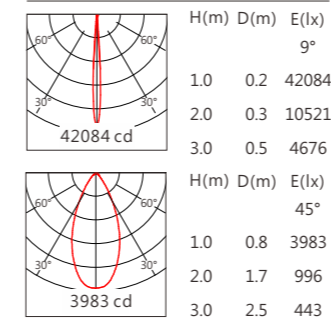

品号	GLA-1107					
型号	GLA-1107-SV					
角度	9°/15°/30°/45°/60°			9°/15°/30°/45°/60°		
尺寸	1000	550	325	1000	550	325
LED灯数	24	12	6	24	12	6
分段数	/			4	2	1
功率	36W	18W	9W	36W	18W	9W
光源	OSRAM SSL80			OSRAM SSL80		
光色	白光(W)			白光(W)		
控制方式	ON/OFF			DMX		
光通量(@3000K)	2815 lm	1410 lm	705 lm	2815 lm	1410 lm	705 lm
光效	78 lm/W			78 lm/W		
电压	DC24V					

品号	GLA-1107					
型号	GLA-1107-SV					
角度	15°/25°/30°/40°/50°/15°x30°			15°/25°/30°/40°/50°/15°x30°		
尺寸	1000	550	325	1000	550	325
LED灯数	24	12	6	32	16	8
分段数	4	2	1	4	2	1
功率	24W	12W	6W	32W	16W	8W
光源	3535			3535		
光色	RGBW			RGBW		
控制方式	恒功率			恒功率		
光通量(@3000K)	550 lm	275 lm	135 lm	735 lm	370 lm	185 lm
光效	23 lm/W			23 lm/W		
电压	DC24V					

品号	GLA-1107					
型号	GLA-1107-SV					
角度	16°/25°/30°/40°/50°			16°/25°/30°/40°/50°		
尺寸	1000	550	325	1000	550	325
LED灯数	24	12	6	32	16	8
分段数	4	2	1	4	2	1
功率	36W	18W	9W	48W	24W	12W
光源	5050			5050		
光色	RGBW			RGBW		
控制方式	恒功率			恒功率		
光通量(@3000K)	825 lm	410 lm	205 lm	1100 lm	550 lm	275 lm
光效	23 lm/W			23 lm/W		
电压	DC24V					

品号	GLA-1107					
型号	GLA-1107-SV					
角度	9°/15°/30°/45°/60°			9°/15°/30°/45°/60°		
尺寸	1000	550	325	1000	550	325
LED灯数	32	16	8	32	16	8
分段数	/			4	2	1
功率	48W	24W	12W	48W	24W	12W
光源	OSRAM SSL80			OSRAM SSL80		
光色	白光(W)			白光(W)		
控制方式	ON/OFF			DMX		
光通量(@3000K)	3310 lm	1655 lm	825 lm	3310 lm	1655 lm	825 lm
光效	69 lm/W			69 lm/W		
电压	DC24V					

GLA-1107-SV 白光(W) 36W