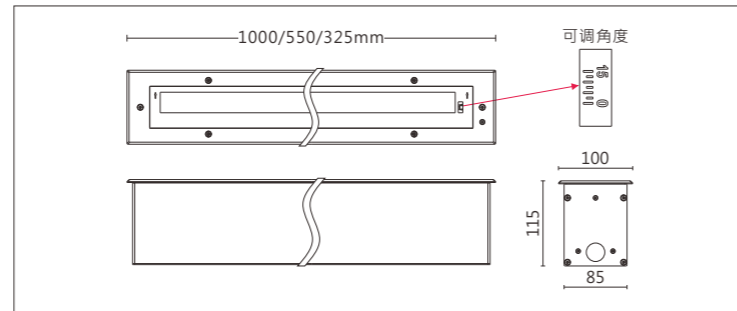

示意图

SCHEMATIC

洗墙效果模拟对比

GLW-1107SA

品 号	GLW-1107					
型 号	GLW-1107SA-SV					
角 度	12°x12°			12°x12°		
尺 寸	1000	550	325	1000	550	325
LED 灯 数	24	12	6	24	12	6
分 段 数	/			4	2	1
功 率	36W	18W	9W	36W	18W	9W
光 源	OSRAM SSL80			OSRAM SSL80		
光 色	白光(W)			白光(W)		
控 制 方 式	ON/OFF			DMX		
光通量(@3000K)	2300 lm	1150 lm	575 lm	2300 lm	1150 lm	575 lm
光 效	64 lm/W			64 lm/W		
电 压	DC24V					

品 号	GLW-1107					
型 号	GLW-1107SA-SV					
角 度	12°x12°			12°x12°		
尺 寸	1000	550	325	1000	550	325
LED 灯 数	32	16	8	32	16	8
分 段 数	/			4	2	1
功 率	48W	24W	12W	48W	24W	12W
光 源	OSRAM SSL80			OSRAM SSL80		
光 色	白光(W)			白光(W)		
控 制 方 式	ON/OFF			DMX		
光通量(@3000K)	3070 lm	1540 lm	770 lm	3070 lm	1540 lm	770 lm
光 效	64 lm/W			64 lm/W		
电 压	DC24V					