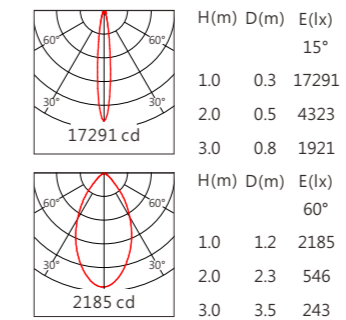

品号	GLA-1107					
型号	GLA-1107-SV					
角度	9°/15°/30°/45°/60°			9°/15°/30°/45°/60°		
尺寸	1000	550	325	1000	550	325
LED灯数	24	12	6	24	12	6
分段数	/			4	2	1
功率	36W	18W	9W	36W	18W	9W
光源	OSRAM SSL80			OSRAM SSL80		
光色	白光(W)			白光(W)		
控制方式	ON/OFF			DMX		
光通量(@3000K)	2815 lm	1410 lm	705 lm	2815 lm	1410 lm	705 lm
光效	78 lm/W			78 lm/W		
电压	DC24V					

品号	GLA-1107					
型号	GLA-1107-SV					
角度	15°/25°/30°/40°/50°/15°x30°			15°/25°/30°/40°/50°/15°x30°		
尺寸	1000	550	325	1000	550	325
LED灯数	24	12	6	32	16	8
分段数	4	2	1	4	2	1
功率	24W	12W	6W	32W	16W	8W
光源	3535			3535		
光色	RGBW			RGBW		
控制方式	恒功率			恒功率		
光通量(@3000K)	550 lm	275 lm	135 lm	735 lm	370 lm	185 lm
光效	23 lm/W			23 lm/W		
电压	DC24V					

品号	GLA-1107					
型号	GLA-1107-SV					
角度	16°/25°/30°/40°/50°			16°/25°/30°/40°/50°		
尺寸	1000	550	325	1000	550	325
LED灯数	24	12	6	32	16	8
分段数	4	2	1	4	2	1
功率	36W	18W	9W	48W	24W	12W
光源	5050			5050		
光色	RGBW			RGBW		
控制方式	恒功率			恒功率		
光通量(@3000K)	825 lm	410 lm	205 lm	1100 lm	550 lm	275 lm
光效	23 lm/W			23 lm/W		
电压	DC24V					

品号	GLA-1107					
型号	GLA-1107-SV					
角度	9°/15°/30°/45°/60°			9°/15°/30°/45°/60°		
尺寸	1000	550	325	1000	550	325
LED灯数	32	16	8	32	16	8
分段数	/			4	2	1
功率	48W	24W	12W	48W	24W	12W
光源	OSRAM SSL80			OSRAM SSL80		
光色	白光(W)			白光(W)		
控制方式	ON/OFF			DMX		
光通量(@3000K)	3310 lm	1655 lm	825 lm	3310 lm	1655 lm	825 lm
光效	69 lm/W			69 lm/W		
电压	DC24V					

GLA-1107-SV 白光(W) 36W