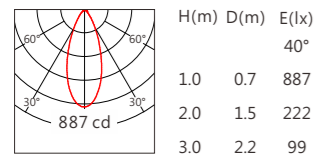

GLK-1107A-SV 白光(W) 36W

GLK-1107A-SV 白光(W) 48W

GLK-1107A-SV RGBW 24W

C0/C180 —
C90/C270 —

GLK-1107A-SV RGBW 32W

C0/C180 —
C90/C270 —

GLA-1107

品号	GLA-1107					
型号	GLA-1107-SV					
角度	9°/15°/30°/45°/60°			9°/15°/30°/45°/60°		
尺寸	1000	550	325	1000	550	325
LED灯数	24	12	6	24	12	6
分段数	/			4	2	1
功率	36W	18W	9W	36W	18W	9W
光源	OSRAM SSL80			OSRAM SSL80		
光色	白光(W)			白光(W)		
控制方式	ON/OFF			DMX		
光通量(@3000K)	2815 lm	1410 lm	705 lm	2815 lm	1410 lm	705 lm
光效	78 lm/W			78 lm/W		
电压	DC24V					