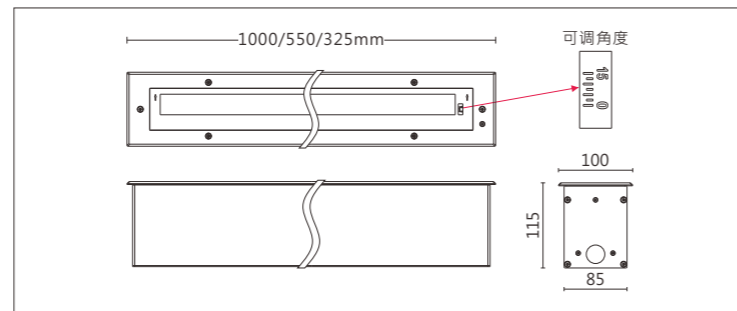

品 号	GLW-1107					
型 号	GLW-1107CA-SV					
角 度	20°x60°			20°x60°		
尺 寸	1000	550	325	1000	550	325
LED 灯 数	24	12	6	32	16	8
分 段 数	4	2	1	4	2	1
功 率	24W	12W	6W	32W	16W	8W
光 源	3535			3535		
光 色	RGBW			RGBW		
控 制 方 式	恒功率			恒功率		
光通量(@3000K)	480 lm	240 lm	120 lm	640 lm	320 lm	160 lm
光 效	20 lm/W			20 lm/W		
电 压	DC24V					

GLW-1107CA-SV 白光(W) 36W

GLW-1107CA-SV 白光(W) 48W

GLW-1107CA-SV RGBW 24W

GLW-1107CA-SV RGBW 32W

GLK-1107A

品号	GLK-1107					
型号	GLK-1107A-SV					
角度	9°/15°/30°/45°/60°			9°/15°/30°/45°/60°		
尺寸	1000	550	325	1000	550	325
LED灯数	24	12	6	24	12	6
分段数	/			4	2	1
功率	36W	18W	9W	36W	18W	9W
光源	OSRAM SSL80			OSRAM SSL80		
光色	白光(W)			白光(W)		
控制方式	ON/OFF			DMX		
光通量(@3000K)	2120 lm	1060 lm	530 lm	2120 lm	1060 lm	530 lm
光效	59 lm/W			59 lm/W		
电压	DC24V					

品号	GLK-1107A-SV					
型号	GLK-1107A-SV					
角度	9°/15°/30°/45°/60°			9°/15°/30°/45°/60°		
尺寸	1000	550	325	1000	550	325
LED灯数	32	16	8	32	16	8
分段数	/			4	2	1
功率	48W	24W	12W	48W	24W	12W
光源	OSRAM SSL80			OSRAM SSL80		
光色	白光(W)			白光(W)		
控制方式	ON/OFF			DMX		
光通量(@3000K)	2830 lm	1415 lm	705 lm	2830 lm	1415 lm	705 lm
光效	59 lm/W			59 lm/W		
电压	DC24V					