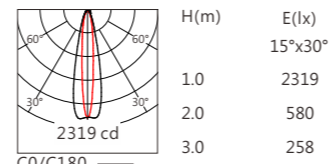

GLK-1107A-SV 白光(W) 36W

GLK-1107A-SV 白光(W) 48W

GLK-1107A-SV RGBW 24W

C0/C180 —
C90/C270 —

GLK-1107A-SV RGBW 32W

C0/C180 —
C90/C270 —

GLA-1107

品号	GLA-1107					
型号	GLA-1107-SV					
角度	9°/15°/30°/45°/60°			9°/15°/30°/45°/60°		
尺寸	1000	550	325	1000	550	325
LED灯数	24	12	6	24	12	6
分段数	/			4	2	1
功率	36W	18W	9W	36W	18W	9W
光源	OSRAM SSL80			OSRAM SSL80		
光色	白光(W)			白光(W)		
控制方式	ON/OFF			DMX		
光通量(@3000K)	2815 lm	1410 lm	705 lm	2815 lm	1410 lm	705 lm
光效	78 lm/W			78 lm/W		
电压	DC24V					