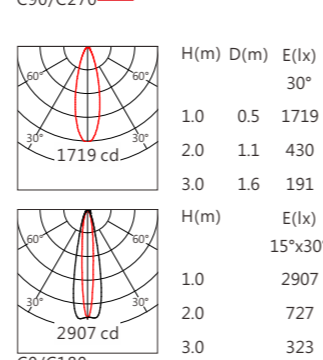

GLA-1107-SV 白光(W) 36W

GLA-1107-SV 白光(W) 48W

GLA-1107-SV RGBW 24W

GLA-1107-SV RGBW 32W

GLA-1107-SV RGBW 36W

GLA-1107-SV RGBW 48W

GLC-1107

品 号	GLC-1107					
型 号	GLC-1107-SV					
角 度	105°			105°		
尺 寸	1000	550	325	1000	550	325
LED 灯数	96	48	24	96	48	24
分 段 数	/			8	4	2
功 率	20W	10W	5W	20W	10W	5W
光 源	OSRAM 2835			OSRAM 2835		
光 色	白光(W)			白光(W)		
控 制 方 式	ON/OFF			DMX		
光通量(@3000K)	600 lm	300 lm	150 lm	600 lm	300 lm	150 lm
光 效	30 lm/W			30 lm/W		
电 压	DC24V					

品 号	GLC-1107					
型 号	GLC-1107-SV					
角 度	105°			105°		
尺 寸	1000	550	325	1000	550	325
LED 灯数	96	48	24	96	48	24
分 段 数	/			8	4	2
功 率	30W	15W	7.5W	30W	15W	7.5W
光 源	OSRAM 2835			OSRAM 2835		
光 色	白光(W)			白光(W)		
控 制 方 式	ON/OFF			DMX		
光通量(@3000K)	900 lm	450 lm	225 lm	900 lm	450 lm	225 lm
光 效	30 lm/W			30 lm/W		
电 压	DC24V					