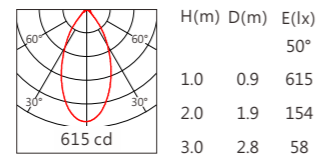

GLK-1107A-SV 白光(W) 36W

GLK-1107A-SV 白光(W) 48W

GLK-1107A-SV RGBW 24W

C0/C180 —
C90/C270 —

GLK-1107A-SV RGBW 32W

C0/C180 —
C90/C270 —

GLA-1107

品号	GLA-1107					
型号	GLA-1107-SV					
角度	9°/15°/30°/45°/60°			9°/15°/30°/45°/60°		
尺寸	1000	550	325	1000	550	325
LED灯数	24	12	6	24	12	6
分段数	/			4	2	1
功率	36W	18W	9W	36W	18W	9W
光源	OSRAM SSL80			OSRAM SSL80		
光色	白光(W)			白光(W)		
控制方式	ON/OFF			DMX		
光通量(@3000K)	2815 lm	1410 lm	705 lm	2815 lm	1410 lm	705 lm
光效	78 lm/W			78 lm/W		
电压	DC24V					