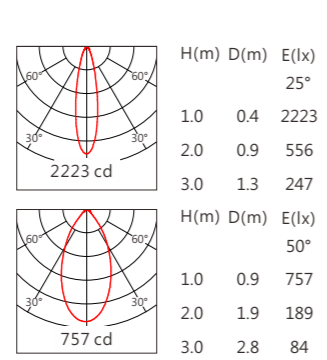

GLA-1107-SV 白光(W) 36W

GLA-1107-SV 白光(W) 48W

GLA-1107-SV RGBW 24W

GLA-1107-SV RGBW 32W

GLA-1107-SV RGBW 36W

GLA-1107-SV RGBW 48W

GLC-1107

品 号	GLC-1107					
型 号	GLC-1107-SV					
角 度	105°			105°		
尺 寸	1000	550	325	1000	550	325
LED 灯数	96	48	24	96	48	24
分 段 数	/			8	4	2
功 率	20W	10W	5W	20W	10W	5W
光 源	OSRAM 2835			OSRAM 2835		
光 色	白光(W)			白光(W)		
控 制 方 式	ON/OFF			DMX		
光通量(@3000K)	600 lm	300 lm	150 lm	600 lm	300 lm	150 lm
光 效	30 lm/W			30 lm/W		
电 压	DC24V					