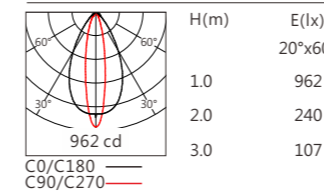

GLW-1107CA-SV RGBW 24W