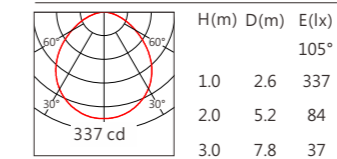

GLC-1107-SV 白光(W) 30W