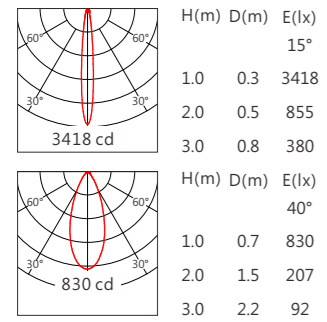

GLA-1107-SV RGBW 24W