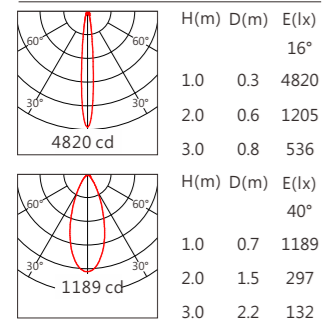

GLA-1107-SV 白光(W) 36W

GLA-1107-SV 白光(W) 48W

GLA-1107-SV RGBW 24W

GLA-1107-SV RGBW 32W

GLA-1107-SV RGBW 36W

GLA-1107-SV RGBW 48W

GLC-1107

品 号	GLC-1107					
型 号	GLC-1107-SV					
角 度	105°			105°		
尺 寸	1000	550	325	1000	550	325
LED 灯数	96	48	24	96	48	24
分 段 数	/			8	4	2
功 率	20W	10W	5W	20W	10W	5W
光 源	OSRAM 2835			OSRAM 2835		
光 色	白光(W)			白光(W)		
控 制 方 式	ON/OFF			DMX		
光通量(@3000K)	600 lm	300 lm	150 lm	600 lm	300 lm	150 lm
光 效	30 lm/W			30 lm/W		
电 压	DC24V					