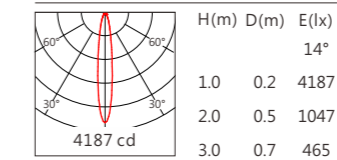

GLW-1107SA-SV 白光(W) 36W

GLW-1107SA-SV 白光(W) 48W

GLW-1107SA-SV RGBW 24W

GLW-1107SA-SV RGBW 32W

GLW-1107CA

品 号	GLW-1107					
型 号	GLW-1107CA-SV					
角 度	12°x60°			12°x60°		
尺 寸	1000	550	325	1000	550	325
LED 灯 数	24	12	6	24	12	6
分 段 数	/			4	2	1
功 率	36W	18W	9W	36W	18W	9W
光 源	OSRAM SSL80			OSRAM SSL80		
光 色	白光(W)			白光(W)		
控 制 方 式	ON/OFF			DMX		
光通量(@3000K)	2300 lm	1150 lm	575 lm	2300 lm	1150 lm	575 lm
光 效	64 lm/W			64 lm/W		
电 压	DC24V					

品 号	GLW-1107					
型 号	GLW-1107CA-SV					
角 度	12°x60°			12°x60°		
尺 寸	1000	550	325	1000	550	325
LED 灯 数	32	16	8	32	16	8
分 段 数	/			4	2	1
功 率	48W	24W	12W	48W	24W	12W
光 源	OSRAM SSL80			OSRAM SSL80		
光 色	白光(W)			白光(W)		
控 制 方 式	ON/OFF			DMX		
光通量(@3000K)	3070 lm	1540 lm	770 lm	3070 lm	1540 lm	770 lm
光 效	64 lm/W			64 lm/W		
电 压	DC24V					