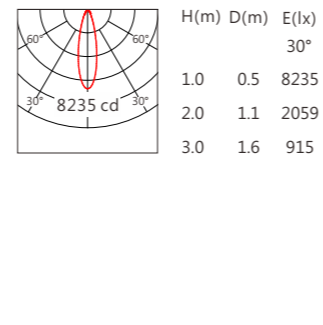

GLA-1107-SV 白光(W) 36W

GLA-1107-SV 白光(W) 48W

GLA-1107-SV RGBW 24W

GLA-1107-SV RGBW 32W

GLA-1107-SV RGBW 36W

GLA-1107-SV RGBW 48W

GLC-1107

品 号	GLC-1107					
型 号	GLC-1107-SV					
角 度	105°			105°		
尺 寸	1000	550	325	1000	550	325
LED 灯数	96	48	24	96	48	24
分 段 数	/			8	4	2
功 率	20W	10W	5W	20W	10W	5W
光 源	OSRAM 2835			OSRAM 2835		
光 色	白光(W)			白光(W)		
控 制 方 式	ON/OFF			DMX		
光通量(@3000K)	600 lm	300 lm	150 lm	600 lm	300 lm	150 lm
光 效	30 lm/W			30 lm/W		
电 压	DC24V					

品 号	GLC-1107					
型 号	GLC-1107-SV					
角 度	105°			105°		
尺 寸	1000	550	325	1000	550	325
LED 灯数	96	48	24	96	48	24
分 段 数	/			8	4	2
功 率	30W	15W	7.5W	30W	15W	7.5W
光 源	OSRAM 2835			OSRAM 2835		
光 色	白光(W)			白光(W)		
控 制 方 式	ON/OFF			DMX		
光通量(@3000K)	900 lm	450 lm	225 lm	900 lm	450 lm	225 lm
光 效	30 lm/W			30 lm/W		
电 压	DC24V					