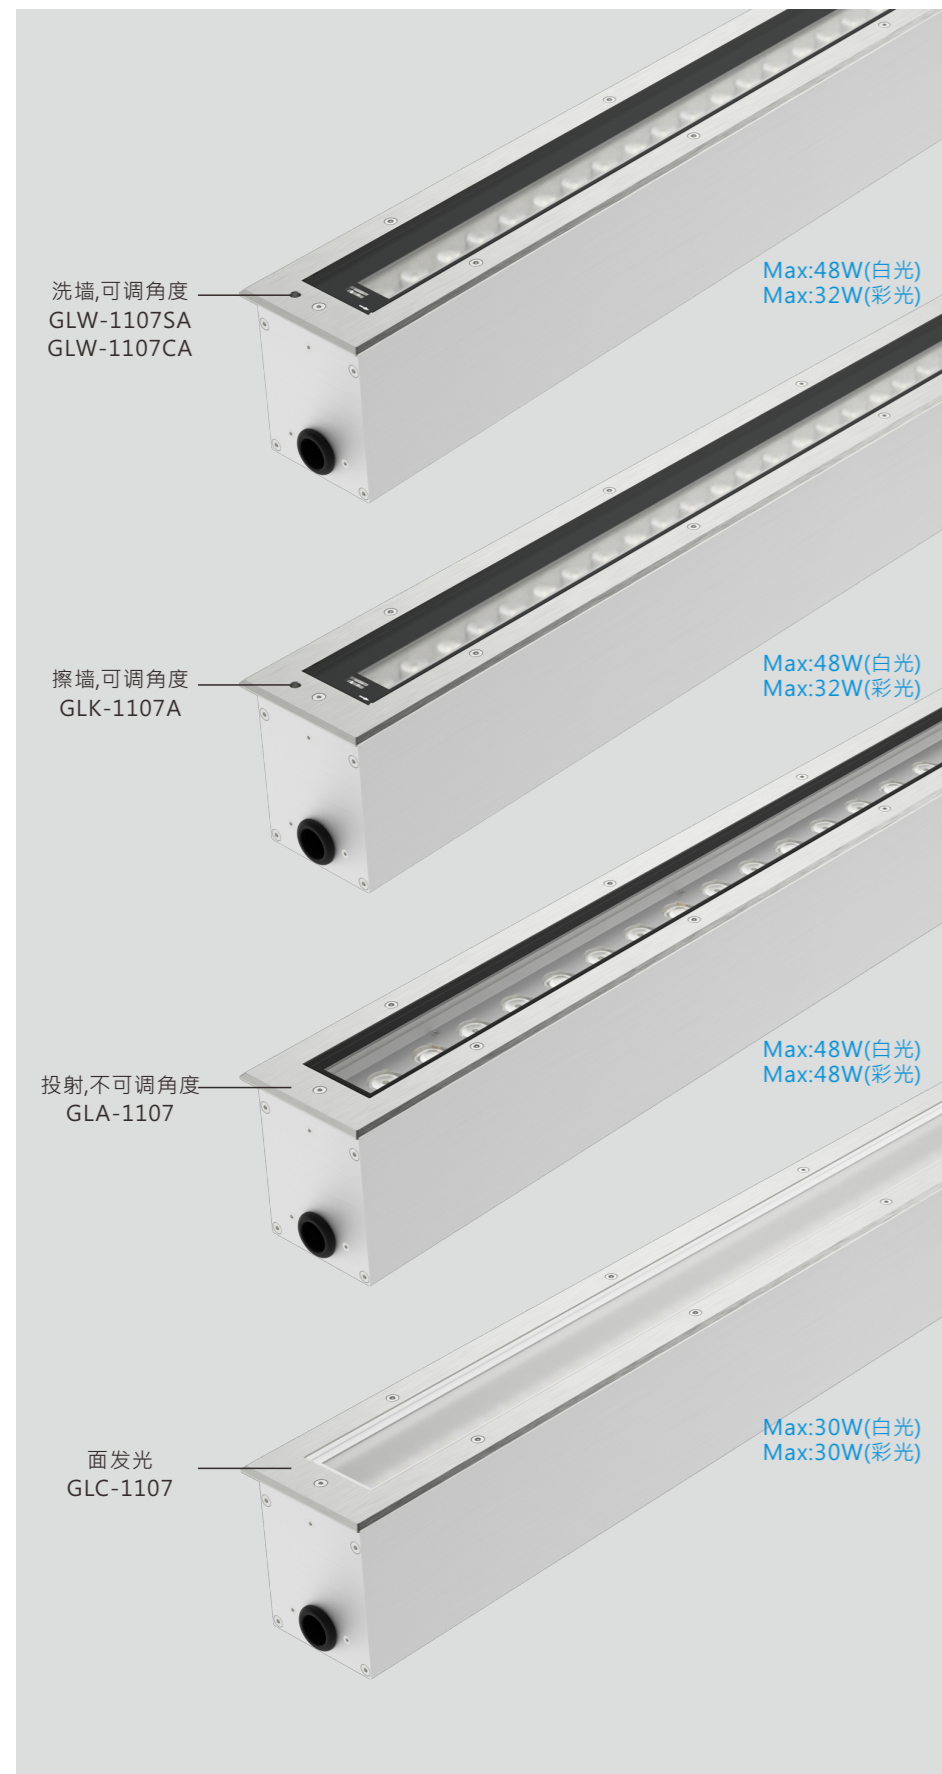

洗墙款地理灯·无需拆卸灯具面板·通过内灯体0°~15°范围内的旋转·即可调节光束照射角度·照明效果均匀·能在墙面形成连续·无明显断层的光带·避免出现光斑或暗区。

擦墙款地理灯·无需拆卸灯具面板·通过内灯体0°~15°范围内的旋转·即可调节光束照射角度·光影层次丰富·光线在墙面形成自上而下的渐变效果·增强空间立体感。

投射款地理灯·适合远距离照明·指向性强·增强环境氛围感。

大角度面发光条形地理灯·照明覆盖广·场景适配性强和视觉体验柔和·采用面光源设计·光线从条形灯体均匀溢出·尤其适合需要线性光效与大面积均匀照明的场景。

灯体：6063铝
面板：不锈钢304
预埋件：6063铝·并经过T5 热处理

型号	角度	长度(mm)	灯数	段数	功率	电压	光源型号	光色	控制方式
GLW-1107SA -SV	12°x12°	1000	24	/	36W	DC24V	OSRAM SSL80	白光(W)	ON/OFF
	12°x12°	550	12	/	18W	DC24V	OSRAM SSL80	白光(W)	ON/OFF
	12°x12°	325	6	/	9W	DC24V	OSRAM SSL80	白光(W)	ON/OFF
	12°x12°	1000	24	4	36W	DC24V	OSRAM SSL80	白光(W)	DMX
	12°x12°	550	12	2	18W	DC24V	OSRAM SSL80	白光(W)	DMX
	12°x12°	325	6	1	9W	DC24V	OSRAM SSL80	白光(W)	DMX
	12°x12°	1000	32	/	48W	DC24V	OSRAM SSL80	白光(W)	ON/OFF
	12°x12°	550	16	/	24W	DC24V	OSRAM SSL80	白光(W)	ON/OFF
	12°x12°	325	8	/	12W	DC24V	OSRAM SSL80	白光(W)	ON/OFF
	12°x12°	1000	32	4	48W	DC24V	OSRAM SSL80	白光(W)	DMX
GLW-1107SA -SV	14°	1000	24	4	24W	DC24V	3535	RGBW	恒功率
	14°	550	12	2	12W	DC24V	3535	RGBW	恒功率
	14°	325	6	1	6W	DC24V	3535	RGBW	恒功率
	14°	1000	32	4	32W	DC24V	3535	RGBW	恒功率
	14°	550	16	2	16W	DC24V	3535	RGBW	恒功率
	14°	325	8	1	8W	DC24V	3535	RGBW	恒功率
	14°	1000	32	4	32W	DC24V	3535	RGBW	恒功率

型号	角度	长度(mm)	灯数	段数	功率	电压	光源型号	光色	控制方式
GLW-1107CA -SV	12°x60°	1000	24	/	36W	DC24V	OSRAM SSL80	白光(W)	ON/OFF
	12°x60°	550	12	/	18W	DC24V	OSRAM SSL80	白光(W)	ON/OFF
	12°x60°	325	6	/	9W	DC24V	OSRAM SSL80	白光(W)	ON/OFF
	12°x60°	1000	24	4	36W	DC24V	OSRAM SSL80	白光(W)	DMX
	12°x60°	550	12	2	18W	DC24V	OSRAM SSL80	白光(W)	DMX
	12°x60°	325	6	1	9W	DC24V	OSRAM SSL80	白光(W)	DMX
	12°x60°	1000	32	/	48W	DC24V	OSRAM SSL80	白光(W)	ON/OFF
	12°x60°	550	16	/	24W	DC24V	OSRAM SSL80	白光(W)	ON/OFF
	12°x60°	325	8	/	12W	DC24V	OSRAM SSL80	白光(W)	ON/OFF
	12°x60°	1000	32	4	48W	DC24V	OSRAM SSL80	白光(W)	DMX
GLW-1107CA -SV	20°x60°	1000	24	4	24W	DC24V	3535	RGBW	恒功率
	20°x60°	550	12	2	12W	DC24V	3535	RGBW	恒功率
	20°x60°	325	6	1	6W	DC24V	3535	RGBW	恒功率
	20°x60°	1000	32	4	32W	DC24V	3535	RGBW	恒功率
	20°x60°	550	16	2	16W	DC24V	3535	RGBW	恒功率
	20°x60°	325	8	1	8W	DC24V	3535	RGBW	恒功率
	20°x60°	1000	32	4	32W	DC24V	3535	RGBW	恒功率