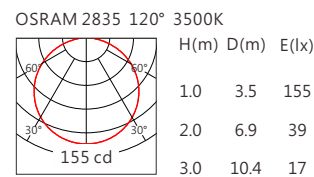

■ Length selection 长度选型

长度(Length)	1000mm	750mm	500mm	251mm	规格 (Specifications)	@1000mm							
LED数量(Number of LEDs)(pcs)	64	48	32	16	色温(Color Temperature)(K)	2200	2700	3000	3500	4000	5000	5700	6500
功率(Power)(Max、W)	20	15	10	5	光通量(Luminous Flux)(lm)	550	640	680	700	720	745	760	775
像素点数量(Pixel Count)	/	/	/	/	光效(Luminous Efficacy)(lm/W)	28	32	34	35	36	37	38	39

■ Optical parameters 光学参数

■ Finishing 灯具颜色

Accessories 配件

配件	配件型号	尺寸图
卡簧支架	AC-LMH510C01	
	AC-LMH510C02	

Number of lights in Series 连接灯数

灯具电源线出线线径	单灯功率	建议连接数量
1.0mm ²	12W	20
1.5mm ²	12W	30
2.5mm ²	12W	50

灯具电源线出线线径	单灯功率	建议连接数量
1.0mm ²	18W	13
1.5mm ²	18W	20
2.5mm ²	18W	33

1.0mm ²	15W	16
1.5mm ²	15W	24
2.5mm ²	15W	40

1.0mm ²	20W	12
1.5mm ²	20W	18
2.5mm ²	20W	30

Light Distribution 配光曲线图

2200K 550 lm

2700K 640 lm

3000K 680 lm

3500K 700 lm

4000K 720 lm