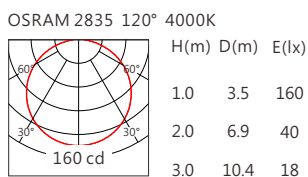

■ Length selection 长度选型

长度(Length)	1000mm	750mm	500mm	251mm	规格 (Specifications)	@1000mm							
LED数量(Number of LEDs)(pcs)	64	48	32	16	色温(Color Temperature)(K)	2200	2700	3000	3500	4000	5000	5700	6500
功率(Power)(Max、W)	20	15	10	5	光通量(Luminous Flux)(lm)	550	640	680	700	720	745	760	775
像素点数量(Pixel Count)	/	/	/	/	光效(Luminous Efficacy)(lm/W)	28	32	34	35	36	37	38	39

■ Optical parameters 光学参数

■ Finishing 灯具颜色

Accessories 配件

配件	配件型号	尺寸图
卡簧支架	AC-LMH510C01	
	AC-LMH510C02	

Number of lights in Series 连接灯数

灯具电源线出线线径	单灯功率	建议连接数量
1.0mm ²	12W	20
1.5mm ²	12W	30
2.5mm ²	12W	50

灯具电源线出线线径	单灯功率	建议连接数量
1.0mm ²	18W	13
1.5mm ²	18W	20
2.5mm ²	18W	33

1.0mm ²	15W	16
1.5mm ²	15W	24
2.5mm ²	15W	40

1.0mm ²	20W	12
1.5mm ²	20W	18
2.5mm ²	20W	30

Light Distribution 配光曲线图

2200K 550 lm

2700K 640 lm

3000K 680 lm

3500K 700 lm

4000K 720 lm