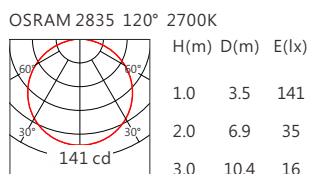

■ Length selection 长度选型

长度(Length)	1000mm	750mm	500mm	251mm	规格 (Specifications)	@1000mm							
LED数量(Number of LEDs)(pcs)	64	48	32	16	色温(Color Temperature)(K)	2200	2700	3000	3500	4000	5000	5700	6500
功率(Power)(Max、W)	20	15	10	5	光通量(Luminous Flux)(lm)	550	640	680	700	720	745	760	775
像素点数量(Pixel Count)	/	/	/	/	光效(Luminous Efficacy)(lm/W)	28	32	34	35	36	37	38	39

■ Optical parameters 光学参数

■ Finishing 灯具颜色

Accessories 配件

配件	配件型号	尺寸图
卡簧支架	AC-LMH510C01	
	AC-LMH510C02	

Number of lights in Series 连接灯数

灯具电源线出线线径	单灯功率	建议连接数量
1.0mm ²	12W	20
1.5mm ²	12W	30
2.5mm ²	12W	50

灯具电源线出线线径	单灯功率	建议连接数量
1.0mm ²	18W	13
1.5mm ²	18W	20
2.5mm ²	18W	33

1.0mm ²	15W	16
1.5mm ²	15W	24
2.5mm ²	15W	40

1.0mm ²	20W	12
1.5mm ²	20W	18
2.5mm ²	20W	30

Light Distribution 配光曲线图

2200K 550 lm

2700K 640 lm

3000K 680 lm

3500K 700 lm

4000K 720 lm