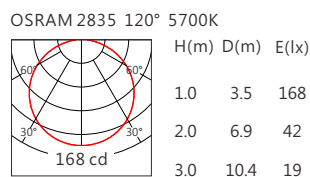

5700K 760 lm