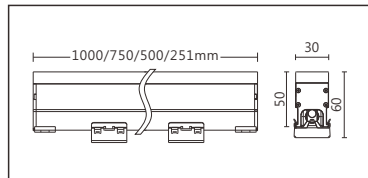

LU-A512-AH4N-64(48 32 16)S2