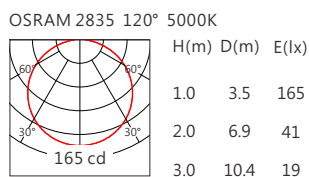

5000K 745 lm