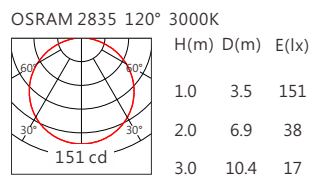

■ Length selection 长度选型

长度(Length)	1000mm	750mm	500mm	251mm	规格 (Specifications)	@1000mm							
LED数量(Number of LEDs)(pcs)	64	48	32	16	色温(Color Temperature)(K)	2200	2700	3000	3500	4000	5000	5700	6500
功率(Power)(Max、W)	20	15	10	5	光通量(Luminous Flux)(lm)	550	640	680	700	720	745	760	775
像素点数量(Pixel Count)	/	/	/	/	光效(Luminous Efficacy)(lm/W)	28	32	34	35	36	37	38	39

■ Optical parameters 光学参数

■ Finishing 灯具颜色

Accessories 配件

配件	配件型号	尺寸图
卡簧支架	AC-LMH510C01	
	AC-LMH510C02	

Number of lights in Series 连接灯数

灯具电源线出线线径	单灯功率	建议连接数量
1.0mm ²	12W	20
1.5mm ²	12W	30
2.5mm ²	12W	50

灯具电源线出线线径	单灯功率	建议连接数量
1.0mm ²	18W	13
1.5mm ²	18W	20
2.5mm ²	18W	33

1.0mm ²	15W	16
1.5mm ²	15W	24
2.5mm ²	15W	40

1.0mm ²	20W	12
1.5mm ²	20W	18
2.5mm ²	20W	30

Light Distribution 配光曲线图

2200K 550 lm

2700K 640 lm

3000K 680 lm

3500K 700 lm

4000K 720 lm