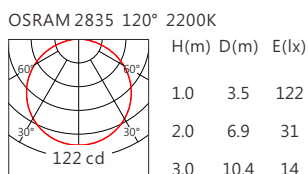

Accessories 配件

配件	配件型号	尺寸图
卡簧支架	AC-LMH510C01	
	AC-LMH510C02	

Number of lights in Series 连接灯数

灯具电源线出线线径	单灯功率	建议连接数量
1.0mm²	12W	20
1.5mm²	12W	30
2.5mm²	12W	50

灯具电源线出线线径	单灯功率	建议连接数量
1.0mm²	18W	13
1.5mm²	18W	20
2.5mm²	18W	33

1.0mm²	15W	16
1.5mm²	15W	24
2.5mm²	15W	40

1.0mm²	20W	12
1.5mm²	20W	18
2.5mm²	20W	30

Light Distribution 配光曲线图

2200K 550 lm