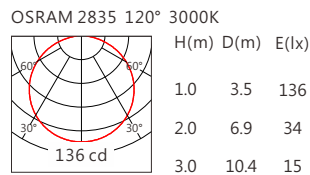

3000K 610 lm