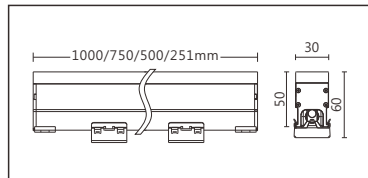

LU-A512-AH4N-48(36 24 12)S2