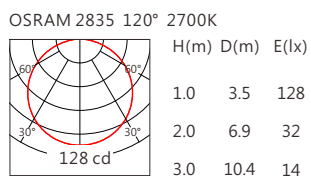

2700K 570 lm