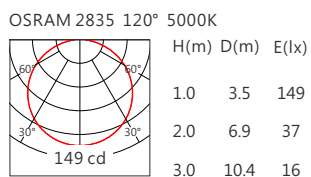

5000K 670 lm