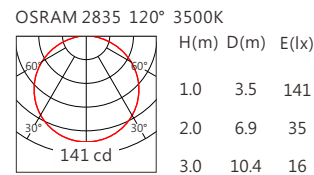

3500K 630 lm