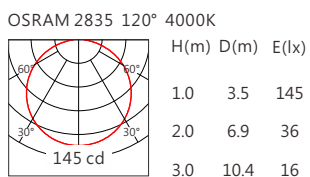

4000K 650 lm