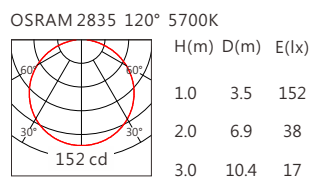

5700K 680 lm