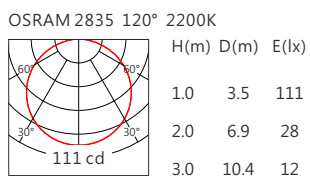

Accessories 配件

配件	配件型号	尺寸图
卡簧支架	AC-LMH510C01	
	AC-LMH510C02	

Number of lights in Series 连接灯数

灯具电源线出线线径	单灯功率	建议连接数量
1.0mm²	12W	20
1.5mm²	12W	30
2.5mm²	12W	50

灯具电源线出线线径	单灯功率	建议连接数量
1.0mm²	18W	13
1.5mm²	18W	20
2.5mm²	18W	33

1.0mm²	15W	16
1.5mm²	15W	24
2.5mm²	15W	40

Light Distribution 配光曲线图

2200K 500 lm