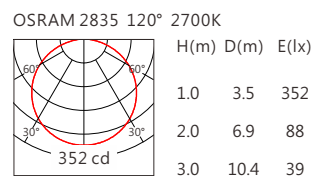

■ Length selection 长度选型

■ Optical parameters 光学参数

长度(Length)	1000mm	750mm	500mm	251mm	规格 (Specifications)	@1000mm							
LED数量(Number of LEDs)(pcs)	64	48	32	16	色温(Color Temperature)(K)	2200	2700	3000	3500	4000	5000	5700	6500
功率(Power)(Max、W)	20	15	10	5	光通量(Luminous Flux)(lm)	825	950	1020	1050	1080	1110	1130	1160
像素点数量(Pixel Count)	8	6	4	2	光效(Luminous Efficacy)(lm/W)	41	48	51	52	54	56	57	58

1.0mm ²	15W	16
1.5mm ²	15W	24
2.5mm ²	15W	40

1.0mm ²	20W	12
1.5mm ²	20W	18
2.5mm ²	20W	30

Light Distribution 配光曲线图

2200K 825 lm

2700K 950 lm

3000K 1020 lm

3500K 1050 lm

4000K 1080 lm