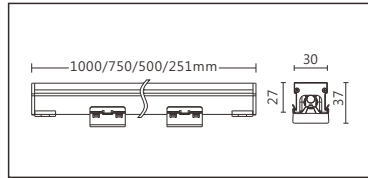

LM-H510-AH4X8(6/4/2)-64(48 32 16)S2

■ Features & Application 产品特点&适用场所

- 高亮度LED线型灯，外型时尚美观
- 均匀柔和的光影体验，恰到好处的展现建筑的造型、材质及纹理，为建筑添彩
- 48V输入电压，允许更多灯具连续拼接，可降低安装难度，节约施工成本
- 穿孔铝盖板设计，表面平整，可实现雨水自清洁、减少内部UV老化、阻挡外部冲击
- 多种灯具长度可选，可不同长度拼接
- 散热结构良好，可确保LED光源的寿命
- DMX总线式连接设计，在工程应用中具备高强度的抗干扰性能，适用环境广泛，具备在线自动寻址功能，便于调试

适用于户外大楼、桥梁、古建筑泛光等亮化照明

■ Options 可选

色温 (Color Temperature) : 2200K、2700K、3000K、3500K、4000K、5000K、5700K、6500K

长度 (Length) : 1000mm、750mm、500mm、251mm

光束角 (Beam Angle) : 120°

■ Product specifications 产品规格

输入电参数 (Input)	DC48V	安规执行标准 (Standards of Safety)	IEC60598-1:2020/GB 7000.1-2015 IEC60598-2-1:2020/GB 7000.201-2008
光源 (Light Source)	OSRAM 2835	存储条件 (Storage Condition)	温度(Temperature) : -40℃ ~ 50℃ 湿度(Humidity) : 10% ~ 95%RH
显色性 (Color Rendering)	Ra≥80	线材/长度/连接器 (Connecting)	1.0mm ² /1.5mm ² /2.5mm ² *2+0.5mm ² *3 灯具中间出线;进线端:线长超出边盖20cm; 出线端:线长缩进距边盖15cm (可选配防水接头、电源线线径可选)
控制方式 (Control Method)	DMX		
灰阶 (Gray Scale)	65536	产品主体材质 (Material)	高强度、高导热性铝合金
安定器/变压器/驱动器 (Ballast/Transformer/Driver)	/	安装方式 (Installation)	嵌入式安装
		产品净重 (Net Weight)	0.9kg/m

■ Length selection 长度选型

■ Optical parameters 光学参数

长度(Length)	1000mm	750mm	500mm	251mm	规格 (Specifications)	@1000mm							
LED数量(Number of LEDs)(pcs)	64	48	32	16	色温(Color Temperature)(K)	2200	2700	3000	3500	4000	5000	5700	6500
功率(Power)(Max、W)	20	15	10	5	光通量(Luminous Flux)(lm)	825	950	1020	1050	1080	1110	1130	1160
像素点数量(Pixel Count)	8	6	4	2	光效(Luminous Efficacy)(lm/W)	41	48	51	52	54	56	57	58

■ Finishing 灯具颜色

Accessories 配件

配件	配件型号	尺寸图
卡簧支架	AC-LMH510C01	
	AC-LMH510C02	

Number of lights in Series 连接灯数

灯具电源线出线线径	单灯功率	建议连接数量
1.0mm ²	12W	20
1.5mm ²	12W	30
2.5mm ²	12W	50

灯具电源线出线线径	单灯功率	建议连接数量
1.0mm ²	18W	13
1.5mm ²	18W	20
2.5mm ²	18W	33