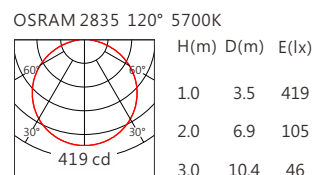

5700K 1130 lm