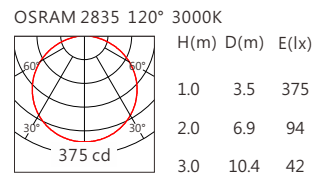

■ Length selection 长度选型

■ Optical parameters 光学参数

长度(Length)	1000mm	750mm	500mm	251mm	规格 (Specifications)	@1000mm							
LED数量(Number of LEDs)(pcs)	64	48	32	16	色温(Color Temperature)(K)	2200	2700	3000	3500	4000	5000	5700	6500
功率(Power)(Max、W)	20	15	10	5	光通量(Luminous Flux)(lm)	825	950	1020	1050	1080	1110	1130	1160
像素点数量(Pixel Count)	8	6	4	2	光效(Luminous Efficacy)(lm/W)	41	48	51	52	54	56	57	58

1.0mm ²	15W	16
1.5mm ²	15W	24
2.5mm ²	15W	40

1.0mm ²	20W	12
1.5mm ²	20W	18
2.5mm ²	20W	30

Light Distribution 配光曲线图

2200K 825 lm

2700K 950 lm

3000K 1020 lm

3500K 1050 lm

4000K 1080 lm