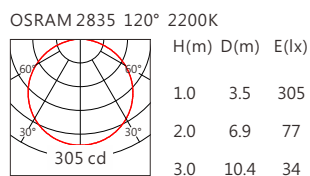

Accessories 配件

配件	配件型号	尺寸图
卡簧支架	AC-LMH510C01	
	AC-LMH510C02	

Number of lights in Series 连接灯数

灯具电源线出线线径	单灯功率	建议连接数量
1.0mm²	12W	20
1.5mm²	12W	30
2.5mm²	12W	50

灯具电源线出线线径	单灯功率	建议连接数量
1.0mm²	18W	13
1.5mm²	18W	20
2.5mm²	18W	33

1.0mm²	15W	16
1.5mm²	15W	24
2.5mm²	15W	40

1.0mm²	20W	12
1.5mm²	20W	18
2.5mm²	20W	30

Light Distribution 配光曲线图

2200K 825 lm