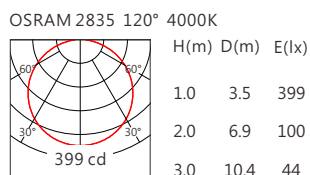

■ Length selection 长度选型

■ Optical parameters 光学参数

长度(Length)	1000mm	750mm	500mm	251mm	规格 (Specifications)	@1000mm							
LED数量(Number of LEDs)(pcs)	64	48	32	16	色温(Color Temperature)(K)	2200	2700	3000	3500	4000	5000	5700	6500
功率(Power)(Max、W)	20	15	10	5	光通量(Luminous Flux)(lm)	825	950	1020	1050	1080	1110	1130	1160
像素点数量(Pixel Count)	8	6	4	2	光效(Luminous Efficacy)(lm/W)	41	48	51	52	54	56	57	58

1.0mm ²	15W	16
1.5mm ²	15W	24
2.5mm ²	15W	40

1.0mm ²	20W	12
1.5mm ²	20W	18
2.5mm ²	20W	30

Light Distribution 配光曲线图

2200K 825 lm

2700K 950 lm

3000K 1020 lm

3500K 1050 lm

4000K 1080 lm