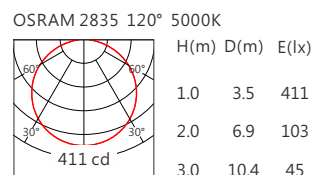

5000K 1110 lm