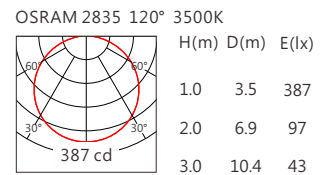

■ Length selection 长度选型

■ Optical parameters 光学参数

长度(Length)	1000mm	750mm	500mm	251mm	规格 (Specifications)	@1000mm							
LED数量(Number of LEDs)(pcs)	64	48	32	16	色温(Color Temperature)(K)	2200	2700	3000	3500	4000	5000	5700	6500
功率(Power)(Max、W)	20	15	10	5	光通量(Luminous Flux)(lm)	825	950	1020	1050	1080	1110	1130	1160
像素点数量(Pixel Count)	8	6	4	2	光效(Luminous Efficacy)(lm/W)	41	48	51	52	54	56	57	58

1.0mm ²	15W	16
1.5mm ²	15W	24
2.5mm ²	15W	40

1.0mm ²	20W	12
1.5mm ²	20W	18
2.5mm ²	20W	30

Light Distribution 配光曲线图

2200K 825 lm

2700K 950 lm

3000K 1020 lm

3500K 1050 lm

4000K 1080 lm