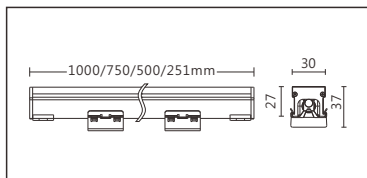

LM-H510-AH4X8(6/4/2)-48(36 24 12)S2

■ Features & Application 产品特点&适用场所

- 高亮度LED线型灯，外型时尚美观
- 均匀柔和的光影体验，恰到好处的展现建筑的造型、材质及纹理，为建筑添彩
- 48V输入电压，允许更多灯具连续拼接，可降低安装难度，节约施工成本
- 穿孔铝盖板设计，表面平整，可实现雨水自清洁、减少内部UV老化、阻挡外部冲击
- 多种灯具长度可选，可不同长度拼接
- 散热结构良好，可确保LED光源的寿命
- DMX总线式连接设计，在工程应用中具备高强度的抗干扰性能，适用环境广泛，具备在线自动寻址功能，便于调试

适用于户外大楼、桥梁、古建筑泛光等亮化照明

■ Options 可选

色温 (Color Temperature) : 2200K、2700K、3000K、3500K、4000K、5000K、5700K、6500K

长度 (Length) : 1000mm、750mm、500mm、251mm

光束角 (Beam Angle) : 120°

■ Product specifications 产品规格

输入电参数 (Input)	DC48V	安规执行标准 (Standards of Safety)	IEC60598-1:2020/GB 7000.1-2015 IEC60598-2-1:2020/GB 7000.201-2008
光源 (Light Source)	OSRAM 2835	存储条件 (Storage Condition)	温度(Temperature) : -40℃ ~ 50℃ 湿度(Humidity) : 10% ~ 95%RH
显色性 (Color Rendering)	Ra≥80	线材/长度/连接器 (Connecting)	1.0mm ² /1.5mm ² /2.5mm ² *2+0.5mm ² *3 灯具中间出线;进线端:线长超出边盖20cm; 出线端:线长缩进距边盖15cm (可选配防水接头、电源线线径可选)
控制方式 (Control Method)	DMX		
灰阶 (Gray Scale)	65536	产品主体材质 (Material)	高强度、高导热性铝合金
安定器/变压器/驱动器 (Ballast/Transformer/Driver)	/	安装方式 (Installation)	嵌入式安装
		产品净重 (Net Weight)	0.9kg/m

■ Length selection 长度选型

■ Optical parameters 光学参数

长度(Length)	1000mm	750mm	500mm	251mm	规格 (Specifications)	@1000mm							
LED数量(Number of LEDs)(pcs)	48	36	24	12	色温(Color Temperature)(K)	2200	2700	3000	3500	4000	5000	5700	6500
功率(Power)(Max、W)	18	13.5	9	4.5	光通量(Luminous Flux)(lm)	750	860	920	950	980	1010	1030	1050
像素点数量(Pixel Count)	8	6	4	2	光效(Luminous Efficacy)(lm/W)	41	48	51	52	54	56	57	58

■ Finishing 灯具颜色

Accessories 配件

配件	配件型号	尺寸图
卡簧支架	AC-LMH510C01	
	AC-LMH510C02	

Number of lights in Series 连接灯数

灯具电源线出线线径	单灯功率	建议连接数量
1.0mm ²	12W	20
1.5mm ²	12W	30
2.5mm ²	12W	50

灯具电源线出线线径	单灯功率	建议连接数量
1.0mm ²	18W	13
1.5mm ²	18W	20
2.5mm ²	18W	33