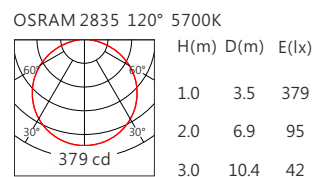

5700K 1030 lm