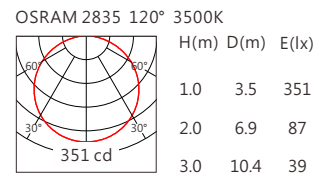

■ Length selection 长度选型

■ Optical parameters 光学参数

长度(Length)	1000mm	750mm	500mm	251mm	规格 (Specifications)	@1000mm							
LED数量(Number of LEDs)(pcs)	48	36	24	12	色温(Color Temperature)(K)	2200	2700	3000	3500	4000	5000	5700	6500
功率(Power)(Max、W)	18	13.5	9	4.5	光通量(Luminous Flux)(lm)	750	860	920	950	980	1010	1030	1050
像素点数量(Pixel Count)	8	6	4	2	光效(Luminous Efficacy)(lm/W)	41	48	51	52	54	56	57	58

1.0mm ²	15W	16
1.5mm ²	15W	24
2.5mm ²	15W	40

Light Distribution 配光曲线图

2200K 750 lm

2700K 860 lm

3000K 920 lm

3500K 950 lm

4000K 980 lm

5000K 1010 lm