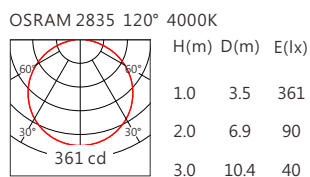

■ Length selection 长度选型

■ Optical parameters 光学参数

长度(Length)	1000mm	750mm	500mm	251mm	规格 (Specifications)	@1000mm							
LED数量(Number of LEDs)(pcs)	48	36	24	12	色温(Color Temperature)(K)	2200	2700	3000	3500	4000	5000	5700	6500
功率(Power)(Max、W)	18	13.5	9	4.5	光通量(Luminous Flux)(lm)	750	860	920	950	980	1010	1030	1050
像素点数量(Pixel Count)	8	6	4	2	光效(Luminous Efficacy)(lm/W)	41	48	51	52	54	56	57	58

1.0mm ²	15W	16
1.5mm ²	15W	24
2.5mm ²	15W	40

Light Distribution 配光曲线图

2200K 750 lm

2700K 860 lm

3000K 920 lm

3500K 950 lm

4000K 980 lm

5000K 1010 lm