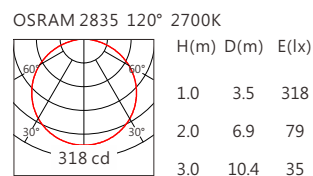

2700K 860 lm