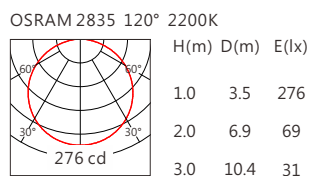

Accessories 配件

配件	配件型号	尺寸图
卡簧支架	AC-LMH510C01	
	AC-LMH510C02	

Number of lights in Series 连接灯数

灯具电源线出线线径	单灯功率	建议连接数量
1.0mm²	12W	20
1.5mm²	12W	30
2.5mm²	12W	50

灯具电源线出线线径	单灯功率	建议连接数量
1.0mm²	18W	13
1.5mm²	18W	20
2.5mm²	18W	33

1.0mm²	15W	16
1.5mm²	15W	24
2.5mm²	15W	40

Light Distribution 配光曲线图

2200K 750 lm