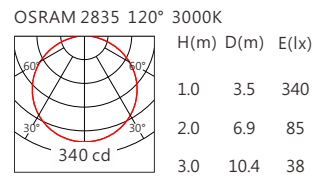

■ Length selection 长度选型

■ Optical parameters 光学参数

长度(Length)	1000mm	750mm	500mm	251mm	规格 (Specifications)	@1000mm							
LED数量(Number of LEDs)(pcs)	48	36	24	12	色温(Color Temperature)(K)	2200	2700	3000	3500	4000	5000	5700	6500
功率(Power)(Max、W)	18	13.5	9	4.5	光通量(Luminous Flux)(lm)	750	860	920	950	980	1010	1030	1050
像素点数量(Pixel Count)	8	6	4	2	光效(Luminous Efficacy)(lm/W)	41	48	51	52	54	56	57	58

1.0mm ²	15W	16
1.5mm ²	15W	24
2.5mm ²	15W	40

Light Distribution 配光曲线图

2200K 750 lm

2700K 860 lm

3000K 920 lm

3500K 950 lm

4000K 980 lm

5000K 1010 lm