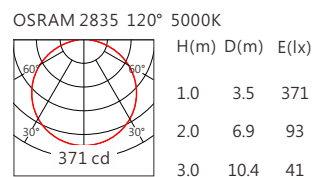

■ Length selection 长度选型

■ Optical parameters 光学参数

长度(Length)	1000mm	750mm	500mm	251mm	规格 (Specifications)	@1000mm							
LED数量(Number of LEDs)(pcs)	48	36	24	12	色温(Color Temperature)(K)	2200	2700	3000	3500	4000	5000	5700	6500
功率(Power)(Max、W)	18	13.5	9	4.5	光通量(Luminous Flux)(lm)	750	860	920	950	980	1010	1030	1050
像素点数量(Pixel Count)	8	6	4	2	光效(Luminous Efficacy)(lm/W)	41	48	51	52	54	56	57	58

1.0mm ²	15W	16
1.5mm ²	15W	24
2.5mm ²	15W	40

Light Distribution 配光曲线图

2200K 750 lm

2700K 860 lm

3000K 920 lm

3500K 950 lm

4000K 980 lm

5000K 1010 lm