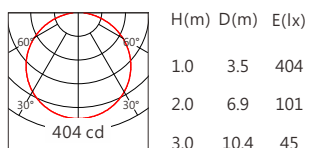

■ Length selection 长度选型

长度(Length)	1000mm	750mm	500mm	251mm	规格 (Specifications)	@1000mm							
						2200	2700	3000	3500	4000	5000	5700	6500
LED数量(Number of LEDs)(pcs)	64	48	32	16	色温(Color Temperature)(K)	825	950	1020	1050	1080	1110	1130	1160
功率(Power)(Max、W)	20	15	10	5	光通量(Luminous Flux)(lm)	41	48	51	52	54	56	57	58
像素点数量(Pixel Count)	/	/	/	/	光效(Luminous Efficacy)(lm/W)								

1.0mm ²	15W	16
1.5mm ²	15W	24
2.5mm ²	15W	40

1.0mm ²	20W	12
1.5mm ²	20W	18
2.5mm ²	20W	30

Light Distribution 配光曲线图

2200K 825 lm

OSRAM 2835 120° 2200K

2700K 950 lm

OSRAM 2835 120° 2700K

3000K 1020 lm

OSRAM 2835 120° 3000K

3500K 1050 lm

OSRAM 2835 120° 3500K

4000K 1080 lm

OSRAM 2835 120° 4000K

5000K 1110 lm

OSRAM 2835 120° 5000K

5700K 1130 lm