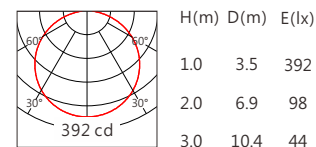

3500K 1050 lm

OSRAM 2835 120° 3500K