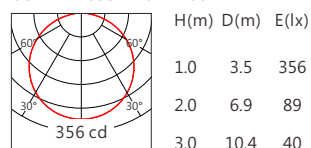

■ Length selection 长度选型

长度(Length)	1000mm	750mm	500mm	251mm	规格 (Specifications)	@1000mm							
						2200	2700	3000	3500	4000	5000	5700	6500
LED数量(Number of LEDs)(pcs)	64	48	32	16	色温(Color Temperature)(K)	825	950	1020	1050	1080	1110	1130	1160
功率(Power)(Max、W)	20	15	10	5	光通量(Luminous Flux)(lm)	41	48	51	52	54	56	57	58
像素点数量(Pixel Count)	/	/	/	/	光效(Luminous Efficacy)(lm/W)								

■ Optical parameters 光学参数

■ Finishing 灯具颜色

Accessories 配件

配件	配件型号	尺寸图
卡簧支架	AC-LMH510C01	
	AC-LMH510C02	

Number of lights in Series 连接灯数

灯具电源线出线线径	单灯功率	建议连接数量
1.0mm ²	12W	20
1.5mm ²	12W	30
2.5mm ²	12W	50

灯具电源线出线线径	单灯功率	建议连接数量
1.0mm ²	18W	13
1.5mm ²	18W	20
2.5mm ²	18W	33

1.0mm ²	15W	16
1.5mm ²	15W	24
2.5mm ²	15W	40

1.0mm ²	20W	12
1.5mm ²	20W	18
2.5mm ²	20W	30

Light Distribution 配光曲线图

2200K 825 lm

OSRAM 2835 120° 2200K

2700K 950 lm

OSRAM 2835 120° 2700K

3000K 1020 lm