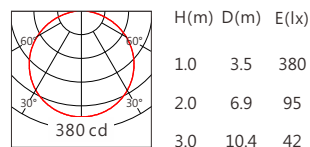

3000K 1020 lm

OSRAM 2835 120° 3000K