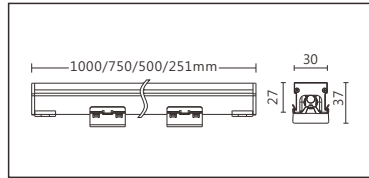

LM-H510-AH4N-64(48 32 16)S2

■ Features & Application 产品特点&适用场所

- 高亮度LED线型灯，外型时尚美观
- 均匀柔和的光影体验，恰到好处的展现建筑的造型、材质及纹理，为建筑添彩
- 48V输入电压，允许更多灯具连续拼接，可降低安装难度，节约施工成本
- 穿孔铝盖板设计，表面平整，可实现雨水自清洁、减少内部UV老化、阻挡外部冲击
- 多种灯具长度可选，可不同长度拼接
- 散热结构良好，可确保LED光源的寿命

适用于户外大楼、桥梁、古建筑泛光等亮化照明

■ Options 可选

色温 (Color Temperature) : 2200K、2700K、3000K、3500K、4000K、5000K、5700K、6500K

长度 (Length) : 1000mm、750mm、500mm、251mm

光束角 (Beam Angle) : 120°

■ Product specifications 产品规格

输入电参数 (Input)	DC48V	安规执行标准 (Standards of Safety)	IEC60598-1:2020/GB 7000.1-2015 IEC60598-2-1:2020/GB 7000.201-2008
光源 (Light Source)	OSRAM 2835	存储条件 (Storage Condition)	温度(Temperature) : -40℃ ~ 50℃ 湿度(Humidity) : 10% ~ 95%RH
显色性 (Color Rendering)	Ra≥80	线材/长度/连接器 (Connecting)	1.0mm ² /1.5mm ² /2.5mm ² *2, 灯具中间出线;进线端:线长超出边盖 20cm;出线端:线长缩进距边盖15cm (可选配防水接头、电源线线径可选)
控制方式 (Control Method)	ON/OFF		
灰阶 (Gray Scale)	/	产品主体材质 (Material)	高强度、高导热性铝合金
安定器/变压器/驱动器 (Ballast/Transformer/Driver)	/	安装方式 (Installation)	嵌入式安装
		产品净重 (Net Weight)	0.9kg/m

■ Length selection 长度选型

长度(Length)	1000mm	750mm	500mm	251mm	规格 (Specifications)	@1000mm							
						2200	2700	3000	3500	4000	5000	5700	6500
LED数量(Number of LEDs)(pcs)	64	48	32	16	色温(Color Temperature)(K)	825	950	1020	1050	1080	1110	1130	1160
功率(Power)(Max、W)	20	15	10	5	光通量(Luminous Flux)(lm)	41	48	51	52	54	56	57	58
像素点数量(Pixel Count)	/	/	/	/	光效(Luminous Efficacy)(lm/W)								

■ Optical parameters 光学参数

■ Finishing 灯具颜色

Accessories 配件

配件	配件型号	尺寸图
卡簧支架	AC-LMH510C01	
	AC-LMH510C02	

Number of lights in Series 连接灯数

灯具电源线出线线径	单灯功率	建议连接数量
1.0mm ²	12W	20
1.5mm ²	12W	30
2.5mm ²	12W	50

灯具电源线出线线径	单灯功率	建议连接数量
1.0mm ²	18W	13
1.5mm ²	18W	20
2.5mm ²	18W	33