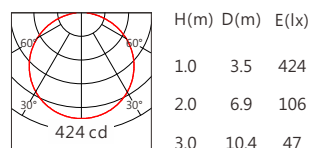

5700K 1130 lm

OSRAM 2835 120° 5700K