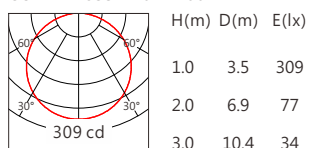

■ Length selection 长度选型

长度(Length)	1000mm	750mm	500mm	251mm	规格 (Specifications)	@1000mm							
						2200	2700	3000	3500	4000	5000	5700	6500
LED数量(Number of LEDs)(pcs)	64	48	32	16	色温(Color Temperature)(K)	825	950	1020	1050	1080	1110	1130	1160
功率(Power)(Max、W)	20	15	10	5	光通量(Luminous Flux)(lm)	41	48	51	52	54	56	57	58
像素点数量(Pixel Count)	/	/	/	/	光效(Luminous Efficacy)(lm/W)								

■ Optical parameters 光学参数

■ Finishing 灯具颜色

Accessories 配件

配件	配件型号	尺寸图
卡簧支架	AC-LMH510C01	
	AC-LMH510C02	

Number of lights in Series 连接灯数

灯具电源线出线线径	单灯功率	建议连接数量
1.0mm ²	12W	20
1.5mm ²	12W	30
2.5mm ²	12W	50

灯具电源线出线线径	单灯功率	建议连接数量
1.0mm ²	18W	13
1.5mm ²	18W	20
2.5mm ²	18W	33

1.0mm ²	15W	16
1.5mm ²	15W	24
2.5mm ²	15W	40

1.0mm ²	20W	12
1.5mm ²	20W	18
2.5mm ²	20W	30

Light Distribution 配光曲线图

2200K 825 lm

OSRAM 2835 120° 2200K

2700K 950 lm

OSRAM 2835 120° 2700K

3000K 1020 lm