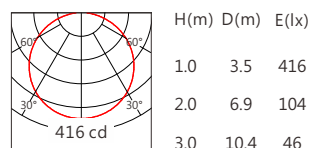

■ Length selection 长度选型

长度(Length)	1000mm	750mm	500mm	251mm	规格 (Specifications)	@1000mm							
						2200	2700	3000	3500	4000	5000	5700	6500
LED数量(Number of LEDs)(pcs)	64	48	32	16	色温(Color Temperature)(K)	825	950	1020	1050	1080	1110	1130	1160
功率(Power)(Max、W)	20	15	10	5	光通量(Luminous Flux)(lm)	41	48	51	52	54	56	57	58
像素点数量(Pixel Count)	/	/	/	/	光效(Luminous Efficacy)(lm/W)								

1.0mm ²	15W	16
1.5mm ²	15W	24
2.5mm ²	15W	40

1.0mm ²	20W	12
1.5mm ²	20W	18
2.5mm ²	20W	30

Light Distribution 配光曲线图

2200K 825 lm

OSRAM 2835 120° 2200K

2700K 950 lm

OSRAM 2835 120° 2700K

3000K 1020 lm

OSRAM 2835 120° 3000K

3500K 1050 lm

OSRAM 2835 120° 3500K

4000K 1080 lm

OSRAM 2835 120° 4000K

5000K 1110 lm

OSRAM 2835 120° 5000K

5700K 1130 lm