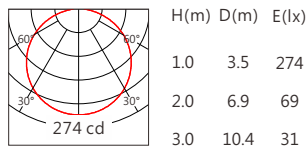

■ Length selection 长度选型

长度(Length)	1000mm	750mm	500mm	251mm	规格 (Specifications)	@1000mm							
LED数量(Number of LEDs)(pcs)	48	36	24	12	色温(Color Temperature)(K)	2200	2700	3000	3500	4000	5000	5700	6500
功率(Power)(Max、W)	18	13.5	9	4.5	光通量(Luminous Flux)(lm)	750	860	920	950	980	1010	1030	1050
像素点数量(Pixel Count)	/	/	/	/	光效(Luminous Efficacy)(lm/W)	41	48	51	52	54	56	57	58

■ Optical parameters 光学参数

■ Finishing 灯具颜色

Accessories 配件

配件	配件型号	尺寸图
卡簧支架	AC-LMH510C01	
	AC-LMH510C02	

Number of lights in Series 连接灯数

灯具电源线出线线径	单灯功率	建议连接数量
1.0mm ²	12W	20
1.5mm ²	12W	30
2.5mm ²	12W	50

灯具电源线出线线径	单灯功率	建议连接数量
1.0mm ²	18W	13
1.5mm ²	18W	20
2.5mm ²	18W	33

1.0mm ²	15W	16
1.5mm ²	15W	24
2.5mm ²	15W	40

Light Distribution 配光曲线图

2200K 750 lm

OSRAM 2835 120° 2200K

2700K 860 lm

OSRAM 2835 120° 2700K

3000K 920 lm

OSRAM 2835 120° 3000K