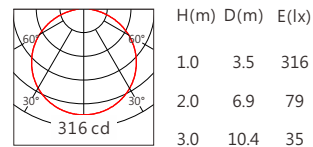

■ Length selection 长度选型

长度(Length)	1000mm	750mm	500mm	251mm	规格 (Specifications)	@1000mm							
LED数量(Number of LEDs)(pcs)	48	36	24	12	色温(Color Temperature)(K)	2200	2700	3000	3500	4000	5000	5700	6500
功率(Power)(Max、W)	18	13.5	9	4.5	光通量(Luminous Flux)(lm)	750	860	920	950	980	1010	1030	1050
像素点数量(Pixel Count)	/	/	/	/	光效(Luminous Efficacy)(lm/W)	41	48	51	52	54	56	57	58

■ Optical parameters 光学参数

■ Finishing 灯具颜色

Accessories 配件

配件	配件型号	尺寸图
卡簧支架	AC-LMH510C01	
	AC-LMH510C02	

Number of lights in Series 连接灯数

灯具电源线出线线径	单灯功率	建议连接数量
1.0mm ²	12W	20
1.5mm ²	12W	30
2.5mm ²	12W	50

灯具电源线出线线径	单灯功率	建议连接数量
1.0mm ²	18W	13
1.5mm ²	18W	20
2.5mm ²	18W	33

1.0mm ²	15W	16
1.5mm ²	15W	24
2.5mm ²	15W	40

Light Distribution 配光曲线图

2200K 750 lm

OSRAM 2835 120° 2200K

2700K 860 lm

OSRAM 2835 120° 2700K

3000K 920 lm

OSRAM 2835 120° 3000K