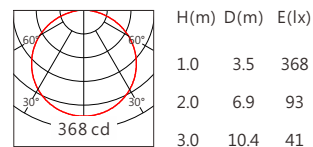

■ Length selection 长度选型

长度(Length)	1000mm	750mm	500mm	251mm	规格 (Specifications)	@1000mm							
LED数量(Number of LEDs)(pcs)	48	36	24	12	色温(Color Temperature)(K)	2200	2700	3000	3500	4000	5000	5700	6500
功率(Power)(Max、W)	18	13.5	9	4.5	光通量(Luminous Flux)(lm)	750	860	920	950	980	1010	1030	1050
像素点数量(Pixel Count)	/	/	/	/	光效(Luminous Efficacy)(lm/W)	41	48	51	52	54	56	57	58

1.0mm ²	15W	16
1.5mm ²	15W	24
2.5mm ²	15W	40

Light Distribution 配光曲线图

2200K 750 lm

OSRAM 2835 120° 2200K

2700K 860 lm

OSRAM 2835 120° 2700K

3000K 920 lm

OSRAM 2835 120° 3000K

3500K 950 lm

OSRAM 2835 120° 3500K

4000K 980 lm

OSRAM 2835 120° 4000K

5000K 1010 lm

OSRAM 2835 120° 5000K

5700K 1030 lm

OSRAM 2835 120° 5700K