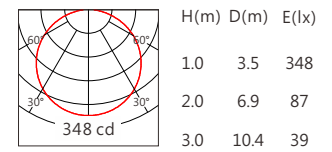

3500K 950 lm

OSRAM 2835 120° 3500K