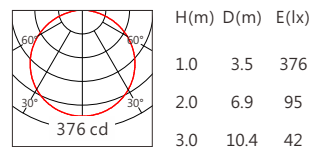

■ Length selection 长度选型

长度(Length)	1000mm	750mm	500mm	251mm	规格 (Specifications)	@1000mm							
LED数量(Number of LEDs)(pcs)	48	36	24	12	色温(Color Temperature)(K)	2200	2700	3000	3500	4000	5000	5700	6500
功率(Power)(Max、W)	18	13.5	9	4.5	光通量(Luminous Flux)(lm)	750	860	920	950	980	1010	1030	1050
像素点数量(Pixel Count)	/	/	/	/	光效(Luminous Efficacy)(lm/W)	41	48	51	52	54	56	57	58

1.0mm ²	15W	16
1.5mm ²	15W	24
2.5mm ²	15W	40

Light Distribution 配光曲线图

2200K 750 lm

OSRAM 2835 120° 2200K

2700K 860 lm

OSRAM 2835 120° 2700K

3000K 920 lm

OSRAM 2835 120° 3000K

3500K 950 lm

OSRAM 2835 120° 3500K

4000K 980 lm

OSRAM 2835 120° 4000K

5000K 1010 lm

OSRAM 2835 120° 5000K

5700K 1030 lm

OSRAM 2835 120° 5700K