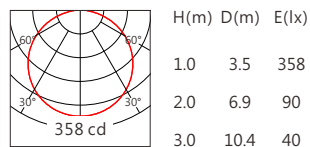

4000K 980 lm

OSRAM 2835 120° 4000K