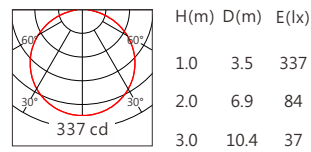

■ Length selection 长度选型

长度(Length)	1000mm	750mm	500mm	251mm	规格 (Specifications)	@1000mm							
LED数量(Number of LEDs)(pcs)	48	36	24	12	色温(Color Temperature)(K)	2200	2700	3000	3500	4000	5000	5700	6500
功率(Power)(Max、W)	18	13.5	9	4.5	光通量(Luminous Flux)(lm)	750	860	920	950	980	1010	1030	1050
像素点数量(Pixel Count)	/	/	/	/	光效(Luminous Efficacy)(lm/W)	41	48	51	52	54	56	57	58

■ Optical parameters 光学参数

■ Finishing 灯具颜色

Accessories 配件

配件	配件型号	尺寸图
卡簧支架	AC-LMH510C01	
	AC-LMH510C02	

Number of lights in Series 连接灯数

灯具电源线出线线径	单灯功率	建议连接数量
1.0mm ²	12W	20
1.5mm ²	12W	30
2.5mm ²	12W	50

灯具电源线出线线径	单灯功率	建议连接数量
1.0mm ²	18W	13
1.5mm ²	18W	20
2.5mm ²	18W	33

1.0mm ²	15W	16
1.5mm ²	15W	24
2.5mm ²	15W	40

Light Distribution 配光曲线图

2200K 750 lm

OSRAM 2835 120° 2200K

2700K 860 lm

OSRAM 2835 120° 2700K

3000K 920 lm

OSRAM 2835 120° 3000K