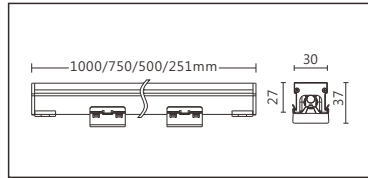

LM-H510-AH4N-48(36 24 12)S2

■ Features & Application 产品特点&适用场所

- 高亮度LED线型灯，外型时尚美观
- 均匀柔和的光影体验，恰到好处的展现建筑的造型、材质及纹理，为建筑添彩
- 48V输入电压，允许更多灯具连续拼接，可降低安装难度，节约施工成本
- 穿孔铝盖板设计，表面平整，可实现雨水自清洁、减少内部UV老化、阻挡外部冲击
- 多种灯具长度可选，可不同长度拼接
- 散热结构良好，可确保LED光源的寿命

适用于户外大楼、桥梁、古建筑泛光等亮化照明

■ Options 可选

色温 (Color Temperature) : 2200K、2700K、3000K、3500K、4000K、5000K、5700K、6500K

长度 (Length) : 1000mm、750mm、500mm、251mm

光束角 (Beam Angle) : 120°

■ Product specifications 产品规格

输入电参数 (Input)	DC48V	安规执行标准 (Standards of Safety)	IEC60598-1:2020/GB 7000.1-2015 IEC60598-2-1:2020/GB 7000.201-2008
光源 (Light Source)	OSRAM 2835	存储条件 (Storage Condition)	温度(Temperature) : -40℃ ~ 50℃ 湿度(Humidity) : 10% ~ 95%RH
显色性 (Color Rendering)	Ra≥80	线材/长度/连接器 (Connecting)	1.0mm ² /1.5mm ² /2.5mm ² *2, 灯具中间出线;进线端:线长超出边盖 20cm;出线端:线长缩进距边盖15cm (可选配防水接头、电源线线径可选)
控制方式 (Control Method)	ON/OFF		
灰阶 (Gray Scale)	/	产品主体材质 (Material)	高强度、高导热性铝合金
安定器/变压器/驱动器 (Ballast/Transformer/Driver)	/	安装方式 (Installation)	嵌入式安装
		产品净重 (Net Weight)	0.9kg/m

■ Length selection 长度选型

长度(Length)	1000mm	750mm	500mm	251mm	规格 (Specifications)	@1000mm							
LED数量(Number of LEDs)(pcs)	48	36	24	12	色温(Color Temperature)(K)	2200	2700	3000	3500	4000	5000	5700	6500
功率(Power)(Max、W)	18	13.5	9	4.5	光通量(Luminous Flux)(lm)	750	860	920	950	980	1010	1030	1050
像素点数量(Pixel Count)	/	/	/	/	光效(Luminous Efficacy)(lm/W)	41	48	51	52	54	56	57	58

■ Optical parameters 光学参数

■ Finishing 灯具颜色

Accessories 配件

配件	配件型号	尺寸图
卡簧支架	AC-LMH510C01	
	AC-LMH510C02	

Number of lights in Series 连接灯数

灯具电源线出线线径	单灯功率	建议连接数量
1.0mm ²	12W	20
1.5mm ²	12W	30
2.5mm ²	12W	50

灯具电源线出线线径	单灯功率	建议连接数量
1.0mm ²	18W	13
1.5mm ²	18W	20
2.5mm ²	18W	33