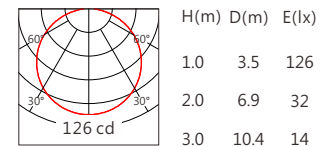

3500K 410 lm

OSRAM 2835 120° 3500K