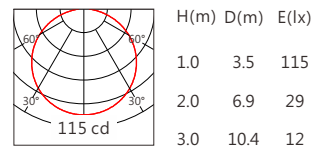

■ Length selection 长度选型

■ Optical parameters 光学参数

长度(Length)	1000mm	750mm	500mm	251mm	规格 (Specifications)	@1000mm										
LED数量(Number of LEDs)(pcs)	48	36	24	12	色温(Color Temperature)(K)	2200	2700	3000	3500	4000	5000	5700	6500			
功率(Power)(Max、W)	18	13.5	9	4.5	光通量(Luminous Flux)(lm)	320	370	398	410	423	435	445	470			
像素点数量(Pixel Count)	/	/	/	/	光效(Luminous Efficacy)(lm/W)	18	21	22	23	24	25	25	26			

1.0mm ²	15W	16
1.5mm ²	15W	24
2.5mm ²	15W	40

Light Distribution 配光曲线图

2200K 320 lm

OSRAM 2835 120° 2200K

2700K 370 lm

OSRAM 2835 120° 2700K

3000K 398 lm

OSRAM 2835 120° 3000K