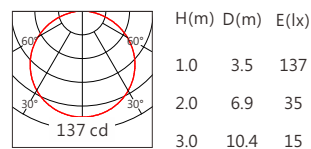

■ Length selection 长度选型

■ Optical parameters 光学参数

长度(Length)	1000mm	750mm	500mm	251mm	规格 (Specifications)	@1000mm										
LED数量(Number of LEDs)(pcs)	48	36	24	12	色温(Color Temperature)(K)	2200	2700	3000	3500	4000	5000	5700	6500			
功率(Power)(Max、W)	18	13.5	9	4.5	光通量(Luminous Flux)(lm)	320	370	398	410	423	435	445	470			
像素点数量(Pixel Count)	/	/	/	/	光效(Luminous Efficacy)(lm/W)	18	21	22	23	24	25	25	26			

1.0mm ²	15W	16
1.5mm ²	15W	24
2.5mm ²	15W	40

Light Distribution 配光曲线图

2200K 320 lm

OSRAM 2835 120° 2200K

2700K 370 lm

OSRAM 2835 120° 2700K

3000K 398 lm

OSRAM 2835 120° 3000K

3500K 410 lm

OSRAM 2835 120° 3500K

4000K 423 lm

OSRAM 2835 120° 4000K

5000K 435 lm

OSRAM 2835 120° 5000K

5700K 445 lm

OSRAM 2835 120° 5700K