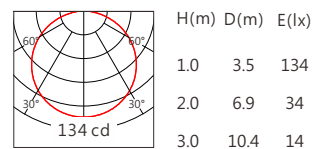

■ Length selection 长度选型

■ Optical parameters 光学参数

长度(Length)	1000mm	750mm	500mm	251mm	规格 (Specifications)	@1000mm										
LED数量(Number of LEDs)(pcs)	48	36	24	12	色温(Color Temperature)(K)	2200	2700	3000	3500	4000	5000	5700	6500			
功率(Power)(Max、W)	18	13.5	9	4.5	光通量(Luminous Flux)(lm)	320	370	398	410	423	435	445	470			
像素点数量(Pixel Count)	/	/	/	/	光效(Luminous Efficacy)(lm/W)	18	21	22	23	24	25	25	26			

1.0mm ²	15W	16
1.5mm ²	15W	24
2.5mm ²	15W	40

Light Distribution 配光曲线图

2200K 320 lm

OSRAM 2835 120° 2200K

2700K 370 lm

OSRAM 2835 120° 2700K

3000K 398 lm

OSRAM 2835 120° 3000K

3500K 410 lm

OSRAM 2835 120° 3500K

4000K 423 lm

OSRAM 2835 120° 4000K

5000K 435 lm

OSRAM 2835 120° 5000K

5700K 445 lm

OSRAM 2835 120° 5700K