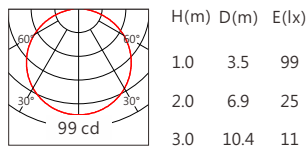

■ Length selection 长度选型

■ Optical parameters 光学参数

长度(Length)	1000mm	750mm	500mm	251mm	规格 (Specifications)	@1000mm										
LED数量(Number of LEDs)(pcs)	48	36	24	12	色温(Color Temperature)(K)	2200	2700	3000	3500	4000	5000	5700	6500			
功率(Power)(Max、W)	18	13.5	9	4.5	光通量(Luminous Flux)(lm)	320	370	398	410	423	435	445	470			
像素点数量(Pixel Count)	/	/	/	/	光效(Luminous Efficacy)(lm/W)	18	21	22	23	24	25	25	26			

■ Finishing 灯具颜色

Accessories 配件

配件	配件型号	尺寸图
卡簧支架	AC-LMH510C01	
	AC-LMH510C02	

Number of lights in Series 连接灯数

灯具电源线出线线径	单灯功率	建议连接数量
1.0mm ²	12W	20
1.5mm ²	12W	30
2.5mm ²	12W	50

灯具电源线出线线径	单灯功率	建议连接数量
1.0mm ²	18W	13
1.5mm ²	18W	20
2.5mm ²	18W	33

1.0mm ²	15W	16
1.5mm ²	15W	24
2.5mm ²	15W	40

Light Distribution 配光曲线图

2200K 320 lm

OSRAM 2835 120° 2200K

2700K 370 lm

OSRAM 2835 120° 2700K

3000K 398 lm

OSRAM 2835 120° 3000K