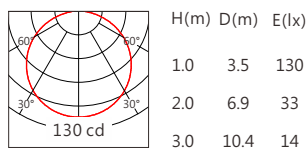

4000K 423 lm

OSRAM 2835 120° 4000K