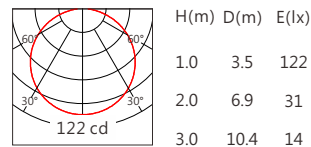

■ Length selection 长度选型

■ Optical parameters 光学参数

长度(Length)	1000mm	750mm	500mm	251mm	规格 (Specifications)	@1000mm										
LED数量(Number of LEDs)(pcs)	48	36	24	12	色温(Color Temperature)(K)	2200	2700	3000	3500	4000	5000	5700	6500			
功率(Power)(Max、W)	18	13.5	9	4.5	光通量(Luminous Flux)(lm)	320	370	398	410	423	435	445	470			
像素点数量(Pixel Count)	/	/	/	/	光效(Luminous Efficacy)(lm/W)	18	21	22	23	24	25	25	26			

1.0mm ²	15W	16
1.5mm ²	15W	24
2.5mm ²	15W	40

Light Distribution 配光曲线图

2200K 320 lm

OSRAM 2835 120° 2200K

2700K 370 lm

OSRAM 2835 120° 2700K

3000K 398 lm

OSRAM 2835 120° 3000K