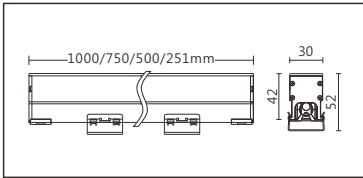

LC-A511-AH4N-48(36 24 12)S2

■ Features & Application 产品特点&适用场所

- 高亮度LED线型灯，外型时尚美观
- 均匀柔和的光影体验，恰到好处的展现建筑的造型、材质及纹理，为建筑添彩
- 48V输入电压，允许更多灯具连续拼接，可降低安装难度，节约施工成本
- 混光面罩混光均匀，高透光率，可实现无缝连接
- 多种灯具长度可选，可不同长度拼接
- 散热结构良好，可确保LED光源的寿命

适用于户外大楼、桥梁、古建筑泛光等亮化照明

■ Options 可选

色温 (Color Temperature) : 2200K、2700K、3000K、3500K、4000K、5000K、5700K、6500K

长度 (Length) : 1000mm、750mm、500mm、251mm

光束角 (Beam Angle) : 120°

■ Product specifications 产品规格

输入电参数 (Input)	DC48V	安规执行标准 (Standards of Safety)	IEC60598-1:2020/GB 7000.1-2015 IEC60598-2-1:2020/GB 7000.201-2008
光源 (Light Source)	OSRAM 2835	存储条件 (Storage Condition)	温度(Temperature) : -40℃ ~ 50℃ 湿度(Humidity) : 10% ~ 95%RH
显色性 (Color Rendering)	Ra≥80	线材/长度/连接器 (Connecting)	1.0mm ² /1.5mm ² /2.5mm ² *2, 灯具中间出线;进线端:线长超出边盖 20cm;出线端:线长缩进距边盖15cm (可选配防水接头、电源线线径可选)
控制方式 (Control Method)	ON/OFF		
灰阶 (Gray Scale)	/	产品主体材质 (Material)	高强度、高导热性铝合金
安定器/变压器/驱动器 (Ballast/Transformer/Driver)	/	安装方式 (Installation)	嵌入式安装
		产品净重 (Net Weight)	1kg/m

■ Length selection 长度选型

■ Optical parameters 光学参数

长度(Length)	1000mm	750mm	500mm	251mm	规格 (Specifications)	@1000mm										
LED数量(Number of LEDs)(pcs)	48	36	24	12	色温(Color Temperature)(K)	2200	2700	3000	3500	4000	5000	5700	6500			
功率(Power)(Max、W)	18	13.5	9	4.5	光通量(Luminous Flux)(lm)	320	370	398	410	423	435	445	470			
像素点数量(Pixel Count)	/	/	/	/	光效(Luminous Efficacy)(lm/W)	18	21	22	23	24	25	25	26			

■ Finishing 灯具颜色

Accessories 配件

配件	配件型号	尺寸图
卡簧支架	AC-LMH510C01	
	AC-LMH510C02	

Number of lights in Series 连接灯数

灯具电源线出线线径	单灯功率	建议连接数量
1.0mm ²	12W	20
1.5mm ²	12W	30
2.5mm ²	12W	50

灯具电源线出线线径	单灯功率	建议连接数量
1.0mm ²	18W	13
1.5mm ²	18W	20
2.5mm ²	18W	33