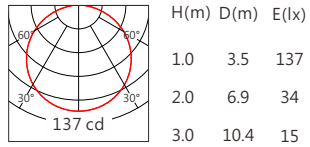

■ Length selection 长度选型

长度(Length)	1000mm	750mm	500mm	251mm	规格 (Specifications)	@1000mm							
LED数量(Number of LEDs)(pcs)	64	48	32	16	色温(Color Temperature)(K)	2200	2700	3000	3500	4000	5000	5700	6500
功率(Power)(Max、W)	20	15	10	5	光通量(Luminous Flux)(lm)	360	415	442	455	470	485	495	510
像素点数量(Pixel Count)	8	6	4	2	光效(Luminous Efficacy)(lm/W)	18	21	22	23	24	25	25	26

■ Optical parameters 光学参数

■ Finishing 灯具颜色

■ Number of lights in Series 连接灯数

灯具电源线出线线径	单灯最大功率	连接数量
1.0mm ²	20W	12
1.5mm ²	20W	18
2.5mm ²	20W	30

Accessories 配件

配件	配件型号	尺寸图
卡簧支架	AC-LMH510C01	
	AC-LMH510C02	

Light Distribution 配光曲线图

2200K 360 lm

OSRAM 2835 120° 2200K

2700K 415 lm

OSRAM 2835 120° 2700K

3000K 442 lm

OSRAM 2835 120° 3000K

3500K 455 lm

OSRAM 2835 120° 3500K