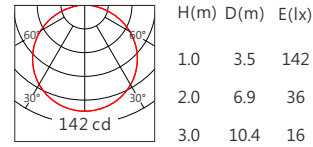

■ Length selection 长度选型

长度(Length)	1000mm	750mm	500mm	251mm	规格 (Specifications)	@1000mm							
LED数量(Number of LEDs)(pcs)	64	48	32	16	色温(Color Temperature)(K)	2200	2700	3000	3500	4000	5000	5700	6500
功率(Power)(Max、W)	20	15	10	5	光通量(Luminous Flux)(lm)	360	415	442	455	470	485	495	510
像素点数量(Pixel Count)	8	6	4	2	光效(Luminous Efficacy)(lm/W)	18	21	22	23	24	25	25	26

■ Optical parameters 光学参数

■ Finishing 灯具颜色

■ Number of lights in Series 连接灯数

灯具电源线出线线径	单灯最大功率	连接数量
1.0mm ²	20W	12
1.5mm ²	20W	18
2.5mm ²	20W	30

Accessories 配件

配件	配件型号	尺寸图
卡簧支架	AC-LMH510C01	
	AC-LMH510C02	

Light Distribution 配光曲线图

2200K 360 lm

OSRAM 2835 120° 2200K

2700K 415 lm

OSRAM 2835 120° 2700K

3000K 442 lm

OSRAM 2835 120° 3000K

3500K 455 lm

OSRAM 2835 120° 3500K