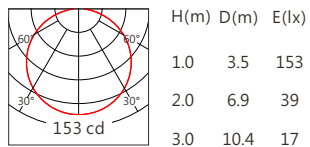

■ Length selection 长度选型

长度(Length)	1000mm	750mm	500mm	251mm	规格 (Specifications)	@1000mm							
LED数量(Number of LEDs)(pcs)	64	48	32	16	色温(Color Temperature)(K)	2200	2700	3000	3500	4000	5000	5700	6500
功率(Power)(Max、W)	20	15	10	5	光通量(Luminous Flux)(lm)	360	415	442	455	470	485	495	510
像素点数量(Pixel Count)	8	6	4	2	光效(Luminous Efficacy)(lm/W)	18	21	22	23	24	25	25	26

4000K 470 lm

OSRAM 2835 120° 4000K

5000K 485 lm

OSRAM 2835 120° 5000K

5700K 495 lm

OSRAM 2835 120° 5700K

6500K 510 lm

OSRAM 2835 120° 6500K