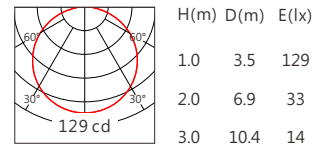

2700K 415 lm

OSRAM 2835 120° 2700K