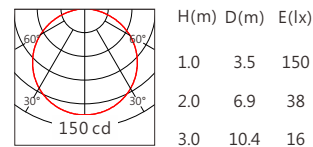

5000K 485 lm

OSRAM 2835 120° 5000K