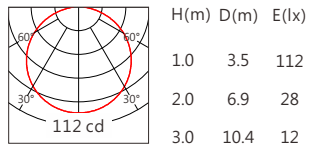

Accessories 配件

配件	配件型号	尺寸图
卡簧支架	AC-LMH510C01	
	AC-LMH510C02	

Light Distribution 配光曲线图

2200K 360 lm

OSRAM 2835 120° 2200K