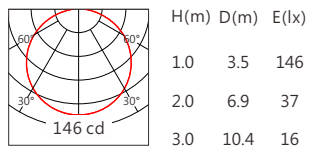

4000K 470 lm

OSRAM 2835 120° 4000K