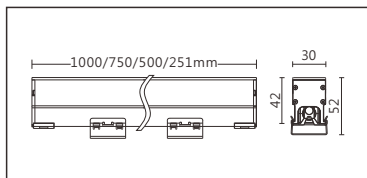

LC-A511-AH4NX8(6/4/2)-64(48 32 16)S2

■ Features & Application 产品特点&适用场所

- 高亮度LED线型灯，外型时尚美观
- 均匀柔和的光影体验，恰到好处的展现建筑的造型、材质及纹理，为建筑添彩
- 48V输入电压，允许更多灯具连续拼接，可降低安装难度，节约施工成本
- 混光面罩混光均匀，高透光率，可实现无缝连接
- 多种灯具长度可选，可不同长度拼接
- 散热结构良好，可确保LED光源的寿命
- DMX总线式连接设计，在工程应用中具备高强度的抗干扰性能，适用环境广泛，具备在线自动寻址功能，便于调试

适用于户外大楼、桥梁、古建筑泛光等亮化照明

■ Options 可选

色温 (Color Temperature) : 2200K、2700K、3000K、3500K、4000K、5000K、5700K、6500K

长度 (Length) : 1000mm、750mm、500mm、251mm

光束角 (Beam Angle) : 120°

■ Product specifications 产品规格

输入电参数 (Input)	DC48V	安规执行标准 (Standards of Safety)	IEC60598-1:2020/GB 7000.1-2015 IEC60598-2-1:2020/GB 7000.201-2008
光源 (Light Source)	OSRAM 2835	存储条件 (Storage Condition)	温度(Temperature) : -40°C ~ 50°C 湿度(Humidity) : 10% ~ 95%RH
显色性 (Color Rendering)	Ra≥80	线材/长度/连接器 (Connecting)	1.0mm ² /1.5mm ² /2.5mm ² *2+0.3mm ² *3 灯具中间出线;进线端:线长超出边盖20cm; 出线端:线长缩进距边盖15cm (可选配防水接头、电源线线径可选)
控制方式 (Control Method)	DMX		
灰阶 (Gray Scale)	65536	产品主体材质 (Material)	高强度、高导热性铝合金
安定器/变压器/驱动器 (Ballast/Transformer/Driver)	/	安装方式 (Installation)	嵌入式安装
		产品净重 (Net Weight)	1kg/m

■ Length selection 长度选型

长度(Length)	1000mm	750mm	500mm	251mm	规格 (Specifications)	@1000mm							
LED数量(Number of LEDs)(pcs)	64	48	32	16	色温(Color Temperature)(K)	2200	2700	3000	3500	4000	5000	5700	6500
功率(Power)(Max、W)	20	15	10	5	光通量(Luminous Flux)(lm)	360	415	442	455	470	485	495	510
像素点数量(Pixel Count)	8	6	4	2	光效(Luminous Efficacy)(lm/W)	18	21	22	23	24	25	25	26

■ Optical parameters 光学参数

■ Finishing 灯具颜色

■ Number of lights in Series 连接灯数

灯具电源线出线线径	单灯最大功率	连接数量
1.0mm ²	20W	12
1.5mm ²	20W	18
2.5mm ²	20W	30

Accessories 配件

配件	配件型号	尺寸图
卡簧支架	AC-LMH510C01	
	AC-LMH510C02	

Light Distribution 配光曲线图