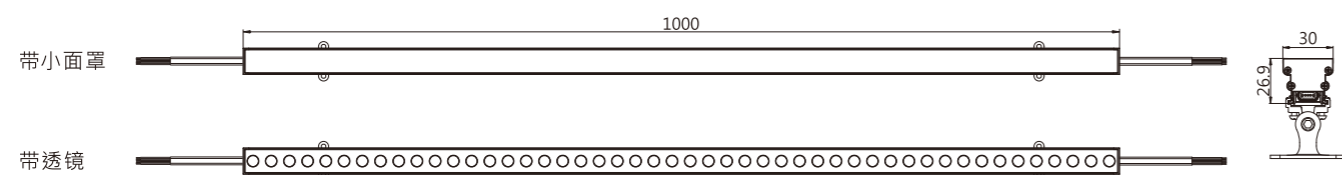

CX4A

思行系列线条灯
CX SERIES CX4A

ICON

性能特点

- 高亮度LED视频像素线条灯。
- 高透光钢化玻璃表面，光色亮丽，可实现无缝对接。
- LED带小面罩和带透镜、多种角度可供选择。
- 内部采用高品质聚氨酯灌封工艺，防护等级可达IP66。
- 外观可根据幕墙颜色定制，让产品更好的融入建筑。
- 底部隐藏式出线，安装后整体更加整洁。
- DC24V供电，确保馈电、信号有效传输，线路损耗低。
- 单个电源回路可串联10米，减少布线、接线，降低施工难度。

光束角示意图

配光/空间等照曲线图

产品尺寸图

单位:mm

技术规格参数

LED 品牌	CREE / OSRAM / LUMILEDS SMD	
LED 数量	48颗 (单色)	48颗 (RGB)
系统功耗(MAX,±10%)	18W	14.4W
光效	60 lm/W	18 lm/W
灰度级别	65536	
光束角	90°/40°/25°*35°	90°/25°
供电类型	DC24V	
环境范围	-40°C~50°C(温度) / 10%~95%RH(湿度)	
材质(主体)	高强度拉伸铝+钢化玻璃(带小面罩和带透镜可选)	
连接线类型	信号/电源：户外专用橡胶护套线	
规格尺寸(不含支架)	1000*30*26.9mm	
重量	0.9kg	
像素点数量	8	8
控制类型	DMX512	
防护等级	IP 66	
使用寿命	≥50000小时	
使用环境	室外	
光源颜色	光通量	
3000K	1080 lm	-
RGB	-	260 lm

安装示意图

支架用量：2PCS/支 单位：mm