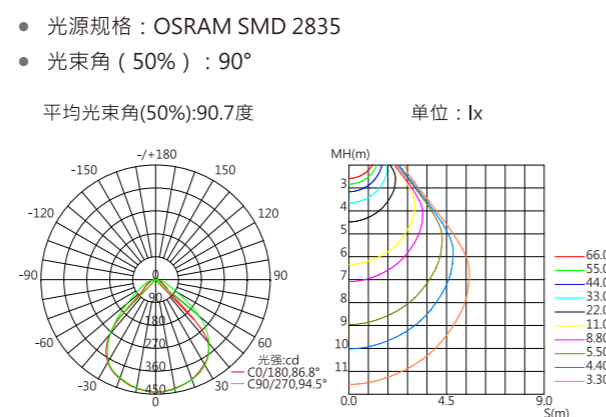

CX4A

思行系列线条灯
CX SERIES CX4A

ICON

性能特点

- 高亮度LED视频像素线条灯。
- 高透光钢化玻璃表面，光色亮丽，可实现无缝对接。
- LED带小面罩和带透镜、多种角度可供选择。
- 内部采用高品质聚氨酯灌封工艺，防护等级可达IP66。
- 外观可根据幕墙颜色定制，让产品更好的融入建筑。
- 底部隐藏式出线，安装后整体更加整洁。
- DC24V供电，确保馈电、信号有效传输，线路损耗低。
- 单个电源回路可串联10米，减少布线、接线，降低施工难度。

光束角示意图

配光/空间等照曲线图

产品尺寸图

单位:mm

技术规格参数

LED 品牌	CREE / OSRAM / LUMILEDS SMD	
LED 数量	48颗 (单色)	48颗 (RGB)
系统功耗(MAX,±10%)	18W	14.4W
光效	60 lm/W	18 lm/W
灰度级别	65536	
光束角	90°/40°/25°*35°	90°/25°
供电类型	DC24V	
环境范围	-40°C~50°C(温度) / 10%~95%RH(湿度)	
材质(主体)	高强度拉伸铝+钢化玻璃(带小面罩和带透镜可选)	
连接线类型	信号/电源：户外专用橡胶护套线	
规格尺寸(不含支架)	1000*30*26.9mm	
重量	0.9kg	
像素点数量	8	8
控制类型	DMX512	
防护等级	IP 66	
使用寿命	≥50000小时	
使用环境	室外	
光源颜色	光通量	
3000K	1080 lm	-
RGB	-	260 lm