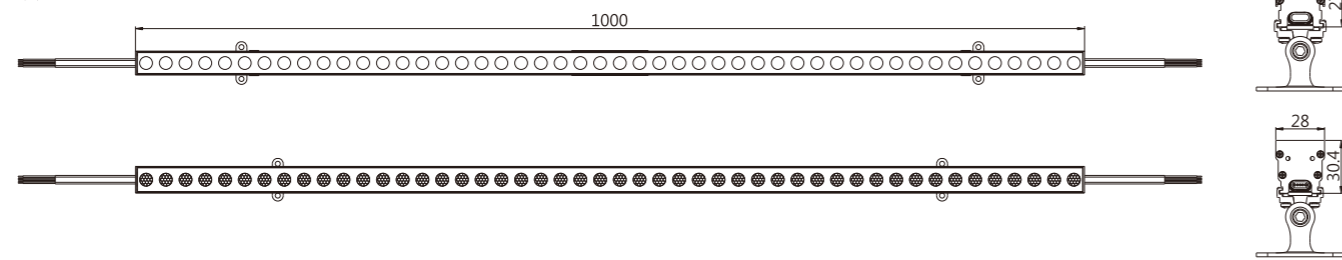

# CX2C

思域系列线条灯  
CX SERIES CX2C

常规和带蜂窝网可选择

光束角示意图

配光/空间等照曲线图

注:测试数据以CX2C-W1000-0048WT0-00测得,不同规格之灯具测试数据会有差异。

产品尺寸图

单位: mm

技术规格参数

LED 品牌	CREE / OSRAM / LUMILEDS SMD	
LED 数量	48颗	
系统功耗(MAX,±10%)	18W (单色)	18W (RGBW)
光效	70 lm/W	30 lm/W
灰度级别	65536	
光束角	40° (常规透镜) / 25°*35° (非对称透镜)	20°/30°/40°
供电类型	DC24V	
环境范围	-40°C~50°C(温度) / 10%~95%RH(湿度)	
材质(主体)	高强度拉伸铝	
连接线类型	信号/电源: 户外专用橡胶护套线	
规格尺寸(不含支架)	1000*25*27(常规)/1000*28*30.4(带蜂窝网)mm	
重量	0.9kg	
像素点数量	1/8	
控制类型	DMX512	
防护等级	IP 66	
使用寿命	≥50000小时	
使用环境	室外	
光源颜色	光通量	
3000K	1260 lm	
RGBW	540 lm	

安装示意图

支架用量:2PCS/支 单位: mm