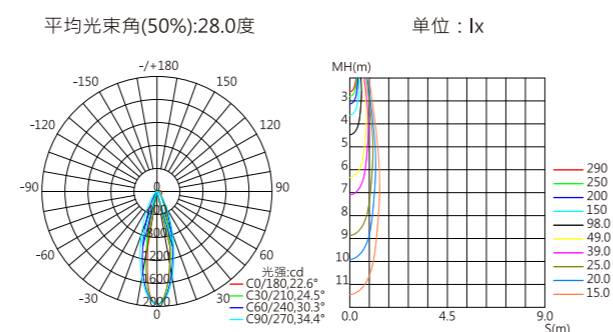

# CX2C

思域系列线条灯  
CX SERIES CX2C

常规和带蜂窝网可选择

光束角示意图

配光/空间等照曲线图

注:测试数据以CX2C-W1000-0048WT0-00测得,不同规格之灯具测试数据会有差异。

产品尺寸图

单位: mm

技术规格参数

LED 品牌	CREE / OSRAM / LUMILEDS SMD	
LED 数量	48颗	
系统功耗(MAX,±10%)	18W (单色)	18W (RGBW)
光效	70 lm/W	30 lm/W
灰度级别	65536	
光束角	40° (常规透镜) / 25°*35° (非对称透镜)	20°/30°/40°
供电类型	DC24V	
环境范围	-40°C~50°C(温度) / 10%~95%RH(湿度)	
材质(主体)	高强度拉伸铝	
连接线类型	信号/电源: 户外专用橡胶护套线	
规格尺寸(不含支架)	1000*25*27(常规)/1000*28*30.4(带蜂窝网)mm	
重量	0.9kg	
像素点数量	1/8	
控制类型	DMX512	
防护等级	IP 66	
使用寿命	≥50000小时	
使用环境	室外	
光源颜色	光通量	
3000K	1260 lm	
RGBW	540 lm	