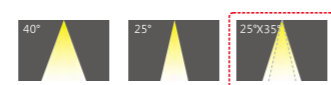

# CX2C

思域系列线条灯  
CX SERIES CX2C

常规和带蜂窝网可选择

光束角示意图

配光/空间等照曲线图

注:测试数据以CX2C-W1000-0048WT0-00测得,不同规格之灯具测试数据会有差异。

产品尺寸图

单位: mm

技术规格参数

LED 品牌	CREE / OSRAM / LUMILEDS SMD	
LED 数量	48颗	
系统功耗(MAX,±10%)	18W (单色)	18W (RGBW)
光效	70 lm/W	30 lm/W
灰度级别	65536	
光束角	40° (常规透镜) / 25°*35° (非对称透镜)	20°/30°/40°
供电类型	DC24V	
环境范围	-40°C~50°C(温度) / 10%~95%RH(湿度)	
材质(主体)	高强度拉伸铝	
连接线类型	信号/电源: 户外专用橡胶护套线	
规格尺寸(不含支架)	1000*25*27(常规)/1000*28*30.4(带蜂窝网)mm	
重量	0.9kg	
像素点数量	1/8	
控制类型	DMX512	
防护等级	IP 66	
使用寿命	≥50000小时	
使用环境	室外	
光源颜色	光通量	
3000K	1260 lm	
RGBW	540 lm	