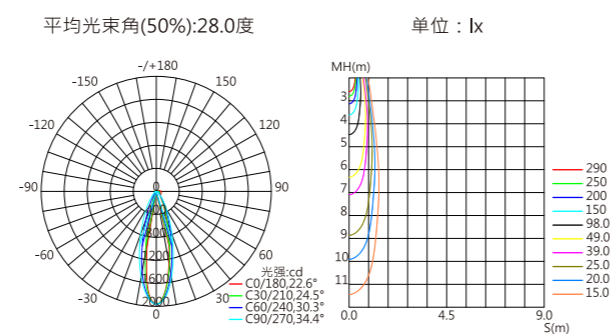

光束角示意图

配光/空间等照曲线图