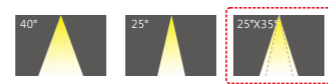

CX2A

思行系列线条灯
CX SERIES CX2A

ICON

性能特点

- 高亮度LED小功率线性洗墙灯，洗墙高度可达1~2.5米。
- 穿孔铝盖板设计、表面平整，可实现雨水自清洁、减少内部UV老化、阻挡外部冲击。
- 模块化防眩光挡光板，可实现现场快速拆装。
- 内部采用高品质聚氨酯灌封工艺，防护等级可达IP 66。
- 外观可根据幕墙颜色定制，让产品更好的融入建筑。
- 底部隐藏式出线，安装后整体更加整洁。
- DC24V供电，确保馈电、信号有效传输，线路损耗低。
- 单个电源回路可串联10米，减少布线、接线，降低施工难度。

光束角示意图

配光/空间等照曲线图

注：测试数据以CX2A-W1000-0048WT0-00测得，不同规格之灯具测试数据会有差异。

产品尺寸图

单位:mm

技术规格参数

LED 品牌	CREE / OSRAM / LUMILEDS SMD		
LED 数量	48颗		48颗 (RGBW)
系统功耗(MAX,±10%)	18W (单色)	14.4W (RGB)	18W
光效	72 lm/W	26 lm/W	30 lm/W
灰度级别	65536		
光束角	40° (常规透镜) / 25°*35° (非对称透镜)		20°/30°/40°
供电类型	DC24V		
环境范围	-40°C~50°C(温度) / 10%~95%RH(湿度)		
材质(主体)	高强度拉伸铝		
连接线类型	信号/电源：户外专用橡胶护套线		
规格尺寸(不含支架)	1000*23.5*23.3mm		
重量	0.7kg		
像素点数量	8		
控制类型	DMX512		
防护等级	IP 66		
使用寿命	≥50000小时		
使用环境	室外		
光源颜色	光通量		
3000K	1296 lm	-	-
RGB	-	3750 lm	-
RGBW	-	-	540 lm

安装示意图

支架用量:2PCS/支 单位:mm