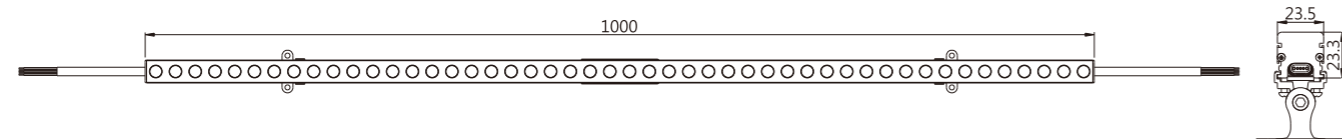

## 性能特点

- 高亮度LED小功率线性洗墙灯，洗墙高度可达1~2.5米。
- 穿孔铝盖板设计、表面平整，可实现雨水自清洁、减少内部UV老化、阻挡外部冲击。
- 模块化防眩光挡光板，可实现现场快速拆装。
- 内部采用高品质聚氨酯灌封工艺，防护等级可达IP 66。
- 外观可根据幕墙颜色定制，让产品更好的融入建筑。
- 底部隐藏式出线，安装后整体更加整洁。
- DC24V供电，确保馈电、信号有效传输，线路损耗低。
- 单个电源回路可串联10米，减少布线、接线，降低施工难度。

## 光束角示意图

## 配光/空间等照曲线图

注：测试数据以CX2A-W1000-0048WT0-00测得，不同规格之灯具测试数据会有差异。

## 产品尺寸图

单位:mm