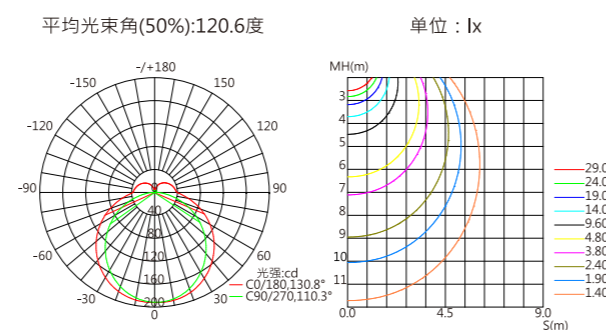

## 光束角示意图

## 配光/空间等照曲线图

- 光源规格：OSRAM SMD 2835
- 光束角 (50%)：120°

注：测试数据以CX3D-W1000-0048WT0-00测得，不同规格之灯具测试数据会有差异。

## 技术规格参数

LED 品牌	CREE / OSRAM / LUMILEDS SMD		
LED 数量	48颗	96颗 (48 RGB+48 W)	
系统功耗(MAX,±10%)	18W (单色)	14.4W (RGB)	13.8W
光效	57 lm/W	16 lm/W	36 lm/W
灰度级别	65536		
光束角	≥120°		
供电类型	DC24V		
环境范围	-40°C~50°C(温度) / 10%~95%RH(湿度)		
材质(主体)	高强度拉伸铝		
连接线类型	信号/电源：户外专用橡胶护套线		
规格尺寸(不含支架)	1000*47.6*46.5mm		
重量	0.92kg		
像素点数量	8	4+4/8+8	
控制类型	DMX512		
防护等级	IP 66		
使用寿命	≥50000小时		
使用环境	室外		
光源颜色	光通量		
3000K	1026 lm	-	-
RGB	-	230 lm	-
RGBW	-	-	500 lm