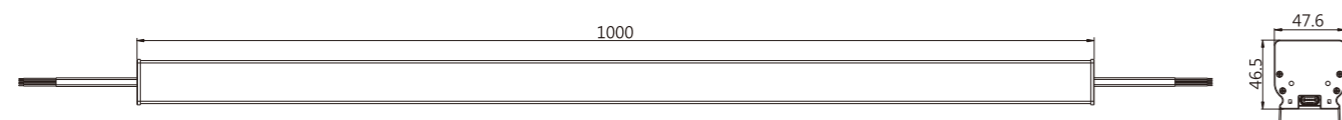

## 光束角示意图

## 配光/空间等照曲线图

- 光源规格：OSRAM SMD 2835
- 光束角 (50%)：120°

注：测试数据以CX3D-W1000-0048WT0-00测得，不同规格之灯具测试数据会有差异。

## 产品尺寸图

单位:mm