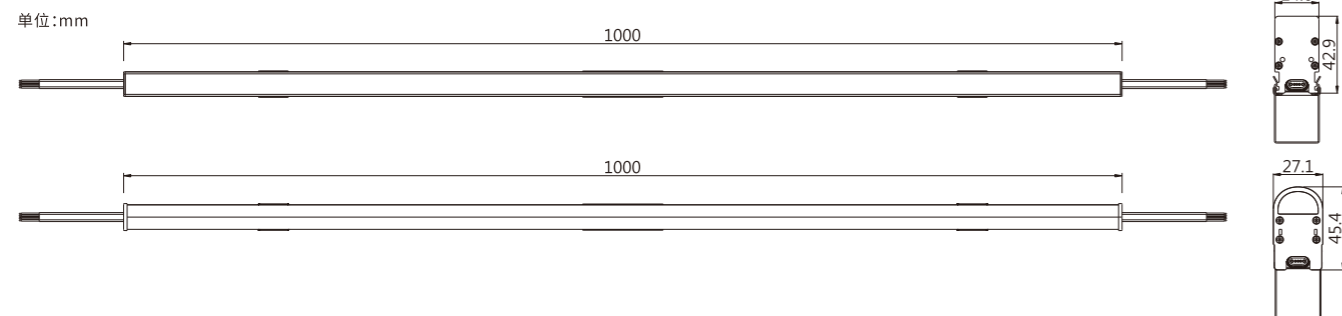

## 光束角示意图

## 配光/空间等照曲线图

- 光源规格：CREE SMD 3535
- 光束角 ( 50% )：120°

注：测试数据以CX3A-W1000-0048CTA-00测得，不同规格之灯具测试数据会有差异。

## 产品尺寸图