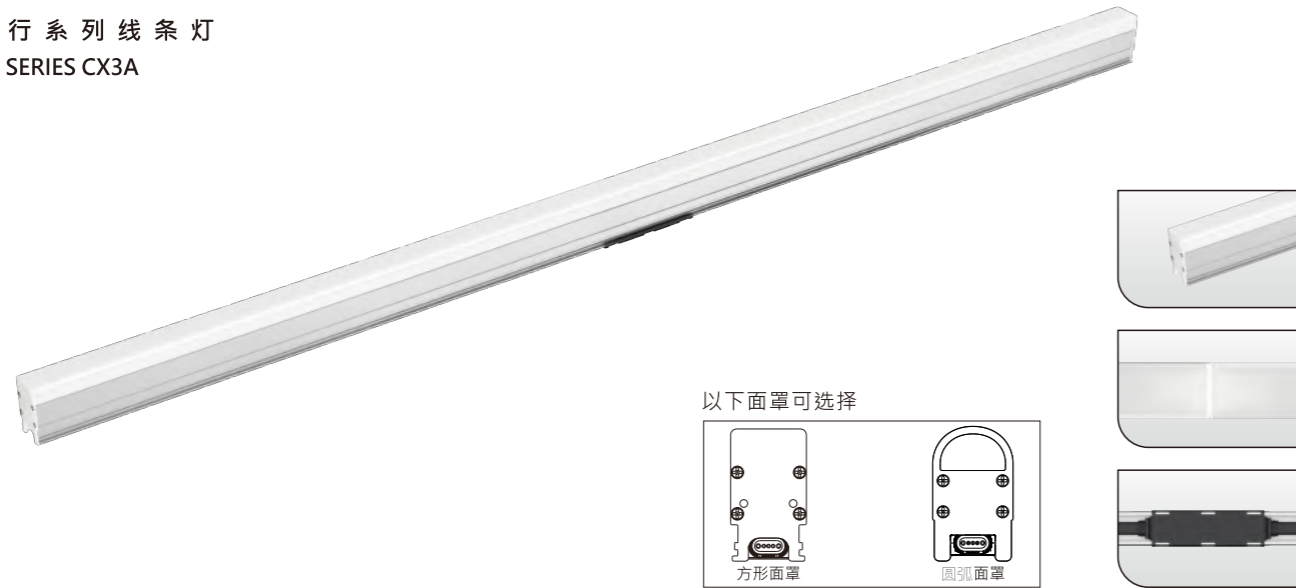

# CX3A

思行系列 线条灯  
CX SERIES CX3A

以下面罩可选择

## 性能特点

- 高亮度LED柔光像素线条灯、光线柔和无炫光。
- 高透光率PC扩散面罩(方形、弧形可选)、混光均匀、可实现无缝对接。
- 内部采用高品质聚氨酯灌封工艺、防护等级可达IP66。
- 外观可根据幕墙颜色定制，让产品更好的融入建筑。
- 底部隐藏式出线，安装后整体更加整洁。
- DC24V供电，确保馈电、信号有效传输、线路损耗低。
- 单个电源回路可串接10米，减少布线、接线，降低施工难度。