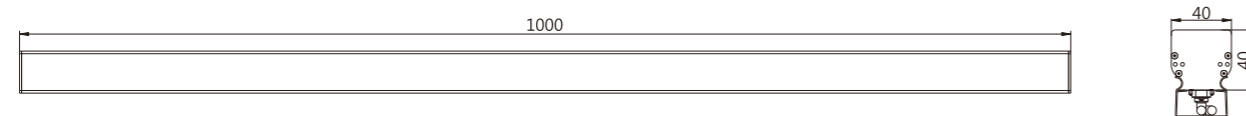

CV9D-A

思域系列线条灯
I-CITY VISION SERIES CV9D-A

ICON

性能特点

- 新一代绿色高科技照明产品，是线条灯光装饰、楼宇轮廓、
- 条形短距离泛光照明的理想选择。
- 外观可根据幕墙颜色定制，让产品更好的融入建筑。
- DC24V供电，确保馈电、信号有效传输，线路损耗低。
- 恒流驱动，内建PWM灰度控制，灰度级别为256/65536。

光束角示意图

配光/空间等照曲线图

- 光源规格：SMD 2835
- 光束角 (50%)：120°

注：测试数据以CV9D-A-W1000-0144WT0-00测得，不同规格之灯具测试数据会有差异。

产品尺寸图

单位:mm

技术规格参数

LED 品牌	CREE / OSRAM / LUMILEDS SMD							
LED 数量	72+72颗		72+72颗 (4合1)		48+48颗		48+48颗 (4合1)	
系统功耗(MAX,±10%)	30W (单色)	30W (RGB)	30W	30W (单色)	30W (RGB)	30W		
光效	65 lm/W	23 lm/W	35 lm/W	71 lm/W	25 lm/W	36 lm/W		
灰度级别	65536							
光束角	≥120°							
供电类型	DC24V							
环境范围	-40°C~50°C(温度) / 10%~95%RH(湿度)							
材质 (主体)	阳极氧化铝+PC扩散面罩							
连接线类型	信号/电源：户外专用橡胶护套线							
规格尺寸(不含支架)	1000*40*40mm							
重量	1.1kg							
像素点数量	8							
控制类型	DMX512							
防护等级	IP 65							
使用寿命	≥50000小时							
使用环境	室外							
光源颜色	光通量							
3000K	1950 lm		-	2130 lm	-	-		
RGB	-	690 lm	-	-	750 lm	-		
RGBW	-	-	1050 lm	-	-	1080 lm		

安装示意图

支架用量：2PCS/支 单位：mm