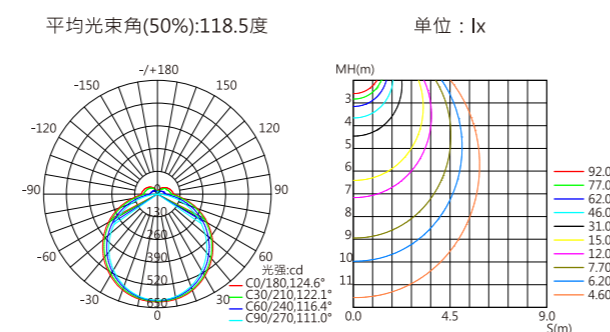

CV9D-A

思域系列线条灯
I-CITY VISION SERIES CV9D-A

ICON

性能特点

- 新一代绿色高科技照明产品，是线条灯光装饰、楼宇轮廓、
- 条形短距离泛光照明的理想选择。
- 外观可根据幕墙颜色定制，让产品更好的融入建筑。
- DC24V供电，确保馈电、信号有效传输，线路损耗低。
- 恒流驱动，内建PWM灰度控制，灰度级别为256/65536。

光束角示意图

配光/空间等照曲线图

- 光源规格：SMD 2835
- 光束角 (50%)：120°

注：测试数据以CV9D-A-W1000-0144WT0-00测得，不同规格之灯具测试数据会有差异。

产品尺寸图

单位:mm

技术规格参数

LED 品牌	CREE / OSRAM / LUMILEDS SMD							
LED 数量	72+72颗		72+72颗 (4合1)		48+48颗		48+48颗 (4合1)	
系统功耗(MAX,±10%)	30W (单色)	30W (RGB)	30W	30W (单色)	30W (RGB)	30W		
光效	65 lm/W	23 lm/W	35 lm/W	71 lm/W	25 lm/W	36 lm/W		
灰度级别	65536							
光束角	≥120°							
供电类型	DC24V							
环境范围	-40°C~50°C(温度) / 10%~95%RH(湿度)							
材质 (主体)	阳极氧化铝+PC扩散面罩							
连接线类型	信号/电源：户外专用橡胶护套线							
规格尺寸(不含支架)	1000*40*40mm							
重量	1.1kg							
像素点数量	8							
控制类型	DMX512							
防护等级	IP 65							
使用寿命	≥50000小时							
使用环境	室外							
光源颜色	光通量							
3000K	1950 lm		-	2130 lm	-	-		
RGB	-	690 lm	-	-	750 lm	-		
RGBW	-	-	1050 lm	-	-	1080 lm		