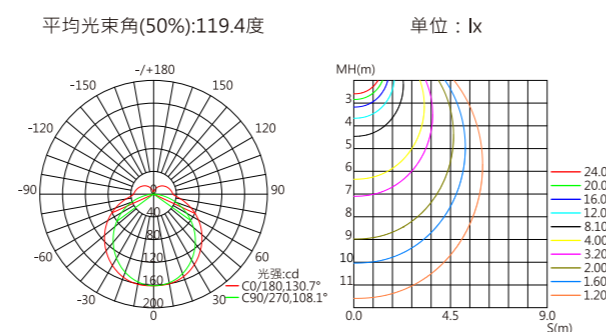

## 光束角示意图

## 配光/空间等照曲线图

- 光源规格：SMD 2835
- 光束角 (50%)：120°

注：测试数据以CV9D-W1000-0048WT0-00测得，不同规格之灯具测试数据会有差异。