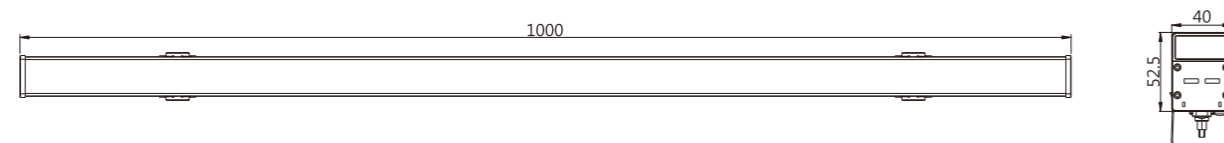

## 配光/空间等照曲线图

- 光源规格：SMD 2835
- 光束角 (50%)：120°

注：测试数据以CV9D-W1000-0048WT0-00测得，不同规格之灯具测试数据会有差异。

## 产品尺寸图

单位:mm