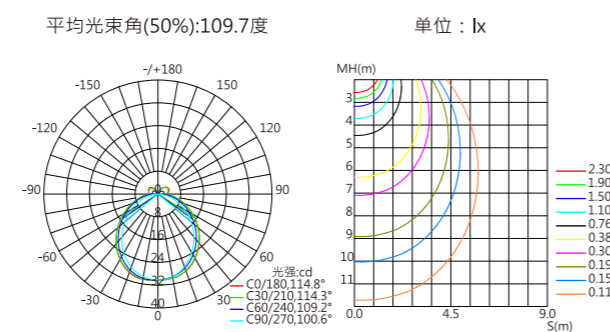

## 光束角示意图

## 配光/空间等照曲线图

- 光源规格：4合1
- 光束角（50%）：110°

注：测试数据以CV9C-W1000-0060XT6-00测得·不同规格之灯具测试数据会有差异。