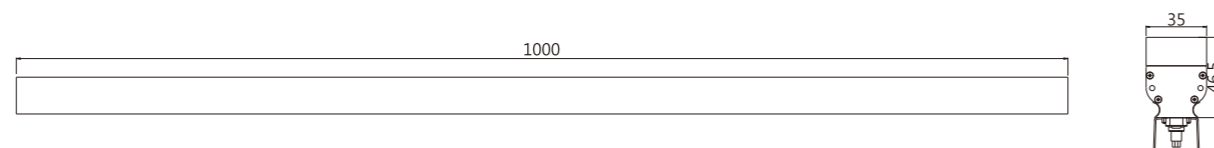

## 配光/空间等照曲线图

- 光源规格：4合1
- 光束角（50%）：110°

注：测试数据以CV9C-W1000-0060XT6-00测得·不同规格之灯具测试数据会有差异。

## 产品尺寸图

单位:mm