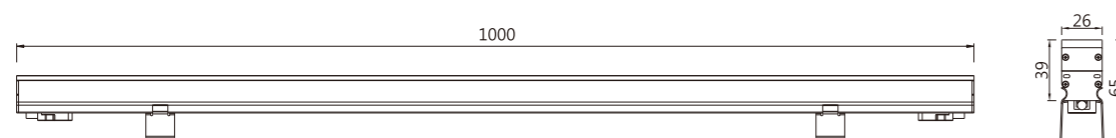

CV8C-A

思域系列线条灯
I-CITY VISION SERIES CV8C-A

ICON

性能特点

- 采用高亮度LED为发光元件的线条灯。
- 外观可根据幕墙颜色定制，让产品更好的融入建筑。
- DC24V供电，确保馈电、信号有效传输、线路损耗低。
- 恒流驱动，内建PWM灰度控制，灰度级别为256/65536。

光束角示意图

配光/空间等照曲线图

- 光源规格：SMD 3535
- 光束角 (50%)：120°

注：测试数据以CV8C-W1000-0048CTA-00测得，不同规格之灯具测试数据会有差异。

产品尺寸图

单位:mm

技术规格参数

LED 品牌	CREE / OSRAM / LUMILEDS SMD		
LED 数量	48颗		48颗(RGBW)
系统功耗(MAX,±10%)	18W (单色)	14.4W (RGB)	18W
光效	51 lm/W	9 lm/W	28 lm/W
灰度级别	65536		
光束角	≥120°		
供电类型	DC24V		
环境范围	-40°C~50°C(温度) / 10%~95%RH(湿度)		
材质 (主体)	阳极氧化铝		
连接线类型	信号/电源：户外专用橡胶护套线		
规格尺寸(不含支架)	1000*26*39mm		
重量	1.2kg		
像素点数量	1/8		
控制类型	DMX512		
防护等级	IP 65		
使用寿命	≥50000小时		
使用环境	室外		
光源颜色	光通量		
3000K	918 lm	-	-
RGB	-	130 lm	-
RGBW	-	-	504 lm

安装示意图

支架用量：2PCS/支 单位：mm