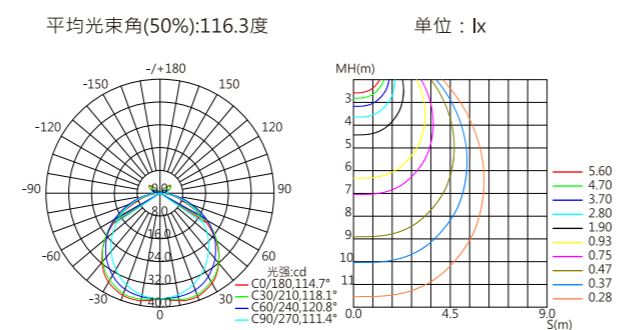

CV8C-A

思域系列线条灯
I-CITY VISION SERIES CV8C-A

ICON

性能特点

- 采用高亮度LED为发光元件的线条灯。
- 外观可根据幕墙颜色定制，让产品更好的融入建筑。
- DC24V供电，确保馈电、信号有效传输、线路损耗低。
- 恒流驱动，内建PWM灰度控制，灰度级别为256/65536。

光束角示意图

配光/空间等照曲线图

- 光源规格：SMD 3535
- 光束角 (50%)：120°

注：测试数据以CV8C-W1000-0048CTA-00测得，不同规格之灯具测试数据会有差异。

产品尺寸图

单位:mm

技术规格参数

LED 品牌	CREE / OSRAM / LUMILEDS SMD		
LED 数量	48颗		48颗(RGBW)
系统功耗(MAX,±10%)	18W (单色)	14.4W (RGB)	18W
光效	51 lm/W	9 lm/W	28 lm/W
灰度级别	65536		
光束角	≥120°		
供电类型	DC24V		
环境范围	-40°C~50°C(温度) / 10%~95%RH(湿度)		
材质 (主体)	阳极氧化铝		
连接线类型	信号/电源：户外专用橡胶护套线		
规格尺寸(不含支架)	1000*26*39mm		
重量	1.2kg		
像素点数量	1/8		
控制类型	DMX512		
防护等级	IP 65		
使用寿命	≥50000小时		
使用环境	室外		
光源颜色	光通量		
3000K	918 lm	-	-
RGB	-	130 lm	-
RGBW	-	-	504 lm