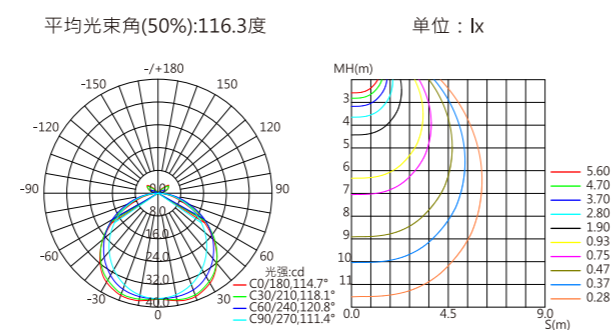

CV8C

思域系列线条灯
I-CITY VISION SERIES CV8C

ICON

性能特点

- 采用高亮度LED为发光元件的线条灯。
- 外观可根据幕墙颜色定制，让产品更好的融入建筑。
- DC24V供电，确保馈电、信号有效传输、线路损耗低。
- 恒流驱动，内建PWM灰度控制，灰度级别为256/65536。

以下组合可选择

光束角示意图

配光/空间等照曲线图

- 光源规格：SMD 3535
- 光束角（50%）：120°

注：测试数据以CV8C-W1000-0048CTA-00测得，不同规格之灯具测试数据会有差异。

产品尺寸图

技术规格参数

LED 品牌	CREE / OSRAM / LUMILEDS SMD					
LED 数量	48颗		24颗		12颗	
系统功耗(MAX,±10%)	18W (单色)	14.4W (RGB)	9W(单色)	7.2W (RGB)	4.5W (单色)	3.6W (RGB)
光效	42 lm/W	11 lm/W	42 lm/W	11 lm/W	42 lm/W	11 lm/W
灰度级别	65536					
光束角	≥120°					
供电类型	DC24V					
环境范围	-40°C~50°C(温度) / 10%~95%RH(湿度)					
材质(主体)	阳极氧化铝+PMMA(透明和扩散可选择)					
连接线类型	信号/电源：户外专用橡胶护套线					
规格尺寸(不含支架)	1000*55*40.2mm		500*55*40.2mm		252*55*40.2mm	
重量	1.0kg		0.5kg		0.3kg	
像素点数量	8		4		2	
控制类型	DMX512					
防护等级	IP 65					
使用寿命	≥50000小时					
使用环境	室外					
光源颜色	光通量					
3000K	756 lm		378 lm		189 lm	
RGB	159 lm		80 lm		40 lm	