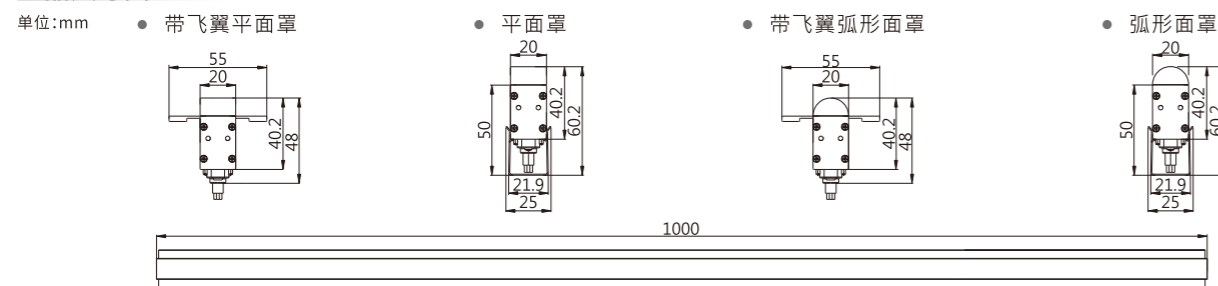

CV8C

思域系列线条灯
I-CITY VISION SERIES CV8C

ICON

性能特点

- 采用高亮度LED为发光元件的线条灯。
- 外观可根据幕墙颜色定制，让产品更好的融入建筑。
- DC24V供电，确保馈电、信号有效传输、线路损耗低。
- 恒流驱动，内建PWM灰度控制，灰度级别为256/65536。

以下组合可选择

光束角示意图

配光/空间等照曲线图

- 光源规格：SMD 3535
- 光束角（50%）：120°

注：测试数据以CV8C-W1000-0048CTA-00测得，不同规格之灯具测试数据会有差异。

产品尺寸图

技术规格参数

LED 品牌	CREE / OSRAM / LUMILEDS SMD					
LED 数量	48颗		24颗		12颗	
系统功耗(MAX,±10%)	18W (单色)	14.4W (RGB)	9W(单色)	7.2W (RGB)	4.5W (单色)	3.6W (RGB)
光效	42 lm/W	11 lm/W	42 lm/W	11 lm/W	42 lm/W	11 lm/W
灰度级别	65536					
光束角	≥120°					
供电类型	DC24V					
环境范围	-40°C~50°C(温度) / 10%~95%RH(湿度)					
材质(主体)	阳极氧化铝+PMMA(透明和扩散可选择)					
连接线类型	信号/电源：户外专用橡胶护套线					
规格尺寸(不含支架)	1000*55*40.2mm		500*55*40.2mm		252*55*40.2mm	
重量	1.0kg		0.5kg		0.3kg	
像素点数量	8		4		2	
控制类型	DMX512					
防护等级	IP 65					
使用寿命	≥50000小时					
使用环境	室外					
光源颜色	光通量					
3000K	756 lm		378 lm		189 lm	
RGB	159 lm		80 lm		40 lm	

安装示意图

支架用量：2PCS/支 单位：mm