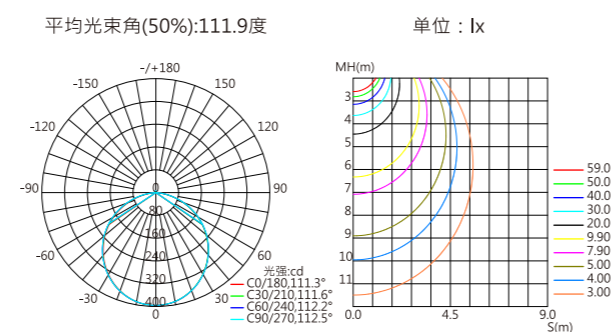

CV6A

思域系列线条灯
I-CITY VISION SERIES CV6A

ICON

性能特点

- 条形LED灯具，适合超大型楼宇外立面的动画、图文、视频的显示以及立面的动态广告展现；亦可用于建筑楼宇的轮廓勾边。
- 外观可根据幕墙颜色定制，让产品更好的融入建筑。
- DC24V供电，确保馈电、信号有效传输，线路损耗低。
- 恒流驱动，内建PWM灰度控制，灰度级别为256/65536。

光束角示意图

配光/空间等照曲线图

- 光源规格：SMD 2835
- 光束角（50%）：110°

注：测试数据以CV6A-W1000-0096WT0-00测得，不同规格之灯具测试数据会有差异。

产品尺寸图

单位：mm

技术规格参数

| | |
|----------------|--------------------------------|
| LED 品牌 | CREE / OSRAM |
| LED 数量 | 96颗 |
| 系统功耗(MAX,±10%) | 30W |
| 光效 | 42 lm/W |
| 灰度级别 | 65536 |
| 光束角 | ≥ 110° |
| 供电类型 | DC24V |
| 环境范围 | -40°C~50°C(温度) / 10%~95%RH(湿度) |
| 材质(主体) | 铝合金+PMMA面罩 |
| 连接线类型 | 信号/电源：户外专用橡胶护套线 |
| 规格尺寸(不含支架) | 1000*40*25.2mm |
| 重量 | 1.2kg |
| 像素点数量 | 8 |
| 控制类型 | DMX512 |
| 防护等级 | IP 65 |
| 使用寿命 | ≥50000小时 |
| 使用环境 | 室外 |
| 光源颜色 | 光通量 |
| 3000K | 1260 lm |