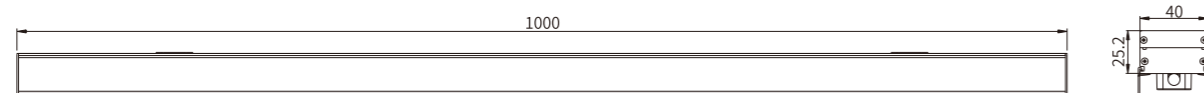

CV6A

思域系列线条灯
I-CITY VISION SERIES CV6A

ICON

性能特点

- 条形LED灯具，适合超大型楼宇外立面的动画、图文、视频的显示以及立面的动态广告展现；亦可用于建筑楼宇的轮廓勾边。
- 外观可根据幕墙颜色定制，让产品更好的融入建筑。
- DC24V供电，确保馈电、信号有效传输，线路损耗低。
- 恒流驱动，内建PWM灰度控制，灰度级别为256/65536。

光束角示意图

配光/空间等照曲线图

- 光源规格：SMD 2835
- 光束角（50%）：110°

注：测试数据以CV6A-W1000-0096WT0-00测得，不同规格之灯具测试数据会有差异。

产品尺寸图

单位：mm

技术规格参数

| | |
|----------------|--------------------------------|
| LED 品牌 | CREE / OSRAM |
| LED 数量 | 96颗 |
| 系统功耗(MAX,±10%) | 30W |
| 光效 | 42 lm/W |
| 灰度级别 | 65536 |
| 光束角 | ≥ 110° |
| 供电类型 | DC24V |
| 环境范围 | -40°C~50°C(温度) / 10%~95%RH(湿度) |
| 材质(主体) | 铝合金+PMMA面罩 |
| 连接线类型 | 信号/电源：户外专用橡胶护套线 |
| 规格尺寸(不含支架) | 1000*40*25.2mm |
| 重量 | 1.2kg |
| 像素点数量 | 8 |
| 控制类型 | DMX512 |
| 防护等级 | IP 65 |
| 使用寿命 | ≥50000小时 |
| 使用环境 | 室外 |
| 光源颜色 | 光通量 |
| 3000K | 1260 lm |

安装示意图

支架用量：2PCS/支 单位：mm