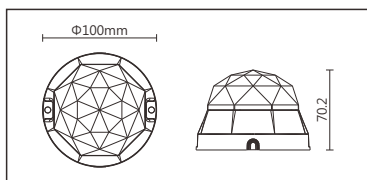

PD-3250-24(18)S2

■ Features & Application 产品特点&适用场所

- 小型圆形点状灯，适合于组成像素密度较低的LED像素灯阵列
- 通常用于与建筑玻璃幕墙的桁架结构相结合，显示图案色彩变化效果
- 简易安装结构，施工方便，确保灯具安全稳定
- 采用灯具结构防水、防静电，使用寿命长
- PMMA面罩，菱形、透明/扩散可选，高透光率，出光均匀
- 高灰阶(DMX)，亮度调节变化细腻丝滑

适用于大厦、桥梁、立交桥等场所的装饰照明

■ Options 可选

色温 (Color Temperature) : 2200K、2700K、3000K、3500K、4000K、5000K、5700K、6500K

功率 (Power) : 5.8W(24灯)、4.3W(18灯)

光束角 (Beam Angle) : 120°

■ Product specifications 产品规格

输入电参数 (Input)	DC24V	安规执行标准 (Standards of Safety)	IEC60598-1:2020/GB 7000.1-2015 IEC61347-2-13:2006/GB 19510.14-2009
光源 (Light Source)	OSRAM 2835	存储条件 (Storage Condition)	温度(Temperature) : -40°C ~ 50°C 湿度(Humidity) : 10% ~ 95%RH
显色性 (Color Rendering)	Ra≥80	线材/长度/连接器 (Connecting)	ON/OFF : 1.0mm ² *2出线50~55cm (可选配防水接头) DMX : 1.0mm ² *2+0.3mm ² *3出线 50~55cm (可选配防水接头)
控制方式 (Control Method)	ON/OFF、DMX		
灰阶 (Gray Scale)	/、65536(DMX)	产品主体材质 (Material)	精铸铝合金
安定器/变压器/驱动器 (Ballast/Transformer/Driver)	/	安装方式 (Installation)	表面安装
		产品净量 (Net Weight)	0.5kg