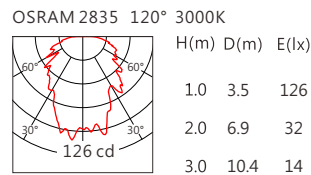

■ Optical parameters 光学参数

■ Finishing 灯具颜色

实际颜色请以色板为准(Actual color shall be referred to the color swatch)

氧化铝本色

规格 (Specifications)		@18灯、透明菱形面罩							
色温(Color Temperature)(K)		2200	2700	3000	3500	4000	5000	5700	6500
光通量(Luminous Flux)(lm)		305	355	400	410	420	430	435	440
光效(Luminous Efficacy)(lm/W)		71	82	93	95	98	100	101	102

4000K 570 lm

5000K 585 lm

5700K 600 lm

6500K 610 lm

18灯 4.3W

2200K 305 lm

2700K 355 lm

3000K 400 lm