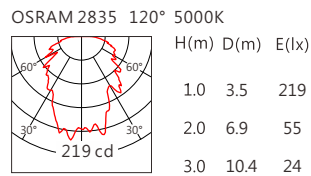

5000K 585 lm