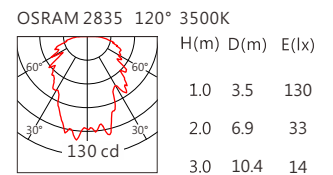

3500K 410 lm