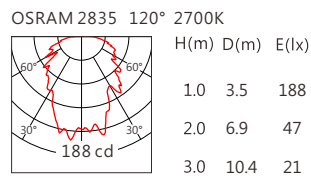

■ Number of Lamps selection 灯数选型

/		/		/		规格 (Specifications)		@24灯、透明菱形面罩							
LED数量(Number of LEDs)(pcs)	24		18			色温(Color Temperature)(K)		2200	2700	3000	3500	4000	5000	5700	6500
功率(Power)(Max、W)	5.8		4.3			光通量(Luminous Flux)(lm)		420	490	535	550	570	585	600	610
像素点数量(Pixel Count)	/(ON/OFF)	1(DMX)	/(ON/OFF)	1(DMX)		光效(Luminous Efficacy)(lm/W)		72	84	90	95	98	101	103	105

■ Optical parameters 光学参数

■ Finishing 灯具颜色

实际颜色请以色板为准(Actual color shall be referred to the color swatch)

氧化铝本色

规格 (Specifications)		@18灯、透明菱形面罩							
色温(Color Temperature)(K)		2200	2700	3000	3500	4000	5000	5700	6500
光通量(Luminous Flux)(lm)		305	355	400	410	420	430	435	440
光效(Luminous Efficacy)(lm/W)		71	82	93	95	98	100	101	102

Accessories 配件

无

Light Distribution 配光曲线图

24灯 5.8W

2200K 420 lm

2700K 490 lm

3000K 535 lm

3500K 550 lm