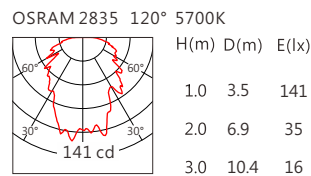

■ Optical parameters 光学参数

■ Finishing 灯具颜色

实际颜色请以色板为准(Actual color shall be referred to the color swatch)

氧化铝本色

规格 (Specifications)		@18灯、透明菱形面罩							
色温(Color Temperature)(K)		2200	2700	3000	3500	4000	5000	5700	6500
光通量(Luminous Flux)(lm)		305	355	400	410	420	430	435	440
光效(Luminous Efficacy)(lm/W)		71	82	93	95	98	100	101	102

3500K 410 lm

4000K 420 lm

5000K 430 lm

5700K 435 lm

6500K 440 lm