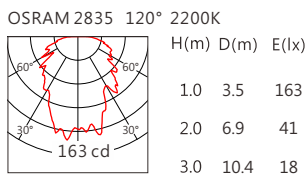

Accessories 配件

无

Light Distribution 配光曲线图

24灯 5.8W

2200K 420 lm