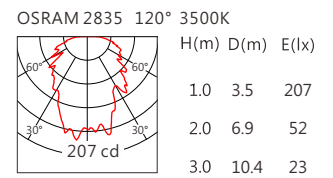

■ Number of Lamps selection 灯数选型

/		/		/		规格 (Specifications)		@24灯、透明菱形面罩							
LED数量(Number of LEDs)(pcs)	24		18			色温(Color Temperature)(K)		2200	2700	3000	3500	4000	5000	5700	6500
功率(Power)(Max、W)	5.8		4.3			光通量(Luminous Flux)(lm)		420	490	535	550	570	585	600	610
像素点数量(Pixel Count)	/(ON/OFF)	1(DMX)	/(ON/OFF)	1(DMX)		光效(Luminous Efficacy)(lm/W)		72	84	90	95	98	101	103	105

■ Optical parameters 光学参数

■ Finishing 灯具颜色

实际颜色请以色板为准(Actual color shall be referred to the color swatch)

氧化铝本色

规格 (Specifications)		@18灯、透明菱形面罩							
色温(Color Temperature)(K)		2200	2700	3000	3500	4000	5000	5700	6500
光通量(Luminous Flux)(lm)		305	355	400	410	420	430	435	440
光效(Luminous Efficacy)(lm/W)		71	82	93	95	98	100	101	102

Accessories 配件

无

Light Distribution 配光曲线图

24灯 5.8W

2200K 420 lm

2700K 490 lm

3000K 535 lm

3500K 550 lm