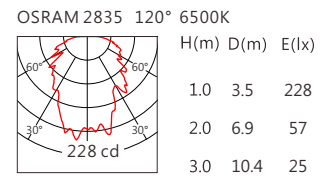

■ Optical parameters 光学参数

■ Finishing 灯具颜色

实际颜色请以色板为准(Actual color shall be referred to the color swatch)

氧化铝本色

规格 (Specifications)		@18灯、透明菱形面罩							
色温(Color Temperature)(K)		2200	2700	3000	3500	4000	5000	5700	6500
光通量(Luminous Flux)(lm)		305	355	400	410	420	430	435	440
光效(Luminous Efficacy)(lm/W)		71	82	93	95	98	100	101	102

4000K 570 lm

5000K 585 lm

5700K 600 lm

6500K 610 lm

18灯 4.3W

2200K 305 lm

2700K 355 lm

3000K 400 lm