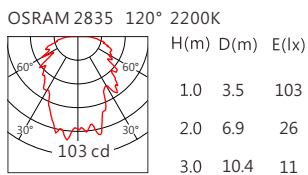

■ Optical parameters 光学参数

■ Finishing 灯具颜色

实际颜色请以色板为准(Actual color shall be referred to the color swatch)

氧化铝本色

规格 (Specifications)		@18灯、透明菱形面罩							
色温(Color Temperature)(K)		2200	2700	3000	3500	4000	5000	5700	6500
光通量(Luminous Flux)(lm)		305	355	400	410	420	430	435	440
光效(Luminous Efficacy)(lm/W)		71	82	93	95	98	100	101	102

4000K 570 lm

5000K 585 lm

5700K 600 lm

6500K 610 lm

18灯 4.3W

2200K 305 lm

2700K 355 lm

3000K 400 lm