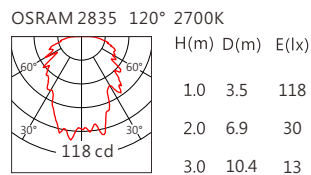

■ Optical parameters 光学参数

■ Finishing 灯具颜色

实际颜色请以色板为准(Actual color shall be referred to the color swatch)

氧化铝本色

规格 (Specifications)		@18灯、透明菱形面罩							
色温(Color Temperature)(K)		2200	2700	3000	3500	4000	5000	5700	6500
光通量(Luminous Flux)(lm)		305	355	400	410	420	430	435	440
光效(Luminous Efficacy)(lm/W)		71	82	93	95	98	100	101	102

4000K 570 lm

5000K 585 lm

5700K 600 lm

6500K 610 lm

18灯 4.3W

2200K 305 lm

2700K 355 lm

3000K 400 lm