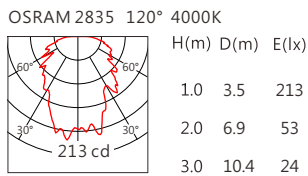

4000K 570 lm