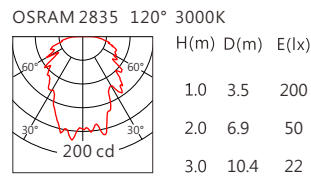

■ Optical parameters 光学参数

■ Finishing 灯具颜色

实际颜色请以色板为准(Actual color shall be referred to the color swatch)

氧化铝本色

规格 (Specifications)		@18灯、透明菱形面罩							
色温(Color Temperature)(K)		2200	2700	3000	3500	4000	5000	5700	6500
光通量(Luminous Flux)(lm)		305	355	400	410	420	430	435	440
光效(Luminous Efficacy)(lm/W)		71	82	93	95	98	100	101	102

Accessories 配件

无

Light Distribution 配光曲线图

24灯 5.8W

2200K 420 lm

2700K 490 lm

3000K 535 lm

3500K 550 lm