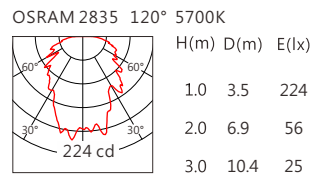

5700K 600 lm