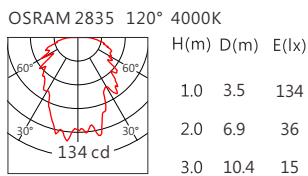

4000K 420 lm