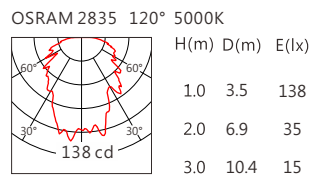

5000K 430 lm