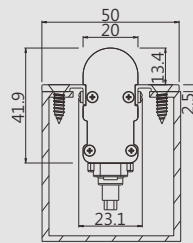

平均光束角(50%):108.8度

单位：lx

注：测试数据以CV8B-A-R1000-0048CTA-00测得，不同规格之灯具测试数据会有差异。

光束角示意图

产品尺寸图

单位：mm

技术规格参数

LED 类型	CREE / OSRAM / LUMILEDS SMD		
LED 数量	48颗	24颗	15颗
系统功耗(MAX,±10%)	14.4W	7.2W	4.5W
光通量	705 lm@3000K 扩散面罩	350 lm@3000K 扩散面罩	220 lm@3000K 扩散面罩
光效	49 lm/W	49 lm/W	49 lm/W
灰度级别	8bit*3 (256*256*256) 16bit*3 (65536*65536*65536)		
光束角	120°		
供电类型	DC24V		
环境范围	-40°C~50°C(温度) / 10%~95%RH(湿度)		
材质(主体)	阳极氧化铝+PC面罩(透明和扩散可选择)		
连接线类型	信号/电源: 户外专用橡胶护套线		
规格尺寸	1000*50*41.9mm	501*50*41.9mm	314*50*41.9mm
重量	0.9kg	0.5kg	0.3kg
像素点数量	1/8/48	1/24	1/15
控制类型	DMX512/RDM		
防护等级	IP 66		
使用环境	室外		
光源颜色	光通量		
6500K	735 lm Ra 80	365 lm Ra 80	230 lm Ra 80
5700K	735 lm Ra 80	365 lm Ra 80	230 lm Ra 80
5000K	720 lm Ra 80	360 lm Ra 80	220 lm Ra 80
4000K	705 lm Ra 80	360 lm Ra 80	220 lm Ra 80
3000K	705 lm Ra 80	350 lm Ra 80	218 lm Ra 80
2700K	690 lm Ra 80	345 lm Ra 80	215 lm Ra 80
2200K	675 lm -	335 lm -	210 lm -
Red	110 lm	55 lm	35 lm
Green	355 lm	175 lm	110 lm
Blue	125 lm	60 lm	37 lm
RGB	85 lm	40 lm	28 lm
RGB+W	-	-	-

安装示意图

单位: mm

系统连接图

注: 每支灯具8个像素点。

- 电源连接部分仅供参考·实际以现场情况为准。
- 产品规格更新·如有需要·请与我司联系!

ICV-04-28-25-V2