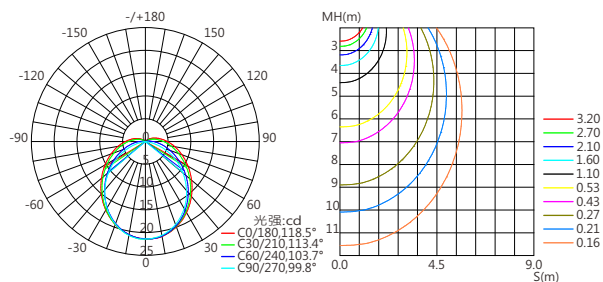

平均光束角(50%):108.8度

单位：lx

注：测试数据以CV8B-A-R1000-0048CTA-00测得，不同规格之灯具测试数据会有差异。

光束角示意图

产品尺寸图

单位：mm

技术规格参数

LED 类型	CREE / OSRAM / LUMILEDS SMD		
LED 数量	48颗	24颗	15颗
系统功耗(MAX,±10%)	14.4W	7.2W	4.5W
光通量	705 lm@3000K 扩散面罩	350 lm@3000K 扩散面罩	220 lm@3000K 扩散面罩
光效	49 lm/W	49 lm/W	49 lm/W
灰度级别	8bit*3 (256*256*256) 16bit*3 (65536*65536*65536)		
光束角	120°		
供电类型	DC24V		
环境范围	-40°C~50°C(温度) / 10%~95%RH(湿度)		
材质(主体)	阳极氧化铝+PC面罩(透明和扩散可选择)		
连接线类型	信号/电源: 户外专用橡胶护套线		
规格尺寸	1000*50*41.9mm	501*50*41.9mm	314*50*41.9mm
重量	0.9kg	0.5kg	0.3kg
像素点数量	1/8/48	1/24	1/15
控制类型	DMX512/RDM		
防护等级	IP 66		
使用环境	室外		
光源颜色	光通量		
6500K	735 lm Ra 80	365 lm Ra 80	230 lm Ra 80
5700K	735 lm Ra 80	365 lm Ra 80	230 lm Ra 80
5000K	720 lm Ra 80	360 lm Ra 80	220 lm Ra 80
4000K	705 lm Ra 80	360 lm Ra 80	220 lm Ra 80
3000K	705 lm Ra 80	350 lm Ra 80	218 lm Ra 80
2700K	690 lm Ra 80	345 lm Ra 80	215 lm Ra 80
2200K	675 lm -	335 lm -	210 lm -
Red	110 lm	55 lm	35 lm
Green	355 lm	175 lm	110 lm
Blue	125 lm	60 lm	37 lm
RGB	85 lm	40 lm	28 lm
RGB+W	-	-	-

安装示意图

单位: mm

系统连接图

注: 每支灯具8个像素点。

- 电源连接部分仅供参考·实际以现场情况为准。
- 产品规格更新·如有需要·请与我司联系!

ICV-04-28-25-V2