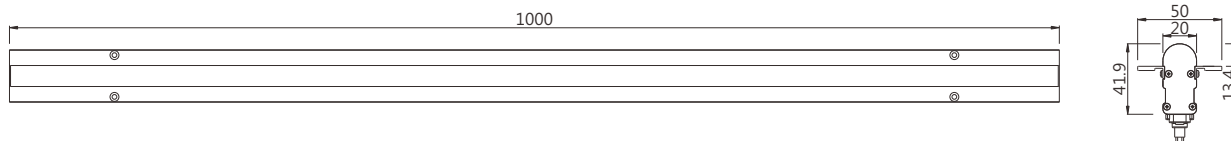

平均光束角(50%):108.8度

单位：lx

注：测试数据以CV8B-A-R1000-0048CTA-00测得，不同规格之灯具测试数据会有差异。

光束角示意图

产品尺寸图

单位：mm

技术规格参数

LED 类型	CREE / OSRAM / LUMILEDS SMD		
LED 数量	48颗	24颗	15颗
系统功耗(MAX,±10%)	14.4W	7.2W	4.5W
光通量	705 lm@3000K 扩散面罩	350 lm@3000K 扩散面罩	220 lm@3000K 扩散面罩
光效	49 lm/W	49 lm/W	49 lm/W
灰度级别	8bit*3 (256*256*256) 16bit*3 (65536*65536*65536)		
光束角	120°		
供电类型	DC24V		
环境范围	-40°C~50°C(温度) / 10%~95%RH(湿度)		
材质(主体)	阳极氧化铝+PC面罩(透明和扩散可选择)		
连接线类型	信号/电源: 户外专用橡胶护套线		
规格尺寸	1000*50*41.9mm	501*50*41.9mm	314*50*41.9mm
重量	0.9kg	0.5kg	0.3kg
像素点数量	1/8/48	1/24	1/15
控制类型	DMX512/RDM		
防护等级	IP 66		
使用环境	室外		
光源颜色	光通量		
6500K	735 lm Ra 80	365 lm Ra 80	230 lm Ra 80
5700K	735 lm Ra 80	365 lm Ra 80	230 lm Ra 80
5000K	720 lm Ra 80	360 lm Ra 80	220 lm Ra 80
4000K	705 lm Ra 80	360 lm Ra 80	220 lm Ra 80
3000K	705 lm Ra 80	350 lm Ra 80	218 lm Ra 80
2700K	690 lm Ra 80	345 lm Ra 80	215 lm Ra 80
2200K	675 lm -	335 lm -	210 lm -
Red	110 lm	55 lm	35 lm
Green	355 lm	175 lm	110 lm
Blue	125 lm	60 lm	37 lm
RGB	85 lm	40 lm	28 lm
RGB+W	-	-	-

安装示意图

单位: mm

系统连接图

注: 每支灯具8个像素点。

- 电源连接部分仅供参考·实际以现场情况为准。
- 产品规格更新·如有需要·请与我司联系!

ICV-04-28-25-V2