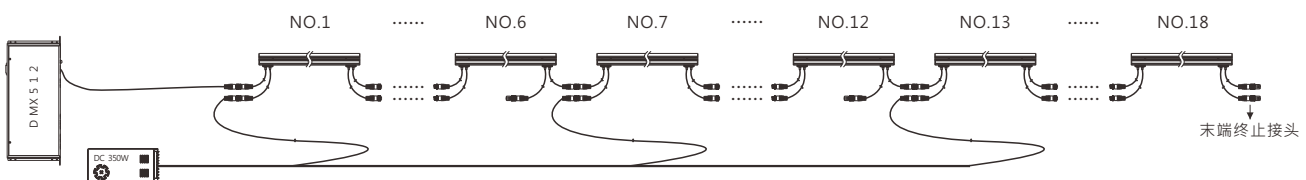

平均光束角(50%):108.8度

单位：lx

注：测试数据以CV8B-A-R1000-0048CTA-00测得，不同规格之灯具测试数据会有差异。

光束角示意图

产品尺寸图

单位：mm

技术规格参数

LED 类型	CREE / OSRAM / LUMILEDS SMD		
LED 数量	48颗	24颗	15颗
系统功耗(MAX,±10%)	14.4W	7.2W	4.5W
光通量	705 lm@3000K 扩散面罩	350 lm@3000K 扩散面罩	220 lm@3000K 扩散面罩
光效	49 lm/W	49 lm/W	49 lm/W
灰度级别	8bit*3 (256*256*256) 16bit*3 (65536*65536*65536)		
光束角	120°		
供电类型	DC24V		
环境范围	-40°C~50°C(温度) / 10%~95%RH(湿度)		
材质(主体)	阳极氧化铝+PC面罩(透明和扩散可选择)		
连接线类型	信号/电源: 户外专用橡胶护套线		
规格尺寸	1000*50*41.9mm	501*50*41.9mm	314*50*41.9mm
重量	0.9kg	0.5kg	0.3kg
像素点数量	1/8/48	1/24	1/15
控制类型	DMX512/RDM		
防护等级	IP 66		
使用环境	室外		
光源颜色	光通量		
6500K	735 lm Ra 80	365 lm Ra 80	230 lm Ra 80
5700K	735 lm Ra 80	365 lm Ra 80	230 lm Ra 80
5000K	720 lm Ra 80	360 lm Ra 80	220 lm Ra 80
4000K	705 lm Ra 80	360 lm Ra 80	220 lm Ra 80
3000K	705 lm Ra 80	350 lm Ra 80	218 lm Ra 80
2700K	690 lm Ra 80	345 lm Ra 80	215 lm Ra 80
2200K	675 lm -	335 lm -	210 lm -
Red	110 lm	55 lm	35 lm
Green	355 lm	175 lm	110 lm
Blue	125 lm	60 lm	37 lm
RGB	85 lm	40 lm	28 lm
RGB+W	-	-	-

安装示意图

单位: mm

系统连接图

注: 每支灯具8个像素点。

- 电源连接部分仅供参考·实际以现场情况为准。
- 产品规格更新·如有需要·请与我司联系!

ICV-04-28-25-V2