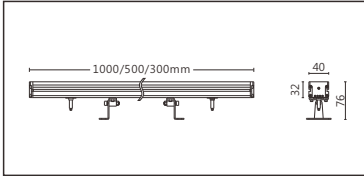

Features & Application 产品特点&适用场所

- 简易安装结构·施工方便·确保灯具安全稳固
- 灯体采用高强度、高导热航空级钛铝合金·灯具更稳定
- 不受安装限制·支持非连续拼接·可降低安装难度·节约用灯成本
- 光源光色高度一致·且针对非对称配光定制透镜·光效利用率高
- 亮度均匀细腻·手机摄录无频闪
- 洗亮面积宽广·被照面顶底亮度差异小·一致性强

适用于户外大楼、桥梁、古建筑泛光等洗墙照明

Options 可选

色温 (Color Temperature) : 2700K · 3000K · 3500K · 4000K · 5000K

长度 (Length) : 1000mm · 500mm · 300mm

光束角 (Beam Angle) : 12°x12°

Product specifications 产品规格

输入电参数 (Input)	DC24V	安规执行标准 (Standards of Safety)	IEC60598-1:2020/GB 7000.1-2015 IEC60598-2-1:2020/GB 7000.201-2008
光源 (Light Source)	OSRAM SSL80	存储条件 (Storage Condition)	温度 (Temperature) : -40°C ~ 50°C 湿度 (Humidity) : 10% ~ 95%RH
显色性 (Color Rendering)	Ra≥80	线材/长度/连接器 (Connecting)	ON/OFF: 1.0mm²*2 DMX: 0.8mm²*2+0.2mm²*3 防水接头 (Optional waterproof connector available) 50~55cm
控制方式 (Control Method)	ON/OFF · DMX		
灰阶 (Gray Scale)	65536 (DMX)	产品主体材质 (Material)	高强度、高导热航空级钛铝合金 (High-strength, high-thermal conductivity aerospace-grade titanium aluminum alloy)
安定器/变压器/驱动器 (Ballast/Transformer/Driver)	/		
离墙距离 (Distance from Wall)	50~100cm	安装方式 (Installation)	表面安装 (Surface Installation)
洗墙高度 (Wall washing Height)	1000~1200cm	产品净重 (Net Weight)	≤1.6kg

Length selection 长度选型

Optical parameters 光学参数

长度 (Length)	1000mm	500mm	300mm	规格 (Specifications)	@1000mm				
LED数量 (Number of LEDs) (pcs)	24	12	6	色温 (Color Temperature)	2700K	3000K	3500K	4000K	5000K
功率 (Power) (Max · W)	48	24	12	光通量 (Luminous Flux) (lm)	2900	3120	3190	3360	3460
像素点数量 (Pixel Count)	8/2/1	4/1	1	光效 (Luminous Efficacy) (lm/W)	60	65	66	70	72

Finishing 灯具颜色

实际颜色请以色板为准 (Actual color shall be referred to the color swatch)

氧化铝本色