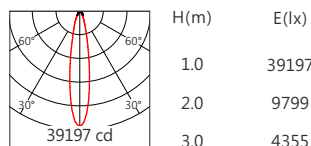

4000K 3360 lm

OSRAM SSL80 12°x12° 4000K