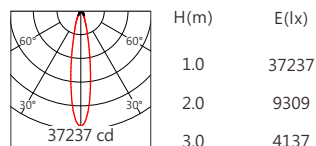

Length selection 长度选型

Optical parameters 光学参数

长度 (Length)	1000mm	500mm	300mm	规格 (Specifications)	@1000mm				
LED数量 (Number of LEDs) (pcs)	24	12	6	色温 (Color Temperature)	2700K	3000K	3500K	4000K	5000K
功率 (Power) (Max · W)	48	24	12	光通量 (Luminous Flux) (lm)	2900	3120	3190	3360	3460
像素点数量 (Pixel Count)	8/2/1	4/1	1	光效 (Luminous Efficacy) (lm/W)	60	65	66	70	72

Light Distribution 配光曲线图

2700K 2900 lm

OSRAM SSL80 12°x12° 2700K

3000K 3120 lm

OSRAM SSL80 12°x12° 3000K

3500K 3190 lm

OSRAM SSL80 12°x12° 3500K

4000K 3360 lm