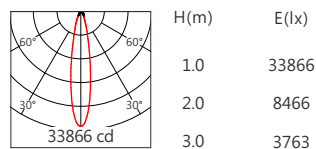

Accessories 配件

配件	配件型号	尺寸图	配件	配件型号	尺寸图
旋转支架 (Rotating bracket)	AC-LW1105R01		丝印玻璃 (Screen printed glass)	AC-LW1105G01	
	AC-LW1105R02			AC-LW1105G02	
	AC-LW1103R03		挡光板 (Light baffle)	AC-LW1105B01	

Light Distribution 配光曲线图

2700K 2900 lm

OSRAM SSL80 12°x12° 2700K