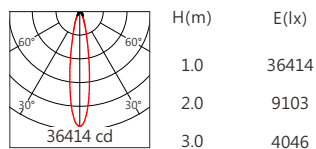

Length selection 长度选型

Optical parameters 光学参数

长度 (Length)	1000mm	500mm	300mm	规格 (Specifications)	@1000mm				
LED数量 (Number of LEDs) (pcs)	24	12	6	色温 (Color Temperature)	2700K	3000K	3500K	4000K	5000K
功率 (Power) (Max · W)	48	24	12	光通量 (Luminous Flux) (lm)	2900	3120	3190	3360	3460
像素点数量 (Pixel Count)	8/2/1	4/1	1	光效 (Luminous Efficacy) (lm/W)	60	65	66	70	72

Light Distribution 配光曲线图

2700K 2900 lm

OSRAM SSL80 12°x12° 2700K

3000K 3120 lm

OSRAM SSL80 12°x12° 3000K

3500K 3190 lm

OSRAM SSL80 12°x12° 3500K

4000K 3360 lm