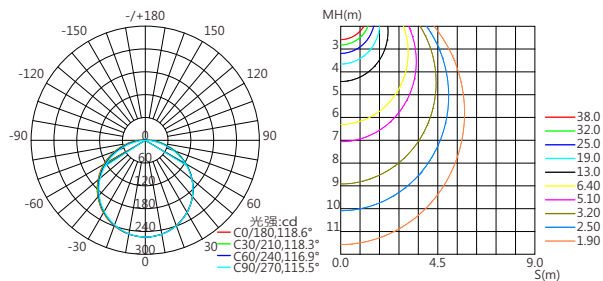

CV9C-B

思域系列线条灯
I-CITY VISION SERIES CV9C-B

ICON

性能特点

- 高亮度LED方形轮廓线条灯。
- DMX控制·带自动编址功能。
- 外观可根据幕墙颜色定制·让产品更好的融入建筑。
- DC24V供电·确保馈电、信号有效传输、线路损耗低。
- 恒流驱动·灰度级别为256/65536。

配光/空间等照曲线图

- 光源规格：OSRAM
- 光束角 (50%) : 120°

平均光束角(50%):117.3度

单位：lx

注：测试数据以CV9C-B-E1000-0060WT0-00测得·不同规格之灯具测试数据会有差异。

光束角示意图

产品尺寸图

单位：mm

技术规格参数

LED 类型		OSRAM / CREE / LUMILEDS			
LED 数量	48颗	80颗 (40 RGB+40 W)	48颗 (国产4合1)	60颗	60颗 (国产4合1)
系统功耗(MAX, ±10%)	14.4(单色)/13.2(RGB)W	24.8W	14.4W	18(单色)/16.6(RGB)W	19.2W
光通量	720 lm@3000K	420 lm	275 lm	900 lm@3000K	365 lm
光效	50 lm/W	17 lm/W	19 lm/W	50 lm/W	19 lm/W
灰度级别	8bit*3 _(256*256*256) 16bit*3 _(65536*65536*65536)	8bit*4 _(256*256*256*256) 16bit*4 _(65536*65536*65536*65536)		8bit*3 _(256*256*256) 16bit*3 _(65536*65536*65536)	8bit*4 _(256*256*256*256) 16bit*4 _(65536*65536*65536*65536)
光束角	≥120°				
供电类型	DC24V				
环境范围	-40°C~50°C(温度) / 10%~95%RH(湿度)				
材质(主体)	阳极氧化铝+PMMA扩散面罩				
连接线类型	信号/电源: 户外专用橡胶护套线				
规格尺寸(不含支架)	1000*75*36.8mm				
重量	1.1kg				
像素点数量	1/8	1/8	1/8	1/10	1/10
控制类型	DMX512				
防护等级	IP 66				
使用环境	室外				
光源颜色	光通量				
6500K	820 lm Ra 80	-	-	1030 lm Ra 80	-
5700K	820 lm Ra 80	-	-	1030 lm Ra 80	-
5000K	790 lm Ra 80	-	-	990 lm Ra 80	-
4000K	765 lm Ra 80	-	-	955 lm Ra 80	-
3000K	720 lm Ra 80	-	-	900 lm Ra 80	-
2700K	690 lm Ra 80	-	-	865 lm Ra 80	-
2200K	635 lm Ra 80	-	-	795 lm Ra 80	-
Red	100 lm	-	-	125 lm	-
Green	270 lm	-	-	340 lm	-
Blue	75 lm	-	-	90 lm	-
RGB	85 lm	-	-	105 lm	-
RGB+W	-	420 lm	275 lm	-	365 lm