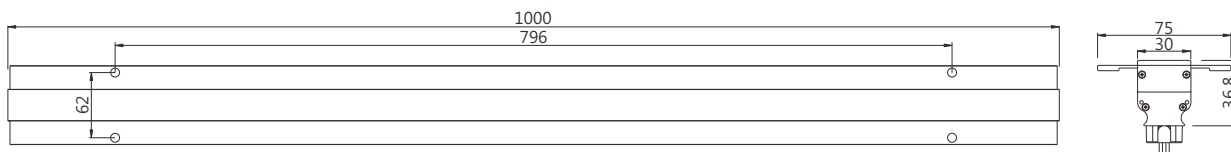

平均光束角(50%):117.3度

单位：lx

注：测试数据以CV9C-B-E1000-0060WT0-00测得·不同规格之灯具测试数据会有差异。

光束角示意图

产品尺寸图

单位：mm

技术规格参数

LED 类型		OSRAM / CREE / LUMILEDS			
LED 数量	48颗	80颗 (40 RGB+40 W)	48颗 (国产4合1)	60颗	60颗 (国产4合1)
系统功耗(MAX, ±10%)	14.4(单色)/13.2(RGB)W	24.8W	14.4W	18(单色)/16.6(RGB)W	19.2W
光通量	720 lm@3000K	420 lm	275 lm	900 lm@3000K	365 lm
光效	50 lm/W	17 lm/W	19 lm/W	50 lm/W	19 lm/W
灰度级别	8bit*3 _(256*256*256) 16bit*3 _(65536*65536*65536)	8bit*4 _(256*256*256*256) 16bit*4 _(65536*65536*65536*65536)		8bit*3 _(256*256*256) 16bit*3 _(65536*65536*65536)	8bit*4 _(256*256*256*256) 16bit*4 _(65536*65536*65536*65536)
光束角	≥120°				
供电类型	DC24V				
环境范围	-40°C~50°C(温度) / 10%~95%RH(湿度)				
材质(主体)	阳极氧化铝+PMMA扩散面罩				
连接线类型	信号/电源: 户外专用橡胶护套线				
规格尺寸(不含支架)	1000*75*36.8mm				
重量	1.1kg				
像素点数量	1/8	1/8	1/8	1/10	1/10
控制类型	DMX512				
防护等级	IP 66				
使用环境	室外				
光源颜色	光通量				
6500K	820 lm Ra 80	-	-	1030 lm Ra 80	-
5700K	820 lm Ra 80	-	-	1030 lm Ra 80	-
5000K	790 lm Ra 80	-	-	990 lm Ra 80	-
4000K	765 lm Ra 80	-	-	955 lm Ra 80	-
3000K	720 lm Ra 80	-	-	900 lm Ra 80	-
2700K	690 lm Ra 80	-	-	865 lm Ra 80	-
2200K	635 lm Ra 80	-	-	795 lm Ra 80	-
Red	100 lm	-	-	125 lm	-
Green	270 lm	-	-	340 lm	-
Blue	75 lm	-	-	90 lm	-
RGB	85 lm	-	-	105 lm	-
RGB+W	-	420 lm	275 lm	-	365 lm

安装示意图

推荐安装槽宽37,槽深55

系统连接图

注: 灯具为48灯·每支灯具8个像素点·

- 电源连接部分仅供参考·实际以现场情况为准·
- 产品规格更新·如有需要·请与我司联系!