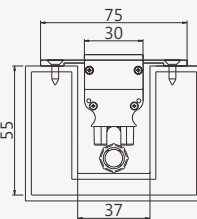

平均光束角(50%):117.3度

单位：lx

注：测试数据以CV9C-B-E1000-0060WT0-00测得·不同规格之灯具测试数据会有差异。

光束角示意图

产品尺寸图

单位：mm

技术规格参数

LED 类型		OSRAM / CREE / LUMILEDS			
LED 数量	48颗	80颗 (40 RGB+40 W)	48颗 (国产4合1)	60颗	60颗 (国产4合1)
系统功耗(MAX, ±10%)	14.4(单色)/13.2(RGB)W	24.8W	14.4W	18(单色)/16.6(RGB)W	19.2W
光通量	720 lm@3000K	420 lm	275 lm	900 lm@3000K	365 lm
光效	50 lm/W	17 lm/W	19 lm/W	50 lm/W	19 lm/W
灰度级别	8bit*3 _(256*256*256) 16bit*3 _(65536*65536*65536)	8bit*4 _(256*256*256*256) 16bit*4 _(65536*65536*65536*65536)		8bit*3 _(256*256*256) 16bit*3 _(65536*65536*65536)	8bit*4 _(256*256*256*256) 16bit*4 _(65536*65536*65536*65536)
光束角	≥120°				
供电类型	DC24V				
环境范围	-40°C~50°C(温度) / 10%~95%RH(湿度)				
材质(主体)	阳极氧化铝+PMMA扩散面罩				
连接线类型	信号/电源: 户外专用橡胶护套线				
规格尺寸(不含支架)	1000*75*36.8mm				
重量	1.1kg				
像素点数量	1/8	1/8	1/8	1/10	1/10
控制类型	DMX512				
防护等级	IP 66				
使用环境	室外				
光源颜色	光通量				
6500K	820 lm Ra 80	-	-	1030 lm Ra 80	-
5700K	820 lm Ra 80	-	-	1030 lm Ra 80	-
5000K	790 lm Ra 80	-	-	990 lm Ra 80	-
4000K	765 lm Ra 80	-	-	955 lm Ra 80	-
3000K	720 lm Ra 80	-	-	900 lm Ra 80	-
2700K	690 lm Ra 80	-	-	865 lm Ra 80	-
2200K	635 lm Ra 80	-	-	795 lm Ra 80	-
Red	100 lm	-	-	125 lm	-
Green	270 lm	-	-	340 lm	-
Blue	75 lm	-	-	90 lm	-
RGB	85 lm	-	-	105 lm	-
RGB+W	-	420 lm	275 lm	-	365 lm

安装示意图

推荐安装槽宽37,槽深55

系统连接图

注: 灯具为48灯·每支灯具8个像素点·

- 电源连接部分仅供参考·实际以现场情况为准·
- 产品规格更新·如有需要·请与我司联系!