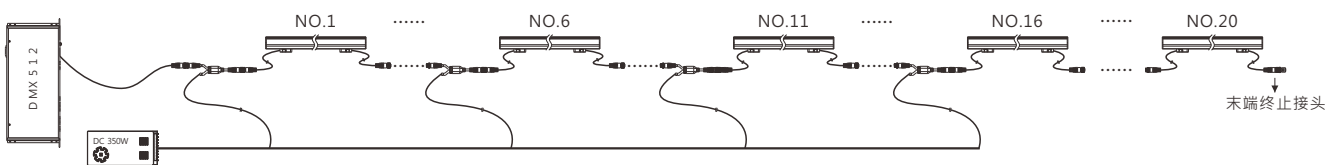

CV9C-B

思域系列线条灯
I-CITY VISION SERIES CV9C-B

ICON

性能特点

- 高亮度LED方形轮廓线条灯。
- DMX控制·带自动编址功能。
- 外观可根据幕墙颜色定制·让产品更好的融入建筑。
- DC24V供电·确保馈电、信号有效传输、线路损耗低。
- 恒流驱动·灰度级别为256/65536。

配光/空间等照曲线图

- 光源规格：OSRAM
- 光束角 (50%) : 120°

平均光束角(50%):117.3度

单位：lx

注：测试数据以CV9C-B-E1000-0060WT0-00测得·不同规格之灯具测试数据会有差异。

光束角示意图

产品尺寸图

单位：mm

技术规格参数

LED 类型		OSRAM / CREE / LUMILEDS			
LED 数量	48颗	80颗 (40 RGB+40 W)	48颗 (国产4合1)	60颗	60颗 (国产4合1)
系统功耗(MAX, ±10%)	14.4(单色)/13.2(RGB)W	24.8W	14.4W	18(单色)/16.6(RGB)W	19.2W
光通量	720 lm@3000K	420 lm	275 lm	900 lm@3000K	365 lm
光效	50 lm/W	17 lm/W	19 lm/W	50 lm/W	19 lm/W
灰度级别	8bit*3 _(256*256*256) 16bit*3 _(65536*65536*65536)	8bit*4 _(256*256*256*256) 16bit*4 _(65536*65536*65536*65536)		8bit*3 _(256*256*256) 16bit*3 _(65536*65536*65536)	8bit*4 _(256*256*256*256) 16bit*4 _(65536*65536*65536*65536)
光束角	≥120°				
供电类型	DC24V				
环境范围	-40°C~50°C(温度) / 10%~95%RH(湿度)				
材质(主体)	阳极氧化铝+PMMA扩散面罩				
连接线类型	信号/电源: 户外专用橡胶护套线				
规格尺寸(不含支架)	1000*75*36.8mm				
重量	1.1kg				
像素点数量	1/8	1/8	1/8	1/10	1/10
控制类型	DMX512				
防护等级	IP 66				
使用环境	室外				
光源颜色	光通量				
6500K	820 lm Ra 80	-	-	1030 lm Ra 80	-
5700K	820 lm Ra 80	-	-	1030 lm Ra 80	-
5000K	790 lm Ra 80	-	-	990 lm Ra 80	-
4000K	765 lm Ra 80	-	-	955 lm Ra 80	-
3000K	720 lm Ra 80	-	-	900 lm Ra 80	-
2700K	690 lm Ra 80	-	-	865 lm Ra 80	-
2200K	635 lm Ra 80	-	-	795 lm Ra 80	-
Red	100 lm	-	-	125 lm	-
Green	270 lm	-	-	340 lm	-
Blue	75 lm	-	-	90 lm	-
RGB	85 lm	-	-	105 lm	-
RGB+W	-	420 lm	275 lm	-	365 lm

安装示意图

推荐安装槽宽37,槽深55

系统连接图

注: 灯具为48灯·每支灯具8个像素点·

- 电源连接部分仅供参考·实际以现场情况为准·
- 产品规格更新·如有需要·请与我司联系!