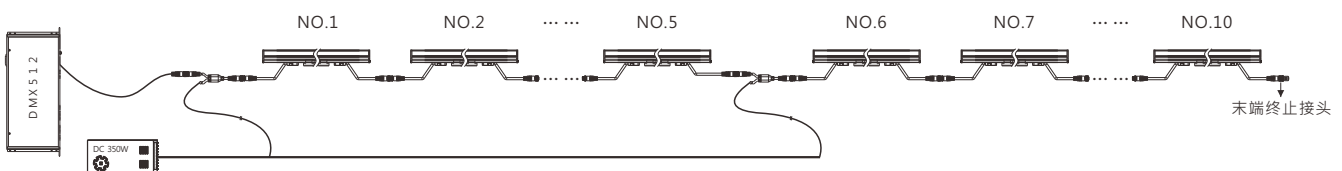

平均光束角(50%):122.5度

单位：lx

注：测试数据以CV9-W1000-0048CTA-00测得，不同规格之灯具测试数据会有差异。

光束角示意图

产品尺寸图

单位：mm

技术规格参数

LED 类型	CREE / OSRAM / LUMILEDS SMD		
LED 数量	48颗	24颗	12颗
系统功耗(MAX, ±10%)	14.4 _(单色) /13.2 _(RGB) W	7.2 _(单色) /6.6 _(RGB) W	3.6 _(单色) /3.3 _(RGB) W
光通量	710 lm@3000K	355 lm@3000K	175 lm@3000K
光效	49 lm/W	49 lm/W	49 lm/W
灰度级别	8bit*3 _(256*256*256) 16bit*3 _(65536*65536*65536)		
光束角	≥120°		
供电类型	DC24V		
环境范围	-40°C~50°C(温度) / 10%~95%RH(湿度)		
材质(主体)	阳极氧化铝+PC面罩(透明和扩散可选择)		
连接线类型	信号/电源: 户外专用橡胶护套线		
规格尺寸(不含支架)	1000*47.8*43.3mm	500*47.8*43.3mm	252*47.8*43.3mm
重量	1.3kg	0.7kg	0.4kg
像素点数量	1/16	1/8	1/4
控制类型	DMX512		
防护等级	IP 65		
使用环境	室外		
光源颜色	光通量		
6500K	915 lm Ra 80	455 lm Ra 80	230 lm Ra 80
5700K	875 lm Ra 80	440 lm Ra 80	220 lm Ra 80
5000K	840 lm Ra 80	420 lm Ra 80	210 lm Ra 80
4000K	750 lm Ra 80	375 lm Ra 80	185 lm Ra 80
3000K	710 lm Ra 80	355 lm Ra 80	175 lm Ra 80
2700K	670 lm Ra 80	335 lm Ra 80	165 lm Ra 80
2200K	565 lm - -	280 lm -	140 lm -
Red	190 lm	95 lm	45 lm
Green	635 lm	315 lm	155 lm
Blue	220 lm	110 lm	55 lm
RGB	195 lm	100 lm	50 lm
RGB+W	-	-	-

安装示意图

支架用量: 2PCS/支 单位: mm

系统连接图

注: 每支灯具16个像素点。

- 电源连接部分仅供参考·实际以现场情况为准。
- 产品规格更新·如有需要·请与我司联系!

ICV-04-28-25-V2