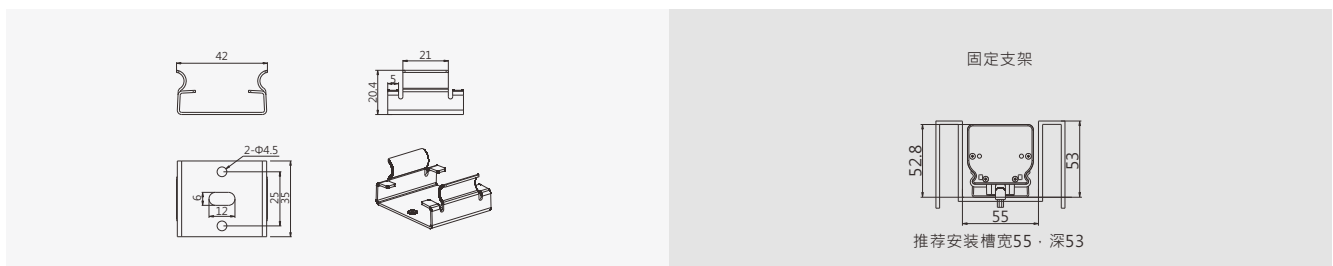

平均光束角(50%):122.5度

单位：lx

注：测试数据以CV9-W1000-0048CTA-00测得，不同规格之灯具测试数据会有差异。

光束角示意图

产品尺寸图

单位：mm

技术规格参数

LED 类型	CREE / OSRAM / LUMILEDS SMD		
LED 数量	48颗	24颗	12颗
系统功耗(MAX, ±10%)	14.4 _(单色) /13.2 _(RGB) W	7.2 _(单色) /6.6 _(RGB) W	3.6 _(单色) /3.3 _(RGB) W
光通量	710 lm@3000K	355 lm@3000K	175 lm@3000K
光效	49 lm/W	49 lm/W	49 lm/W
灰度级别	8bit*3 _(256*256*256) 16bit*3 _(65536*65536*65536)		
光束角	≥120°		
供电类型	DC24V		
环境范围	-40°C~50°C(温度) / 10%~95%RH(湿度)		
材质(主体)	阳极氧化铝+PC面罩(透明和扩散可选择)		
连接线类型	信号/电源: 户外专用橡胶护套线		
规格尺寸(不含支架)	1000*47.8*43.3mm	500*47.8*43.3mm	252*47.8*43.3mm
重量	1.3kg	0.7kg	0.4kg
像素点数量	1/16	1/8	1/4
控制类型	DMX512		
防护等级	IP 65		
使用环境	室外		
光源颜色	光通量		
6500K	915 lm Ra 80	455 lm Ra 80	230 lm Ra 80
5700K	875 lm Ra 80	440 lm Ra 80	220 lm Ra 80
5000K	840 lm Ra 80	420 lm Ra 80	210 lm Ra 80
4000K	750 lm Ra 80	375 lm Ra 80	185 lm Ra 80
3000K	710 lm Ra 80	355 lm Ra 80	175 lm Ra 80
2700K	670 lm Ra 80	335 lm Ra 80	165 lm Ra 80
2200K	565 lm - -	280 lm -	140 lm -
Red	190 lm	95 lm	45 lm
Green	635 lm	315 lm	155 lm
Blue	220 lm	110 lm	55 lm
RGB	195 lm	100 lm	50 lm
RGB+W	-	-	-

安装示意图

支架用量: 2PCS/支 单位: mm

系统连接图

注: 每支灯具16个像素点。

- 电源连接部分仅供参考·实际以现场情况为准。
- 产品规格更新·如有需要·请与我司联系!

ICV-04-28-25-V2