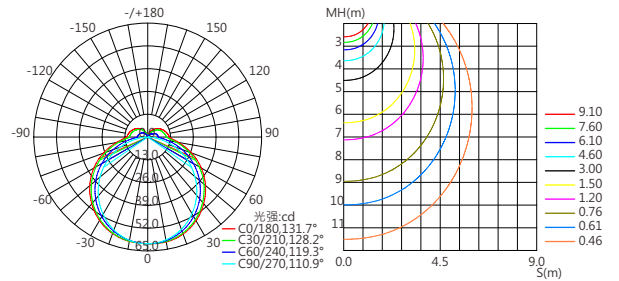

平均光束角(50%):122.5度

单位：lx

注：测试数据以CV9-W1000-0048CTA-00测得，不同规格之灯具测试数据会有差异。

光束角示意图

产品尺寸图

单位：mm

技术规格参数

LED 类型	CREE / OSRAM / LUMILEDS SMD		
LED 数量	48颗	24颗	12颗
系统功耗(MAX, ±10%)	14.4 _(单色) /13.2 _(RGB) W	7.2 _(单色) /6.6 _(RGB) W	3.6 _(单色) /3.3 _(RGB) W
光通量	710 lm@3000K	355 lm@3000K	175 lm@3000K
光效	49 lm/W	49 lm/W	49 lm/W
灰度级别	8bit*3 _(256*256*256) 16bit*3 _(65536*65536*65536)		
光束角	≥120°		
供电类型	DC24V		
环境范围	-40°C~50°C(温度) / 10%~95%RH(湿度)		
材质(主体)	阳极氧化铝+PC面罩(透明和扩散可选择)		
连接线类型	信号/电源: 户外专用橡胶护套线		
规格尺寸(不含支架)	1000*47.8*43.3mm	500*47.8*43.3mm	252*47.8*43.3mm
重量	1.3kg	0.7kg	0.4kg
像素点数量	1/16	1/8	1/4
控制类型	DMX512		
防护等级	IP 65		
使用环境	室外		
光源颜色	光通量		
6500K	915 lm Ra 80	455 lm Ra 80	230 lm Ra 80
5700K	875 lm Ra 80	440 lm Ra 80	220 lm Ra 80
5000K	840 lm Ra 80	420 lm Ra 80	210 lm Ra 80
4000K	750 lm Ra 80	375 lm Ra 80	185 lm Ra 80
3000K	710 lm Ra 80	355 lm Ra 80	175 lm Ra 80
2700K	670 lm Ra 80	335 lm Ra 80	165 lm Ra 80
2200K	565 lm - -	280 lm -	140 lm -
Red	190 lm	95 lm	45 lm
Green	635 lm	315 lm	155 lm
Blue	220 lm	110 lm	55 lm
RGB	195 lm	100 lm	50 lm
RGB+W	-	-	-

安装示意图

支架用量: 2PCS/支 单位: mm

系统连接图

注: 每支灯具16个像素点。

- 电源连接部分仅供参考·实际以现场情况为准。
- 产品规格更新·如有需要·请与我司联系!

ICV-04-28-25-V2