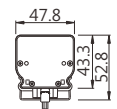

平均光束角(50%):122.5度

单位：lx

注：测试数据以CV9-W1000-0048CTA-00测得，不同规格之灯具测试数据会有差异。

光束角示意图

产品尺寸图

单位：mm

技术规格参数

LED 类型	CREE / OSRAM / LUMILEDS SMD		
LED 数量	48颗	24颗	12颗
系统功耗(MAX, ±10%)	14.4 _(单色) /13.2 _(RGB) W	7.2 _(单色) /6.6 _(RGB) W	3.6 _(单色) /3.3 _(RGB) W
光通量	710 lm@3000K	355 lm@3000K	175 lm@3000K
光效	49 lm/W	49 lm/W	49 lm/W
灰度级别	8bit*3 _(256*256*256) 16bit*3 _(65536*65536*65536)		
光束角	≥120°		
供电类型	DC24V		
环境范围	-40°C~50°C(温度) / 10%~95%RH(湿度)		
材质(主体)	阳极氧化铝+PC面罩(透明和扩散可选择)		
连接线类型	信号/电源: 户外专用橡胶护套线		
规格尺寸(不含支架)	1000*47.8*43.3mm	500*47.8*43.3mm	252*47.8*43.3mm
重量	1.3kg	0.7kg	0.4kg
像素点数量	1/16	1/8	1/4
控制类型	DMX512		
防护等级	IP 65		
使用环境	室外		
光源颜色	光通量		
6500K	915 lm Ra 80	455 lm Ra 80	230 lm Ra 80
5700K	875 lm Ra 80	440 lm Ra 80	220 lm Ra 80
5000K	840 lm Ra 80	420 lm Ra 80	210 lm Ra 80
4000K	750 lm Ra 80	375 lm Ra 80	185 lm Ra 80
3000K	710 lm Ra 80	355 lm Ra 80	175 lm Ra 80
2700K	670 lm Ra 80	335 lm Ra 80	165 lm Ra 80
2200K	565 lm - -	280 lm -	140 lm -
Red	190 lm	95 lm	45 lm
Green	635 lm	315 lm	155 lm
Blue	220 lm	110 lm	55 lm
RGB	195 lm	100 lm	50 lm
RGB+W	-	-	-

安装示意图

支架用量: 2PCS/支 单位: mm

系统连接图

注: 每支灯具16个像素点。

- 电源连接部分仅供参考·实际以现场情况为准。
- 产品规格更新·如有需要·请与我司联系!

ICV-04-28-25-V2