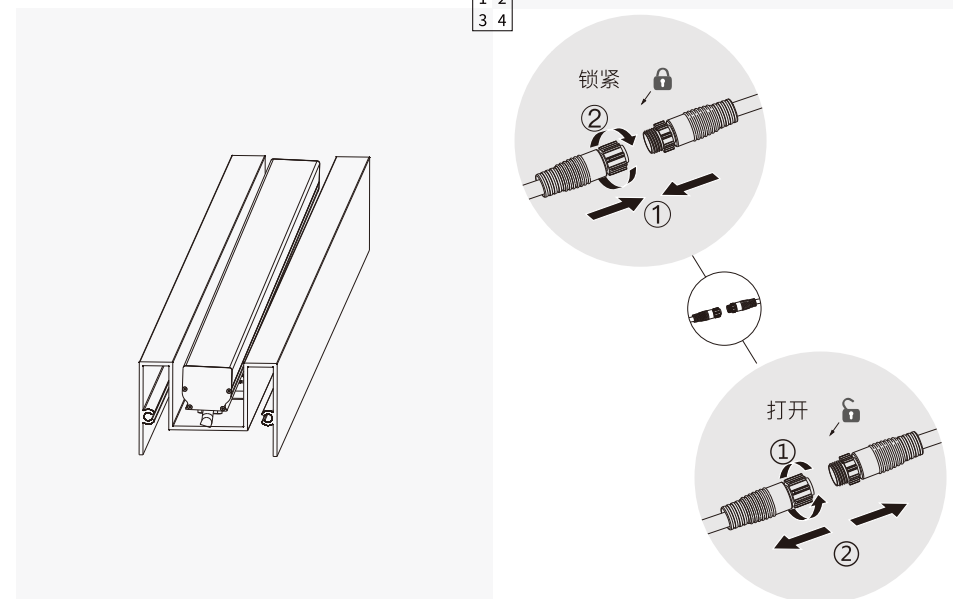

安装说明书

CV思域系列LED线条灯

StrongLED大峡谷®

使用前请详阅

- 此型号灯具工作电压DC24V。
- 电源到连接各灯具的电源主线线径为4mm²，长度不超过30米，且所有灯具并联在电源主线上。
- 信号线使用CAT5，控制器到首灯距离不得超过100米，控制器到尾灯距离不得超过200米。
- 所有布线均需符合国家安装规范标准，对所有接头做好连接并进行防水处理。
- 具体产品型号请依照本公司产品目录。
- 请勿擅自拆解灯具，大峡谷照明系统(苏州)有限公司不承担因此造成的任何损失和责任。
- 更多详细资料请查阅：www.strongled.com

技术规格参数

产品名称	尺寸(mm)	电 压	最大功率	重 量
CV9	1000*43.3*47.8	DC24V	参考产品标签	Max≤1.3kg

产品尺寸图(单位：mm)

产品安装图 (单位：mm)

1 2
3 4