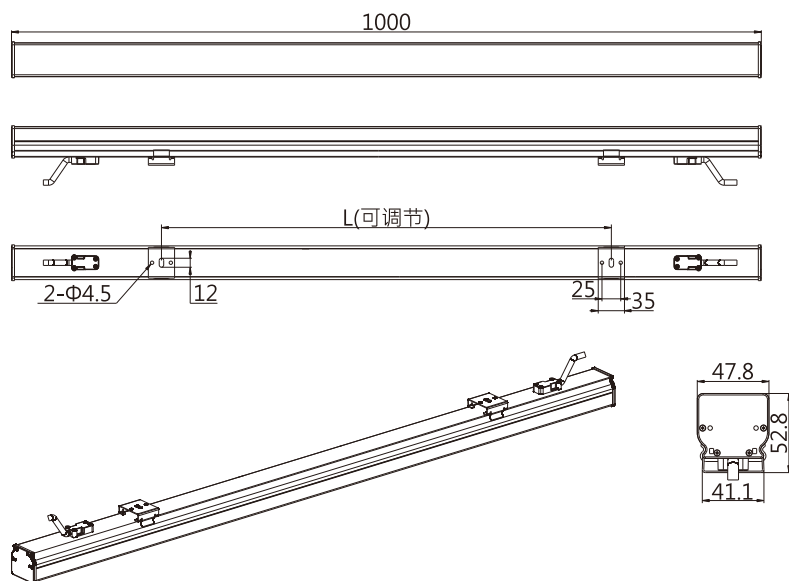

### 使用前请详阅

- 此型号灯具工作电压DC24V。
- 电源到连接各灯具的电源主线线径为4mm<sup>2</sup>，长度不超过30米，且所有灯具并联在电源主线上。
- 信号线使用CAT5，控制器到首灯距离不得超过100米，控制器到尾灯距离不得超过200米。
- 所有布线均需符合国家安装规范标准，对所有接头做好连接并进行防水处理。
- 具体产品型号请依照本公司产品目录。
- 请勿擅自拆解灯具，大峡谷照明系统(苏州)有限公司不承担因此造成的任何损失和责任。
- 更多详细资料请查阅：[www.strongled.com](http://www.strongled.com)

### 技术规格参数

产品名称	尺寸(mm)	电 压	最大功率	重 量
CV9	1000*43.3*47.8	DC24V	参考产品标签	Max≤1.3kg

### 产品尺寸图(单位：mm)

### 产品安装图 (单位：mm)

1 2  
3 4