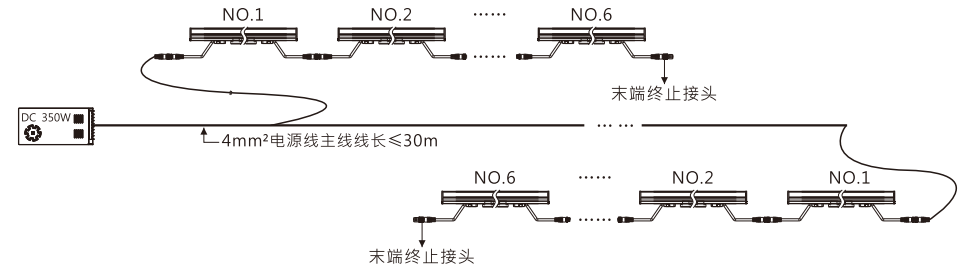

系统连接图

单色常亮

注:单色常亮·灯具每个电源单回路可串联6支灯具·且电源连接灯具总数量不要超过电源功率的80%。
上图示意中灯具为48灯14.4W·灯与灯之间的线长不超过1米。