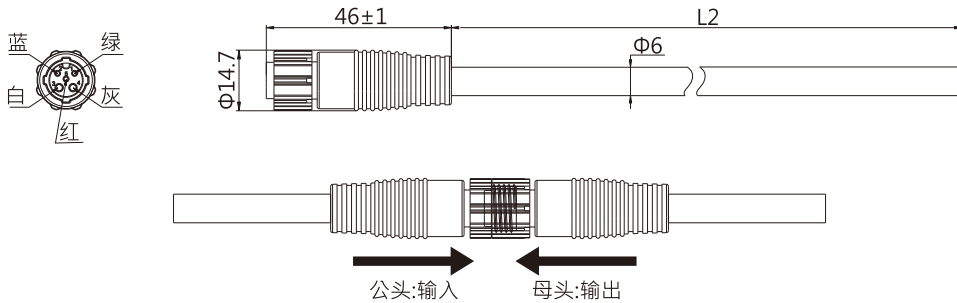

5芯圆线防水接头母头端 (L2≤1000)

2芯圆线电源防水接头

电源连接线颜色定义		
红色	+	2*1mm²
黑色	-