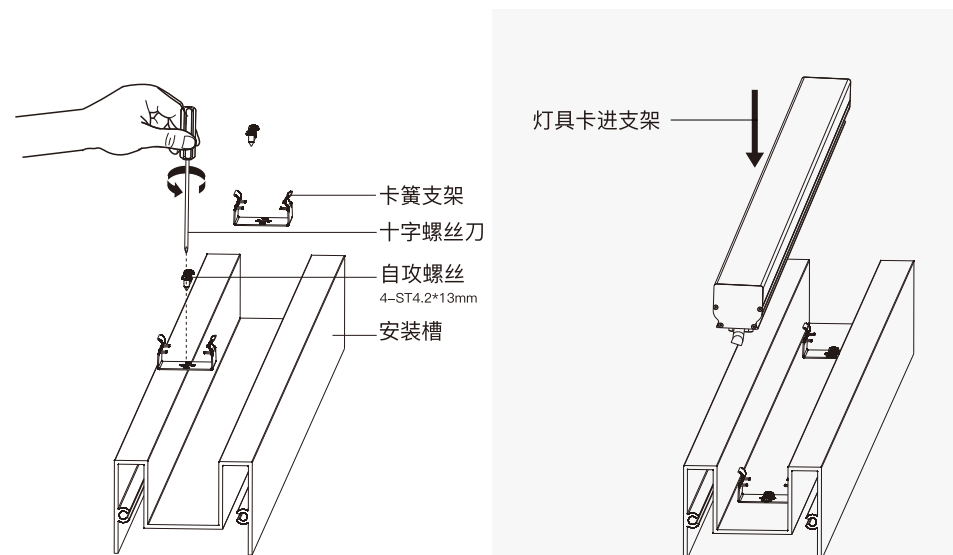

产品安装图 (单位：mm)