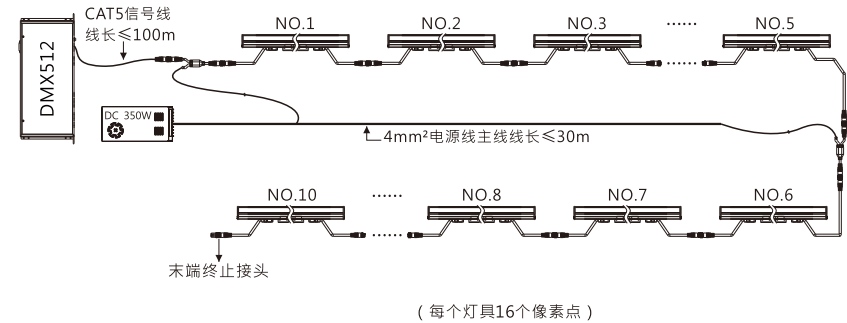

DMX控制

注 DMX控制·灯具每个电源单回路可串联5支灯具·且电源连接灯具总数量不要超过电源功率的80%。
每个信号回路灯具连接数量不可超过170个像素点。
上图示意中灯具为48灯14.4W·灯与灯之间的线长不超过1米。

⚠ 不能在带电的情况下对灯具进行任何连线操作·这样会将灯具彻底损坏。