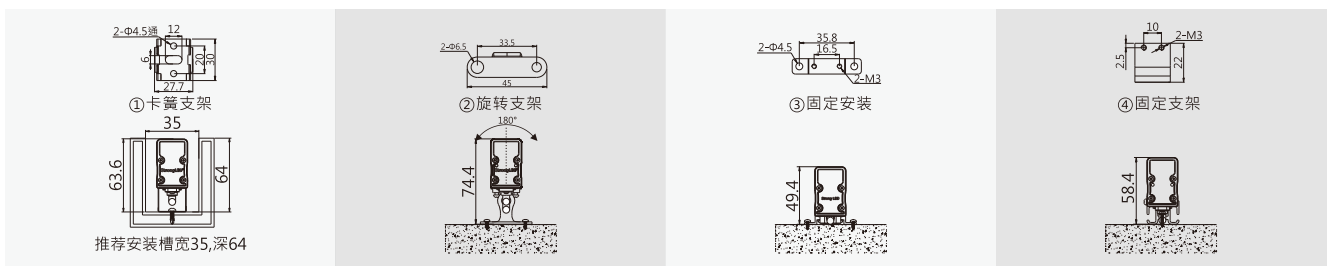

技术规格参数

LED 类型	CREE / OSRAM / LUMILEDS SMD
LED 数量	60颗
系统功耗(MAX,±10%)	18_(#色)/16.6_(RGB)W
光通量	905 lm@3000K
光效	50 lm/W
灰度级别	8bit*3_(256*256*256) 16bit*3_(65536*65536*65536)
可视角度	≥120°
供电类型	DC24V
环境范围	-40°C~50°C(温度) / 10%~95%RH(湿度)
材质(主体)	高强度拉伸铝+PC面罩(透明和扩散可选择)
连接线类型	信号/电源: 户外专用橡胶护套线
规格尺寸(不含支架)	1000*27.1*43.1mm
重量	1.1kg
像素点数量	20
控制类型	DMX512
防护等级	IP 65
使用寿命	≥50000小时
使用环境	室外
光源颜色	光通量
6500K	1025 lm Ra 80
5700K	1000 lm Ra 80
5000K	970 lm Ra 80
4000K	940 lm Ra 80
3000K	905 lm Ra 80
2700K	880 lm Ra 80
2200K	820 lm -
Red	280 lm
Green	915 lm
Blue	320 lm
RGB	220 lm
RGB+W	-

安装示意图

支架用量 :2PCS/支 单位 : mm

系统连接图

注: 灯具为RGB, 每支灯具20个像素点。