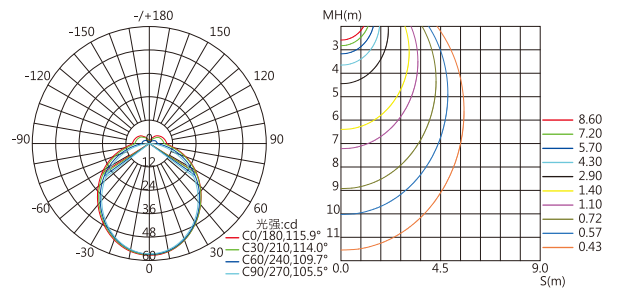

## 产品尺寸图

单位：mm

## 配光/空间等照曲线图

- 光源规格：CREE SMD 3535
- 光束角 (50%) : 120°

平均光束角(50%):111.3度

单位：lx

注：测试数据以CV5E-W1000-0060CTA-00测得，不同规格之灯具测试数据会有差异。

## 光束角示意图