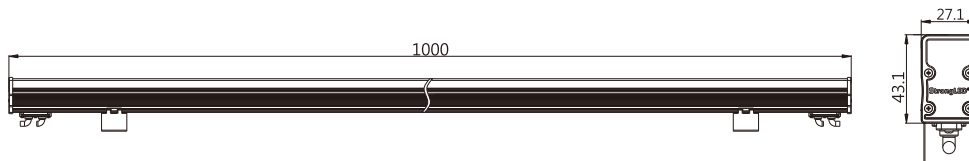

## 性能特点

- 细条形条形LED灯具，适合超大型楼宇外立面的动画、图文、视频的显示以及立面的动态广告展现；亦可使用于建筑楼宇的轮廓勾边。
- DMX控制，带自动编址功能。
- 高强度拉伸铝型材结构，高分子硅胶材料整体灌封防水防静电。具多种安装固定方式供选择，抗风等级达10级以上。
- 外观可根据幕墙颜色定制，让产品更好的融入建筑。
- DC24V供电，确保馈电、信号有效传输、线路损耗低。
- 恒流驱动，内建PWM灰度控制，灰度级别为256/65536。

## 产品尺寸图

单位：mm