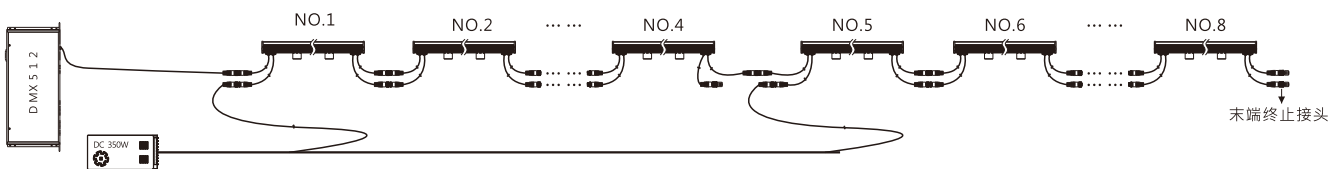

- 电源连接部分仅供参考, 实际以现场情况为准。
- 产品规格更新, 如有需要, 请与我司联系!