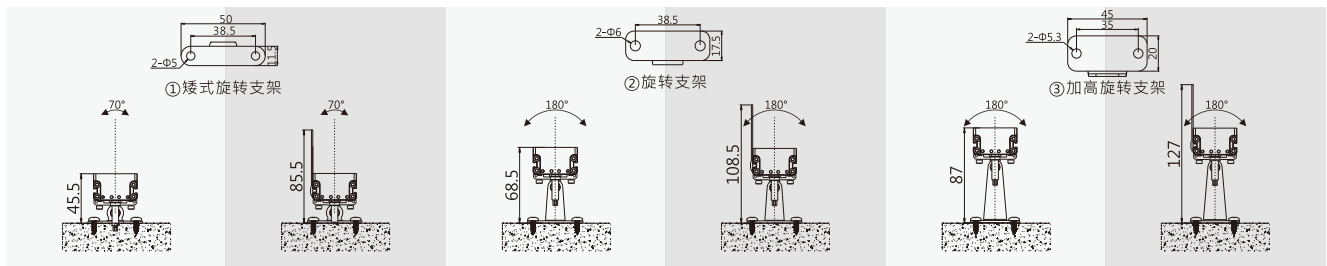

技术规格参数

LED 类型	CREE / OSRAM / LUMILEDS (RGB/R+G+B+W:国产)					
LED 数量	36颗 (1W 350mA)	30颗 (1W 350mA)	24颗 (1W 350mA)	18颗 (1W 350mA)	15颗 (1W 350mA)	12颗 (1W 350mA)
系统功耗(MAX,±10%)	36W	30W	24W	18W	15W	12W
光通量	3110 lm@3000K	2590 lm@3000K	2075 lm@3000K	1555 lm@3000K	1300 lm@3000K	1040 lm@3000K
光效	86 lm/W	86 lm/W	86 lm/W	86 lm/W	87 lm/W	87 lm/W
灰度级别	8bit*4 (256*256*256*256) 16bit*4 (65536*65536*65536*65536)					
光束角	10°/15°/20°/30°/45°/60°/20°*40°/10°*60°/15°*45°					
供电类型	DC24V					
环境范围	-40°C~50°C(温度) / 10%~95%RH(湿度)					
材质(主体)	高强度拉伸铝+高清晰钢化玻璃					
连接线类型	信号/电源: 户外专用橡胶护套线					
规格尺寸(不含支架)	1000*40*24.5mm					
重量	1.3kg					
像素点数量	1					
控制类型	DMX512					
防护等级	IP 66					
使用寿命	≥50000小时					
使用环境	室外					
光源颜色	光通量					
6500K	3350 lm Ra 80	2795 lm Ra 80	2235 lm Ra 80	1675 lm Ra 80	1395 lm Ra 80	1120 lm Ra 80
5700K	3286 lm Ra 80	2739 lm Ra 80	2191 lm Ra 80	1643 lm Ra 80	1370 lm Ra 80	1096 lm Ra 80
5000K	3223 lm Ra 80	2686 lm Ra 80	2149 lm Ra 80	1612 lm Ra 80	1343 lm Ra 80	1075 lm Ra 80
4000K	3193 lm Ra 80	2661 lm Ra 80	2129 lm Ra 80	1570 lm Ra 80	1330 lm Ra 80	1065 lm Ra 80
3000K	3110 lm Ra 80	2590 lm Ra 80	2075 lm Ra 80	1555 lm Ra 80	1300 lm Ra 80	1040 lm Ra 80
2700K	2968 lm Ra 80	2494 lm Ra 80	1979 lm Ra 80	1484 lm Ra 80	1247 lm Ra 80	990 lm Ra 80
2200K	-	-	-	-	-	-
Red	2008 lm	1674 lm	1339 lm	1004 lm	837 lm	670 lm
Green	1841 lm	1534 lm	1227 lm	920 lm	767 lm	614 lm
Blue	-	-	-	-	-	-
RGB	1420 lm	1183 lm	946 lm	710 lm	592 lm	473 lm
RGB+W	1987 lm	1656 lm	1325 lm	994 lm	828 lm	662 lm

安装示意图

支架用量 :2PCS/支 单位 : mm

系统连接图

注: 灯具为36灯36W·每个灯具一个像素点。