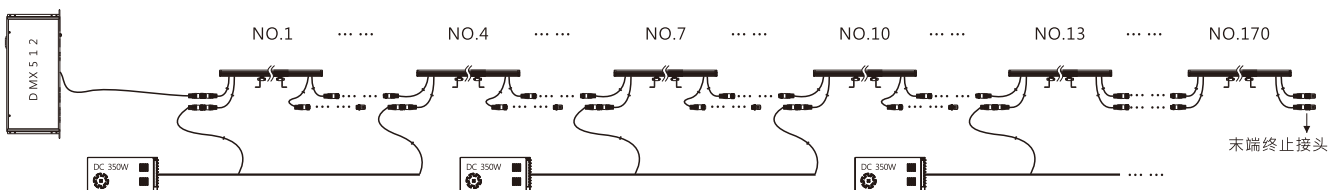

产品尺寸图

单位：mm

配光/空间等照曲线图

- 光源规格：OSRAM SMD 3030
- 光束角 (50%) : 30°

平均光束角(50%):29.5度

单位：lx

注：测试数据以LK2Q-E1000-0024WTE-00测得，不同规格之灯具测试数据会有差异。

光束角示意图

技术规格参数

LED 类型	CREE / OSRAM / LUMILEDS (RGB/R+G+B+W:国产)					
LED 数量	36颗 (1W 350mA)	30颗 (1W 350mA)	24颗 (1W 350mA)	18颗 (1W 350mA)	15颗 (1W 350mA)	12颗 (1W 350mA)
系统功耗(MAX,±10%)	36W	30W	24W	18W	15W	12W
光通量	3110 lm@3000K	2590 lm@3000K	2075 lm@3000K	1555 lm@3000K	1300 lm@3000K	1040 lm@3000K
光效	86 lm/W	86 lm/W	86 lm/W	86 lm/W	87 lm/W	87 lm/W
灰度级别	8bit*4 (256*256*256*256) 16bit*4 (65536*65536*65536*65536)					
光束角	10°/15°/20°/30°/45°/60°/20°*40°/10°*60°/15°*45°					
供电类型	DC24V					
环境范围	-40°C~50°C(温度) / 10%~95%RH(湿度)					
材质(主体)	高强度拉伸铝+高清晰钢化玻璃					
连接线类型	信号/电源: 户外专用橡胶护套线					
规格尺寸(不含支架)	1000*40*24.5mm					
重量	1.3kg					
像素点数量	1					
控制类型	DMX512					
防护等级	IP 66					
使用寿命	≥50000小时					
使用环境	室外					
光源颜色	光通量					
6500K	3350 lm Ra 80	2795 lm Ra 80	2235 lm Ra 80	1675 lm Ra 80	1395 lm Ra 80	1120 lm Ra 80
5700K	3286 lm Ra 80	2739 lm Ra 80	2191 lm Ra 80	1643 lm Ra 80	1370 lm Ra 80	1096 lm Ra 80
5000K	3223 lm Ra 80	2686 lm Ra 80	2149 lm Ra 80	1612 lm Ra 80	1343 lm Ra 80	1075 lm Ra 80
4000K	3193 lm Ra 80	2661 lm Ra 80	2129 lm Ra 80	1570 lm Ra 80	1330 lm Ra 80	1065 lm Ra 80
3000K	3110 lm Ra 80	2590 lm Ra 80	2075 lm Ra 80	1555 lm Ra 80	1300 lm Ra 80	1040 lm Ra 80
2700K	2968 lm Ra 80	2494 lm Ra 80	1979 lm Ra 80	1484 lm Ra 80	1247 lm Ra 80	990 lm Ra 80
2200K	-	-	-	-	-	-
Red	2008 lm	1674 lm	1339 lm	1004 lm	837 lm	670 lm
Green	1841 lm	1534 lm	1227 lm	920 lm	767 lm	614 lm
Blue	-	-	-	-	-	-
RGB	1420 lm	1183 lm	946 lm	710 lm	592 lm	473 lm
RGB+W	1987 lm	1656 lm	1325 lm	994 lm	828 lm	662 lm

安装示意图

支架用量 :2PCS/支 单位 : mm

系统连接图

注: 灯具为36灯36W·每个灯具一个像素点。

- 电源连接部分仅供参考·实际以现场情况为准。
- 产品规格更新·如有需要·请与我司联系!

LIK-12-07-23-V4