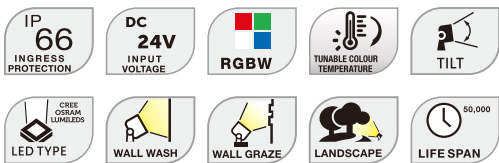

LK2Q-A

亚莱克系列擦墙灯

@_Like SERIES LK2Q

ICON

性能特点

- 条形高功率洗墙灯，适合于室外楼宇、桥梁、古建筑泛光投射照明。
- 内置恒流驱动电路：①灯具高效发光；②宽电压稳定工作，提高抗浪涌能力，避免外界供电电压变化时，导致灯具闪烁的情况；③灯具串接过程中，保证首尾灯具亮度一致。
- 隐藏式上轴支架，外形美观。
- 根据客户需求可选择带挡光板。
- 灰度级别为256/65536。

产品尺寸图

单位：mm

配光/空间等照曲线图

- 光源规格：OSRAM SMD 3030
- 光束角 (50%) : 30°

平均光束角(50%):29.5度

单位：lx

注：测试数据以LK2Q-E1000-0024WTE-00测得，不同规格之灯具测试数据会有差异。

光束角示意图

技术规格参数

LED 类型	CREE / OSRAM / LUMILEDS (RGB/R+G+B+W:国产)					
LED 数量	36颗 (1W 350mA)	30颗 (1W 350mA)	24颗 (1W 350mA)	18颗 (1W 350mA)	15颗 (1W 350mA)	12颗 (1W 350mA)
系统功耗(MAX,±10%)	36W	30W	24W	18W	15W	12W
光通量	3110 lm@3000K	2590 lm@3000K	2075 lm@3000K	1555 lm@3000K	1300 lm@3000K	1040 lm@3000K
光效	86 lm/W	86 lm/W	86 lm/W	86 lm/W	87 lm/W	87 lm/W
灰度级别	8bit*4 (256*256*256*256) 16bit*4 (65536*65536*65536*65536)					
光束角	10°/15°/20°/30°/45°/60°/20°*40°/10°*60°/15°*45°					
供电类型	DC24V					
环境范围	-40°C~50°C(温度) / 10%~95%RH(湿度)					
材质(主体)	高强度拉伸铝+高清晰钢化玻璃					
连接线类型	信号/电源: 户外专用橡胶护套线					
规格尺寸(不含支架)	1000*40*24.5mm					
重量	1.3kg					
像素点数量	1					
控制类型	DMX512					
防护等级	IP 66					
使用寿命	≥50000小时					
使用环境	室外					
光源颜色	光通量					
6500K	3350 lm Ra 80	2795 lm Ra 80	2235 lm Ra 80	1675 lm Ra 80	1395 lm Ra 80	1120 lm Ra 80
5700K	3286 lm Ra 80	2739 lm Ra 80	2191 lm Ra 80	1643 lm Ra 80	1370 lm Ra 80	1096 lm Ra 80
5000K	3223 lm Ra 80	2686 lm Ra 80	2149 lm Ra 80	1612 lm Ra 80	1343 lm Ra 80	1075 lm Ra 80
4000K	3193 lm Ra 80	2661 lm Ra 80	2129 lm Ra 80	1570 lm Ra 80	1330 lm Ra 80	1065 lm Ra 80
3000K	3110 lm Ra 80	2590 lm Ra 80	2075 lm Ra 80	1555 lm Ra 80	1300 lm Ra 80	1040 lm Ra 80
2700K	2968 lm Ra 80	2494 lm Ra 80	1979 lm Ra 80	1484 lm Ra 80	1247 lm Ra 80	990 lm Ra 80
2200K	-	-	-	-	-	-
Red	2008 lm	1674 lm	1339 lm	1004 lm	837 lm	670 lm
Green	1841 lm	1534 lm	1227 lm	920 lm	767 lm	614 lm
Blue	-	-	-	-	-	-
RGB	1420 lm	1183 lm	946 lm	710 lm	592 lm	473 lm
RGB+W	1987 lm	1656 lm	1325 lm	994 lm	828 lm	662 lm