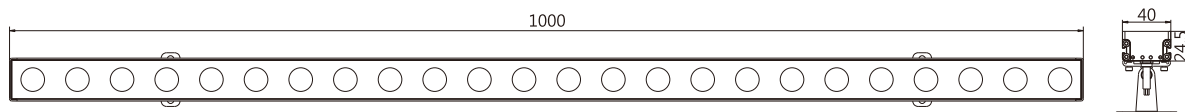

产品尺寸图

单位：mm

配光/空间等照曲线图

- 光源规格：OSRAM SMD 3030
- 光束角 (50%) : 30°

平均光束角(50%):29.5度

单位：lx

注：测试数据以LK2Q-E1000-0024WTE-00测得，不同规格之灯具测试数据会有差异。

光束角示意图

技术规格参数

LED 类型	CREE / OSRAM / LUMILEDS (RGB/R+G+B+W:国产)					
LED 数量	36颗 (1W 350mA)	30颗 (1W 350mA)	24颗 (1W 350mA)	18颗 (1W 350mA)	15颗 (1W 350mA)	12颗 (1W 350mA)
系统功耗(MAX,±10%)	36W	30W	24W	18W	15W	12W
光通量	3110 lm@3000K	2590 lm@3000K	2075 lm@3000K	1555 lm@3000K	1300 lm@3000K	1040 lm@3000K
光效	86 lm/W	86 lm/W	86 lm/W	86 lm/W	87 lm/W	87 lm/W
灰度级别	8bit*4 (256*256*256*256) 16bit*4 (65536*65536*65536*65536)					
光束角	10°/15°/20°/30°/45°/60°/20°*40°/10°*60°/15°*45°					
供电类型	DC24V					
环境范围	-40°C~50°C(温度) / 10%~95%RH(湿度)					
材质(主体)	高强度拉伸铝+高清晰钢化玻璃					
连接线类型	信号/电源: 户外专用橡胶护套线					
规格尺寸(不含支架)	1000*40*24.5mm					
重量	1.3kg					
像素点数量	1					
控制类型	DMX512					
防护等级	IP 66					
使用寿命	≥50000小时					
使用环境	室外					
光源颜色	光通量					
6500K	3350 lm Ra 80	2795 lm Ra 80	2235 lm Ra 80	1675 lm Ra 80	1395 lm Ra 80	1120 lm Ra 80
5700K	3286 lm Ra 80	2739 lm Ra 80	2191 lm Ra 80	1643 lm Ra 80	1370 lm Ra 80	1096 lm Ra 80
5000K	3223 lm Ra 80	2686 lm Ra 80	2149 lm Ra 80	1612 lm Ra 80	1343 lm Ra 80	1075 lm Ra 80
4000K	3193 lm Ra 80	2661 lm Ra 80	2129 lm Ra 80	1570 lm Ra 80	1330 lm Ra 80	1065 lm Ra 80
3000K	3110 lm Ra 80	2590 lm Ra 80	2075 lm Ra 80	1555 lm Ra 80	1300 lm Ra 80	1040 lm Ra 80
2700K	2968 lm Ra 80	2494 lm Ra 80	1979 lm Ra 80	1484 lm Ra 80	1247 lm Ra 80	990 lm Ra 80
2200K	-	-	-	-	-	-
Red	2008 lm	1674 lm	1339 lm	1004 lm	837 lm	670 lm
Green	1841 lm	1534 lm	1227 lm	920 lm	767 lm	614 lm
Blue	-	-	-	-	-	-
RGB	1420 lm	1183 lm	946 lm	710 lm	592 lm	473 lm
RGB+W	1987 lm	1656 lm	1325 lm	994 lm	828 lm	662 lm

安装示意图

支架用量 :2PCS/支 单位 : mm

系统连接图

注: 灯具为36灯36W·每个灯具一个像素点。

- 电源连接部分仅供参考·实际以现场情况为准。
- 产品规格更新·如有需要·请与我司联系!

LIK-12-07-23-V4