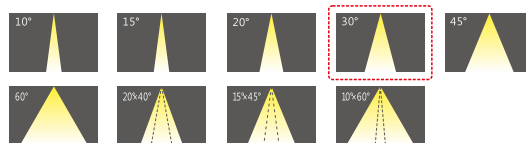

产品尺寸图

单位：mm

配光/空间等照曲线图

- 光源规格：OSRAM SMD 3030
- 光束角 (50%) : 30°

平均光束角(50%):29.5度

单位：lx

注：测试数据以LK2Q-E1000-0024WTE-00测得，不同规格之灯具测试数据会有差异。

光束角示意图

技术规格参数

LED 类型	CREE / OSRAM / LUMILEDS (RGB/R+G+B+W:国产)					
LED 数量	36颗 (1W 350mA)	30颗 (1W 350mA)	24颗 (1W 350mA)	18颗 (1W 350mA)	15颗 (1W 350mA)	12颗 (1W 350mA)
系统功耗(MAX,±10%)	36W	30W	24W	18W	15W	12W
光通量	3110 lm@3000K	2590 lm@3000K	2075 lm@3000K	1555 lm@3000K	1300 lm@3000K	1040 lm@3000K
光效	86 lm/W	86 lm/W	86 lm/W	86 lm/W	87 lm/W	87 lm/W
灰度级别	8bit*4 (256*256*256*256) 16bit*4 (65536*65536*65536*65536)					
光束角	10°/15°/20°/30°/45°/60°/20°*40°/10°*60°/15°*45°					
供电类型	DC24V					
环境范围	-40°C~50°C(温度) / 10%~95%RH(湿度)					
材质(主体)	高强度拉伸铝+高清晰钢化玻璃					
连接线类型	信号/电源: 户外专用橡胶护套线					
规格尺寸(不含支架)	1000*40*24.5mm					
重量	1.3kg					
像素点数量	1					
控制类型	DMX512					
防护等级	IP 66					
使用寿命	≥50000小时					
使用环境	室外					
光源颜色	光通量					
6500K	3350 lm Ra 80	2795 lm Ra 80	2235 lm Ra 80	1675 lm Ra 80	1395 lm Ra 80	1120 lm Ra 80
5700K	3286 lm Ra 80	2739 lm Ra 80	2191 lm Ra 80	1643 lm Ra 80	1370 lm Ra 80	1096 lm Ra 80
5000K	3223 lm Ra 80	2686 lm Ra 80	2149 lm Ra 80	1612 lm Ra 80	1343 lm Ra 80	1075 lm Ra 80
4000K	3193 lm Ra 80	2661 lm Ra 80	2129 lm Ra 80	1570 lm Ra 80	1330 lm Ra 80	1065 lm Ra 80
3000K	3110 lm Ra 80	2590 lm Ra 80	2075 lm Ra 80	1555 lm Ra 80	1300 lm Ra 80	1040 lm Ra 80
2700K	2968 lm Ra 80	2494 lm Ra 80	1979 lm Ra 80	1484 lm Ra 80	1247 lm Ra 80	990 lm Ra 80
2200K	-	-	-	-	-	-
Red	2008 lm	1674 lm	1339 lm	1004 lm	837 lm	670 lm
Green	1841 lm	1534 lm	1227 lm	920 lm	767 lm	614 lm
Blue	-	-	-	-	-	-
RGB	1420 lm	1183 lm	946 lm	710 lm	592 lm	473 lm
RGB+W	1987 lm	1656 lm	1325 lm	994 lm	828 lm	662 lm