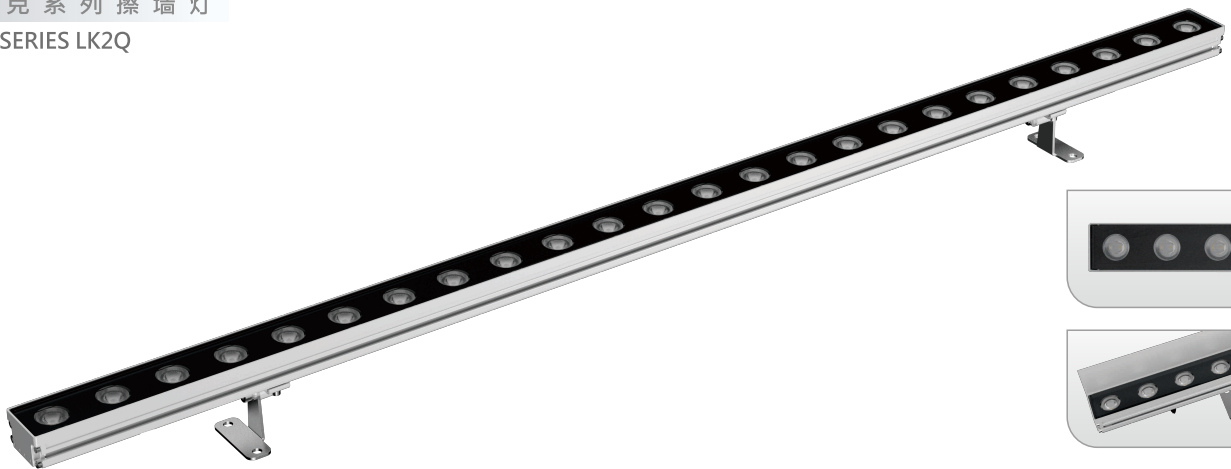

LK2Q-A

亚莱克系列擦墙灯

@_Like SERIES LK2Q

ICON

性能特点

- 条形高功率洗墙灯，适合于室外楼宇、桥梁、古建筑泛光投射照明。
- 内置恒流驱动电路：①灯具高效发光；②宽电压稳定工作，提高抗浪涌能力，避免外界供电电压变化时，导致灯具闪烁的情况；③灯具串接过程中，保证首尾灯具亮度一致。
- 隐藏式上轴支架，外形美观。
- 根据客户需求可选择带挡光板。
- 灰度级别为256/65536。

产品尺寸图

单位：mm

配光/空间等照曲线图

- 光源规格：OSRAM SMD 3030
- 光束角 (50%) : 30°

平均光束角(50%):29.5度

单位：lx

注：测试数据以LK2Q-E1000-0024WTE-00测得，不同规格之灯具测试数据会有差异。

光束角示意图

技术规格参数

LED 类型	CREE / OSRAM / LUMILEDS (RGB/R+G+B+W:国产)					
LED 数量	36颗 (1W 350mA)	30颗 (1W 350mA)	24颗 (1W 350mA)	18颗 (1W 350mA)	15颗 (1W 350mA)	12颗 (1W 350mA)
系统功耗(MAX,±10%)	36W	30W	24W	18W	15W	12W
光通量	3110 lm@3000K	2590 lm@3000K	2075 lm@3000K	1555 lm@3000K	1300 lm@3000K	1040 lm@3000K
光效	86 lm/W	86 lm/W	86 lm/W	86 lm/W	87 lm/W	87 lm/W
灰度级别	8bit*4 (256*256*256*256) 16bit*4 (65536*65536*65536*65536)					
光束角	10°/15°/20°/30°/45°/60°/20°*40°/10°*60°/15°*45°					
供电类型	DC24V					
环境范围	-40°C~50°C(温度) / 10%~95%RH(湿度)					
材质(主体)	高强度拉伸铝+高清晰钢化玻璃					
连接线类型	信号/电源: 户外专用橡胶护套线					
规格尺寸(不含支架)	1000*40*24.5mm					
重量	1.3kg					
像素点数量	1					
控制类型	DMX512					
防护等级	IP 66					
使用寿命	≥50000小时					
使用环境	室外					
光源颜色	光通量					
6500K	3350 lm Ra 80	2795 lm Ra 80	2235 lm Ra 80	1675 lm Ra 80	1395 lm Ra 80	1120 lm Ra 80
5700K	3286 lm Ra 80	2739 lm Ra 80	2191 lm Ra 80	1643 lm Ra 80	1370 lm Ra 80	1096 lm Ra 80
5000K	3223 lm Ra 80	2686 lm Ra 80	2149 lm Ra 80	1612 lm Ra 80	1343 lm Ra 80	1075 lm Ra 80
4000K	3193 lm Ra 80	2661 lm Ra 80	2129 lm Ra 80	1570 lm Ra 80	1330 lm Ra 80	1065 lm Ra 80
3000K	3110 lm Ra 80	2590 lm Ra 80	2075 lm Ra 80	1555 lm Ra 80	1300 lm Ra 80	1040 lm Ra 80
2700K	2968 lm Ra 80	2494 lm Ra 80	1979 lm Ra 80	1484 lm Ra 80	1247 lm Ra 80	990 lm Ra 80
2200K	-	-	-	-	-	-
Red	2008 lm	1674 lm	1339 lm	1004 lm	837 lm	670 lm
Green	1841 lm	1534 lm	1227 lm	920 lm	767 lm	614 lm
Blue	-	-	-	-	-	-
RGB	1420 lm	1183 lm	946 lm	710 lm	592 lm	473 lm
RGB+W	1987 lm	1656 lm	1325 lm	994 lm	828 lm	662 lm

安装示意图

支架用量 :2PCS/支 单位 : mm

系统连接图

注: 灯具为36灯36W·每个灯具一个像素点。

- 电源连接部分仅供参考·实际以现场情况为准。
- 产品规格更新·如有需要·请与我司联系!

LIK-12-07-23-V4