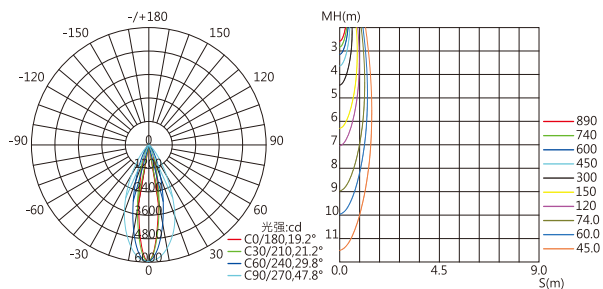

产品尺寸图

单位：mm

配光/空间等照曲线图

- 光源规格：OSRAM SMD 3030
- 光束角 (50%) : 30°

平均光束角(50%):29.5度

单位：lx

注：测试数据以LK2Q-E1000-0024WTE-00测得，不同规格之灯具测试数据会有差异。

光束角示意图

技术规格参数

LED 类型	CREE / OSRAM / LUMILEDS (RGB/R+G+B+W:国产)					
LED 数量	36颗 (1W 350mA)	30颗 (1W 350mA)	24颗 (1W 350mA)	18颗 (1W 350mA)	15颗 (1W 350mA)	12颗 (1W 350mA)
系统功耗(MAX,±10%)	36W	30W	24W	18W	15W	12W
光通量	3110 lm@3000K	2590 lm@3000K	2075 lm@3000K	1555 lm@3000K	1300 lm@3000K	1040 lm@3000K
光效	86 lm/W	86 lm/W	86 lm/W	86 lm/W	87 lm/W	87 lm/W
灰度级别	8bit*4 (256*256*256*256) 16bit*4 (65536*65536*65536*65536)					
光束角	10°/15°/20°/30°/45°/60°/20°*40°/10°*60°/15°*45°					
供电类型	DC24V					
环境范围	-40°C~50°C(温度) / 10%~95%RH(湿度)					
材质(主体)	高强度拉伸铝+高清晰钢化玻璃					
连接线类型	信号/电源: 户外专用橡胶护套线					
规格尺寸(不含支架)	1000*40*24.5mm					
重量	1.3kg					
像素点数量	1					
控制类型	DMX512					
防护等级	IP 66					
使用寿命	≥50000小时					
使用环境	室外					
光源颜色	光通量					
6500K	3350 lm Ra 80	2795 lm Ra 80	2235 lm Ra 80	1675 lm Ra 80	1395 lm Ra 80	1120 lm Ra 80
5700K	3286 lm Ra 80	2739 lm Ra 80	2191 lm Ra 80	1643 lm Ra 80	1370 lm Ra 80	1096 lm Ra 80
5000K	3223 lm Ra 80	2686 lm Ra 80	2149 lm Ra 80	1612 lm Ra 80	1343 lm Ra 80	1075 lm Ra 80
4000K	3193 lm Ra 80	2661 lm Ra 80	2129 lm Ra 80	1570 lm Ra 80	1330 lm Ra 80	1065 lm Ra 80
3000K	3110 lm Ra 80	2590 lm Ra 80	2075 lm Ra 80	1555 lm Ra 80	1300 lm Ra 80	1040 lm Ra 80
2700K	2968 lm Ra 80	2494 lm Ra 80	1979 lm Ra 80	1484 lm Ra 80	1247 lm Ra 80	990 lm Ra 80
2200K	-	-	-	-	-	-
Red	2008 lm	1674 lm	1339 lm	1004 lm	837 lm	670 lm
Green	1841 lm	1534 lm	1227 lm	920 lm	767 lm	614 lm
Blue	-	-	-	-	-	-
RGB	1420 lm	1183 lm	946 lm	710 lm	592 lm	473 lm
RGB+W	1987 lm	1656 lm	1325 lm	994 lm	828 lm	662 lm